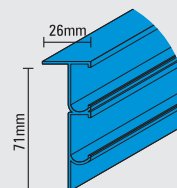

K-051
nr 10

AOF
nr 3

dostępne w opcjach - available in options

komplet/set

komplet Simple 30kg - Simple 30kg set

ilość skrzydeł number of leaves	3332	3333
	2	4
	2	2
	2	3
	2	2

komplet Simple 50kg - Simple 50kg set