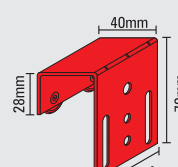

KOP-Z/50
nr 1002