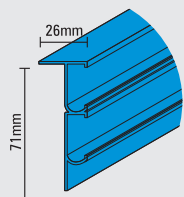

produkty dobierane indywidualnie - individually selected accesories

K-051
nr 10