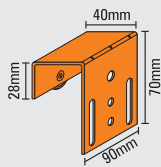

Laguna

ISO 9001:2000

REGULACJA
ADJUSTMENT

komplet Simple 30kg - Simple 30kg set

KOP-S/30
nr 2212

KOP-Z/30
nr 1001

klik stoper/click stopper
nr 2230

AOU
nr 3302