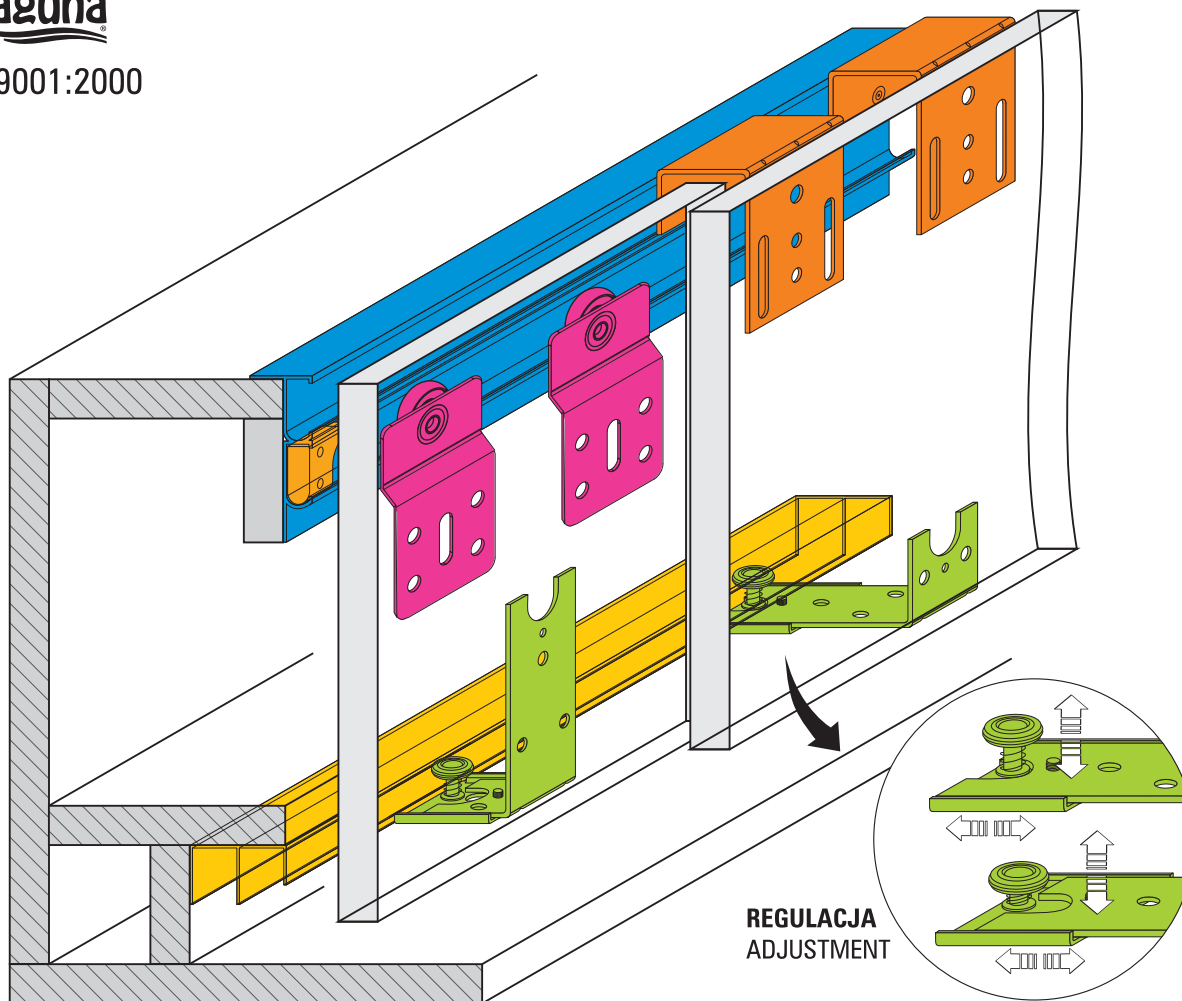

Laguna

ISO 9001:2000

REGULACJA
ADJUSTMENT

komplet Simple 30kg - Simple 30kg set

KOP-S/30
nr 2212

KOP-Z/30
nr 1001

klik stoper/click stopper
nr 2230

AOU
nr 3302

komplet Simple 50kg - Simple 50kg set

KOP-S/50
nr 2214

KOP-Z/50
nr 1002

klik stoper/click stopper
nr 2230

AOU
nr 3302

produkty dobierane indywidualnie - individually selected accesories

K-051
nr 10

AOF
nr 3