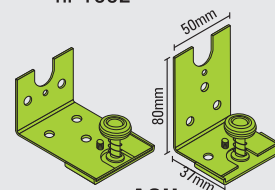

komplet Simple 50kg - Simple 50kg set

KOP-S/50
nr 2214

KOP-Z/50
nr 1002

klik stoper/click stopper
nr 2230

AOU
nr 3302

produkty dobierane indywidualnie - individually selected accesories

K-051
nr 10

AOF
nr 3

K-051
nr 10

AOF
nr 3

dostępne w opcjach - available in options

komplet/set

komplet Simple 30kg - Simple 30kg set

ilość skrzydeł number of leaves	3332	3333
	2	4
	2	2
	2	3
	2	2

komplet Simple 50kg - Simple 50kg set