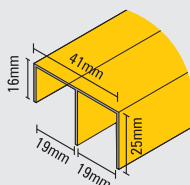

Laguna

ISO 9001:2000

REGULACJA
ADJUSTMENT

komplet Simple 30kg - Simple 30kg set

komplet Simple 50kg - Simple 50kg set

produkty dobierane indywidualnie - individually selected accesories

AOF
nr 3