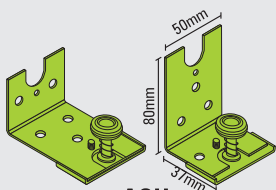

Laguna

ISO 9001:2000

REGULACJA
ADJUSTMENT

komplet Simple 30kg - Simple 30kg set

KOP-S/30
nr 2212

KOP-Z/30
nr 1001

klik stoper/click stopper
nr 2230

AOU
nr 3302

komplet Simple 50kg - Simple 50kg set

KOP-S/50
nr 2214

KOP-Z/50
nr 1002

klik stoper/click stopper
nr 2230

AOU
nr 3302

produkty dobierane indywidualnie - individually selected accesories

K-051
nr 10

AOF
nr 3