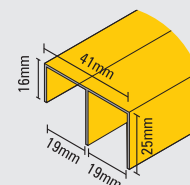

K-051
nr 10

AOF
nr 3

dostępne w opcjach - available in options

komplet/set

komplet Simple 30kg - Simple 30kg set

ilość skrzydeł number of leaves	3332	3333
	2	4
	2	2
	2	3
	2	2

komplet Simple 50kg - Simple 50kg set