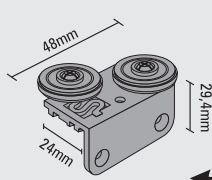

### zestaw Omega 50kg - Omega 50kg kit

nr 8840

nr 8823

nr 8822

← zamiennie interchangeable →

**Slim SL**  
nr 8800

**Omega**  
nr 8813

← zamiennie interchangeable →

**zestaw wkrętów**  
bots kit

**Omega R-18**  
nr 8860

**Omega R-16/16mm**  
nr 8990

nr 8209

nr 8203

nr 8802