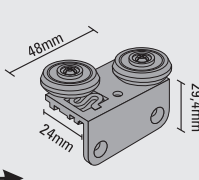

### zestaw Omega 50kg - Omega 50kg kit

nr 8840

nr 8823

nr 8822

← zamiennie interchangeable →

**Slim SL**  
nr 8800

**Omega**  
nr 8813

← zamiennie interchangeable →

**zestaw wkrętów**  
bots kit

**Omega R-18**  
nr 8860

**Omega R-16/16mm**  
nr 8990

nr 8209

nr 8203

nr 8802