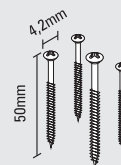

### zestaw Omega 50kg - Omega 50kg kit

nr 8840

nr 8823

nr 8822

← zamiennie interchangeable →

**Slim SL**  
nr 8800

**Omega**  
nr 8813

← zamiennie interchangeable →

**zestaw wkrętów**  
bots kit

**Omega R-18**  
nr 8860

**Omega R-16/16mm**  
nr 8990

nr 8209

nr 8203

nr 8802