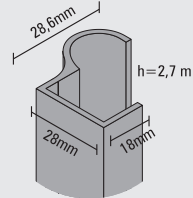

### zestaw Omega 50kg - Omega 50kg kit

nr 8840

nr 8823

nr 8822

← zamiennie interchangeable →

**Slim SL**  
nr 8800

**Omega**  
nr 8813

← zamiennie interchangeable →

**zestaw wkrętów**  
bots kit

**Omega R-18**  
nr 8860

**Omega R-16/16mm**  
nr 8990

nr 8209

nr 8203

nr 8802