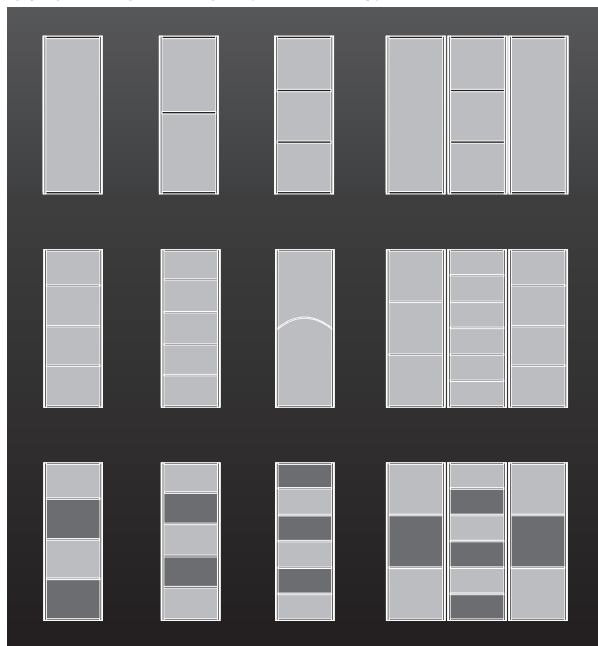

dostępne kolory profili - available colors of profiles

naturalny natural nr 000(0)

szampański champagne nr 000(4)

jasny złoty light gold nr 000(5)

opcje z profilami wykończonowymi - options with finishing profiles