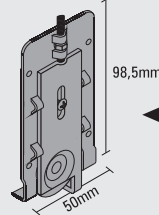

### zestaw Omega 50kg - Omega 50kg kit

nr 8840

nr 8823

nr 8822

← zamiennie interchangeable →

**Slim SL**  
nr 8800

**Omega**  
nr 8813

← zamiennie interchangeable →

**zestaw wkrętów**  
bots kit

**Omega R-18**  
nr 8860

**Omega R-16/16mm**  
nr 8990

nr 8209

nr 8203

nr 8802