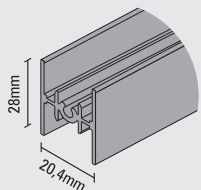

Slim SL
nr 8800

zamiennie
interchangeable

Omega
nr 8813

nr 8209

nr 8203

nr 8802

zestaw wkrętów
bots kit

produkty dobierane indywidualnie - individually selected accesories

nr 8870

nr 8830

nr 8180

L-10÷20
nr 8640

nr 8510

C-16 C-18
nr 8650 nr 8660

nr 8210

nr 8206