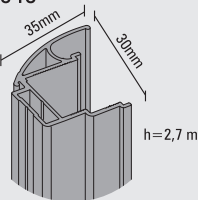

czarny
black
nr 000(6)

opcje z ramiakami - options with connectors

zestaw Multiomega 50kg - Multiomega 50kg kit

nr 8840

Multiomega R-12/16/18
nr 8770

nr 8823

nr 8822

zamiennie
interchangeable