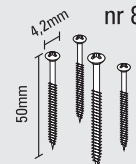

Slim SL
nr 8800

zamiennie
interchangeable

Omega
nr 8813

nr 8209

nr 8203

nr 8802

zestaw wkrętów
bots kit

produkty dobierane indywidualnie - individually selected accesories

nr 8870

nr 8830

nr 8180

L-10÷20
nr 8640

nr 8510

C-16 C-18
nr 8650 nr 8660

nr 8210

nr 8206