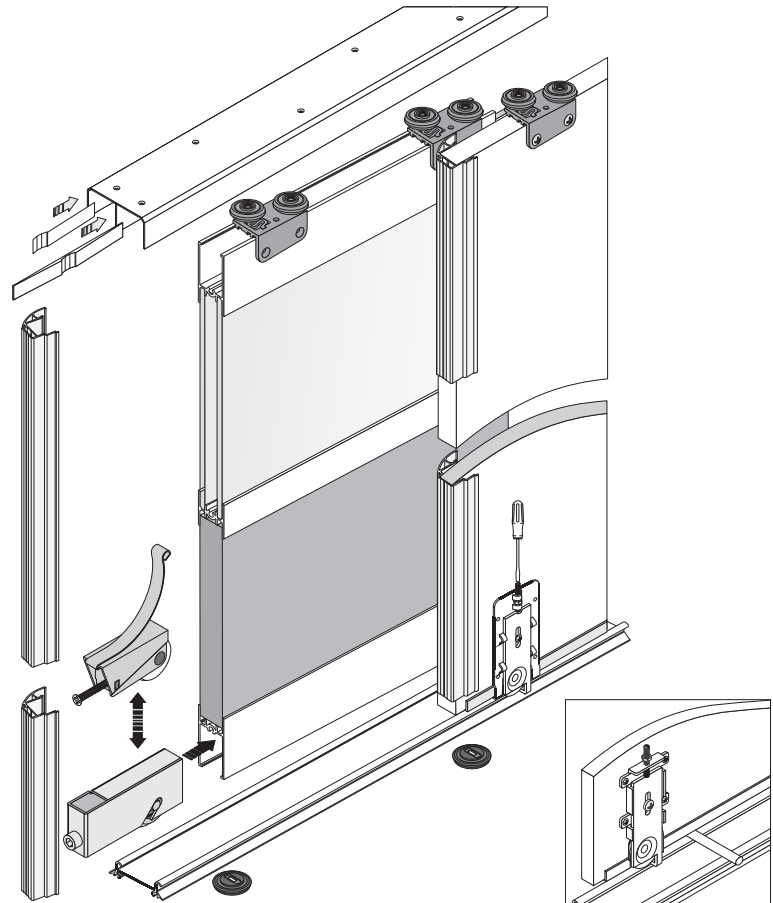

czarny
black
nr 000(6)

opcje z ramiakami - options with connectors

zestaw Multiomega 50kg - Multiomega 50kg kit

nr 8840

Multiomega R-12/16/18
nr 8770

nr 8823

nr 8822

zamiennie
interchangeable