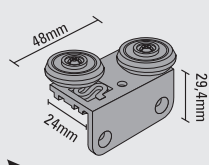

czarny
black
nr 000(6)

opcje z ramiakami - options with connectors

zestaw Multiomega 50kg - Multiomega 50kg kit

nr 8840

Multiomega R-12/16/18
nr 8770

nr 8823

nr 8822

zamiennie
interchangeable

Slim SL
nr 8800

zamiennie
interchangeable

Omega
nr 8813

nr 8209

nr 8203

nr 8802

zestaw wkrętów
bots kit

produkty dobierane indywidualnie - individually selected accesories