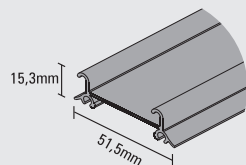

nr 8209

nr 8203