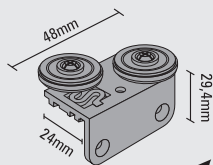

czarny
black
nr 000(6)

opcje z ramiakami - options with connectors

zestaw Multiomega 50kg - Multiomega 50kg kit

nr 8840

Multiomega R-12/16/18
nr 8770

nr 8823

nr 8822

zamiennie
interchangeable

Slim SL
nr 8800

zamiennie
interchangeable

Omega
nr 8813

nr 8209

nr 8203

nr 8802

zestaw wkrętów
bots kit

produkty dobierane indywidualnie - individually selected accesories