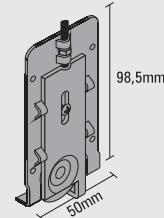

czarny
black
nr 000(6)

opcje z ramiakami - options with connectors

zestaw Multiomega 50kg - Multiomega 50kg kit

nr 8840

Multiomega R-12/16/18
nr 8770

nr 8823

nr 8822

zamiennie
interchangeable

Slim SL
nr 8800

zamiennie
interchangeable

Omega
nr 8813

nr 8209

nr 8203

nr 8802

zestaw wkrętów
bots kit

produkty dobierane indywidualnie - individually selected accesories