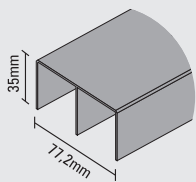

Multiomega

1 50kg

udźwig na
1 skrzydło
load per
1 leaf

łożyska
kulkowe
ball
bearings

dostępne kolory profili - available colors of profiles

naturalny
natural
nr 000(0)

szampański
champagne
nr 000(4)

jasny złoty
light gold
nr 000(5)

czarny
black
nr 000(6)

opcje z ramiakami - options with connectors

zestaw Multiomega 50kg - Multiomega 50kg kit

nr 8840

Multiomega R-12/16/18
nr 8770

nr 8823

nr 8822

zamiennie
interchangeable

Slim SL
nr 8800

zamiennie
interchangeable

Omega
nr 8813

nr 8209

nr 8203

nr 8802

zestaw wkrętów
bots kit

produkty dobierane indywidualnie - individually selected accesories

nr 8870

nr 8830

nr 8180

L-10÷20
nr 8640

nr 8510

C-16 C-18
nr 8650 nr 8660

nr 8210

nr 8206

Multi Om
nr 8816

zamiennie
interchangeable

Rama Plus
nr 8814

SR
nr 0089

SR
nr 0088