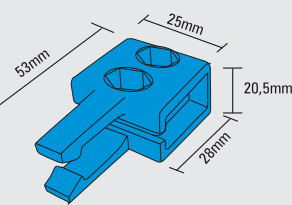

Laguna

ISO 9001:2000

komplet Lider 50kg - Lider 50kg set

MP-075/T
nr 1178
tworzywo/plastic

PB-075
nr 1121

KPZ-075
nr 1141

AO-075
nr 1150

produkty dobierane indywidualnie - individually selected accesories