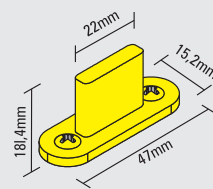

Laguna

ISO 9001:2000

komplet Lider 50kg - Lider 50kg set

MP-075/T
nr 1178
tworzywo/plastic

PB-075
nr 1121

KPZ-075
nr 1141

AO-075
nr 1150

produkty dobierane indywidualnie - individually selected accesories

SKL-075
nr 1134

dostępne w opcjach - available in options

art.poj/single goods

komplet/set

zestaw/kit

komplet Lider 50kg - Lider 50kg set

ilość skrzydeł number of leaves	1061	1062
	2	4
	2	4
	2	2
	2	4

wzór zastrzeżony - design proprietary