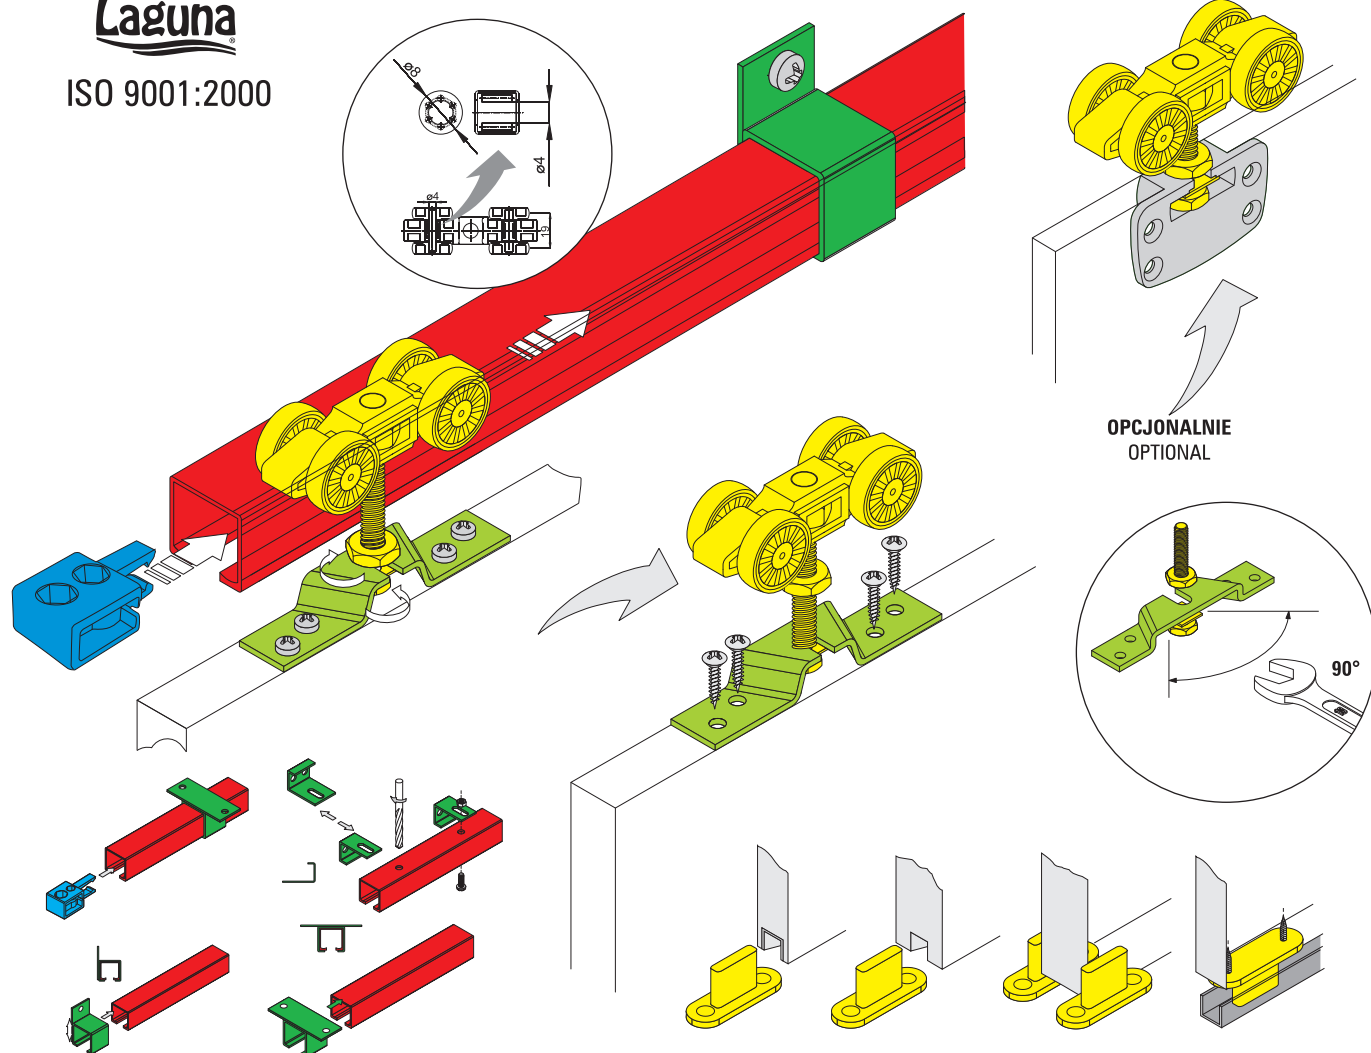

Laguna

ISO 9001:2000

komplet Lider 50kg - Lider 50kg set

MP-075/T
nr 1178
tworzywo/plastic

PB-075
nr 1121

KPZ-075
nr 1141

AO-075
nr 1150

produkty dobierane indywidualnie - individually selected accesories

SKL-075
nr 1134

dostępne w opcjach - available in options

art.poj/single goods

komplet/set

zestaw/kit

komplet Lider 50kg - Lider 50kg set

ilość skrzydeł number of leaves	1061	1062
	2	4
	2	4
	2	2
	2	4

wzór zastrzeżony - design proprietary