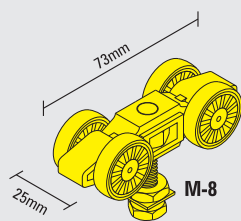

Laguna

ISO 9001:2000

komplet Lider 50kg - Lider 50kg set

MP-075/T
nr 1178
tworzywo/plastic

PB-075
nr 1121

KPZ-075
nr 1141

AO-075
nr 1150

produkty dobierane indywidualnie - individually selected accesories