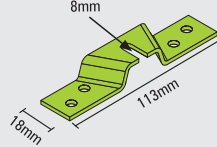

Laguna

ISO 9001:2000

komplet Lider 50kg - Lider 50kg set

MP-075/T
nr 1178
tworzywo/plastic

PB-075
nr 1121

KPZ-075
nr 1141

AO-075
nr 1150

produkty dobierane indywidualnie - individually selected accesories

SKL-075
nr 1134

dostępne w opcjach - available in options

art.poj/single goods

komplet/set

zestaw/kit

komplet Lider 50kg - Lider 50kg set

ilość skrzydeł number of leaves	1061	1062
	2	4
	2	4
	2	2
	2	4

wzór zastrzeżony - design proprietary