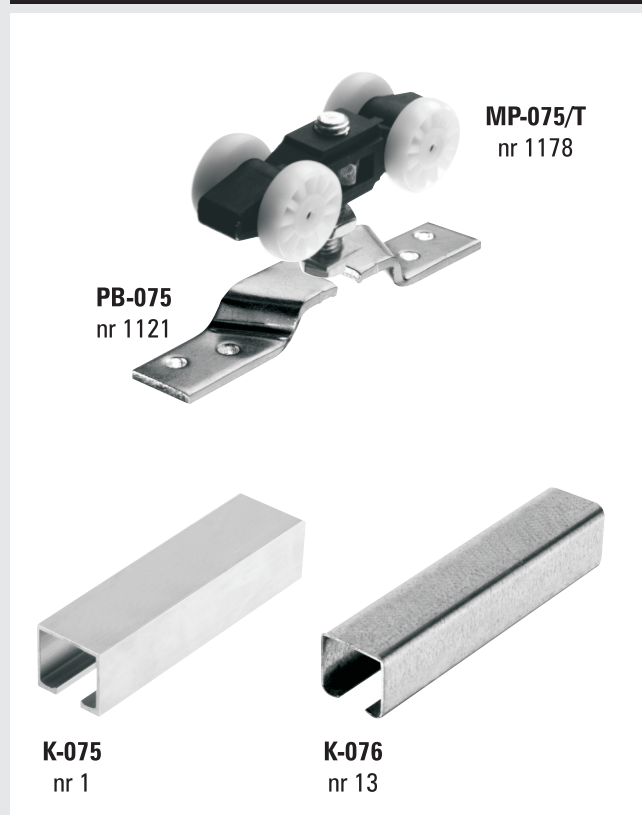

SKL-075
nr 1134

dostępne w opcjach - available in options

art.poj/single goods

komplet/set

zestaw/kit

komplet Lider 50kg - Lider 50kg set

ilość skrzydeł number of leaves	1061	1062
	2	4
	2	4
	2	2
	2	4

wzór zastrzeżony - design proprietary