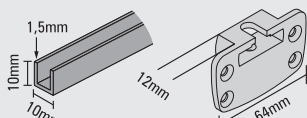

C-10
nr 6

PBB-075
nr 1180