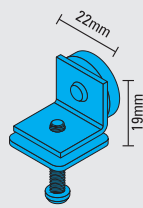

KP-075
nr 1140