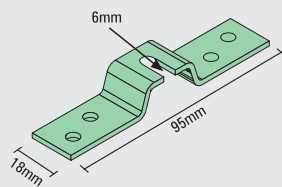

PBP-075
nr 1111