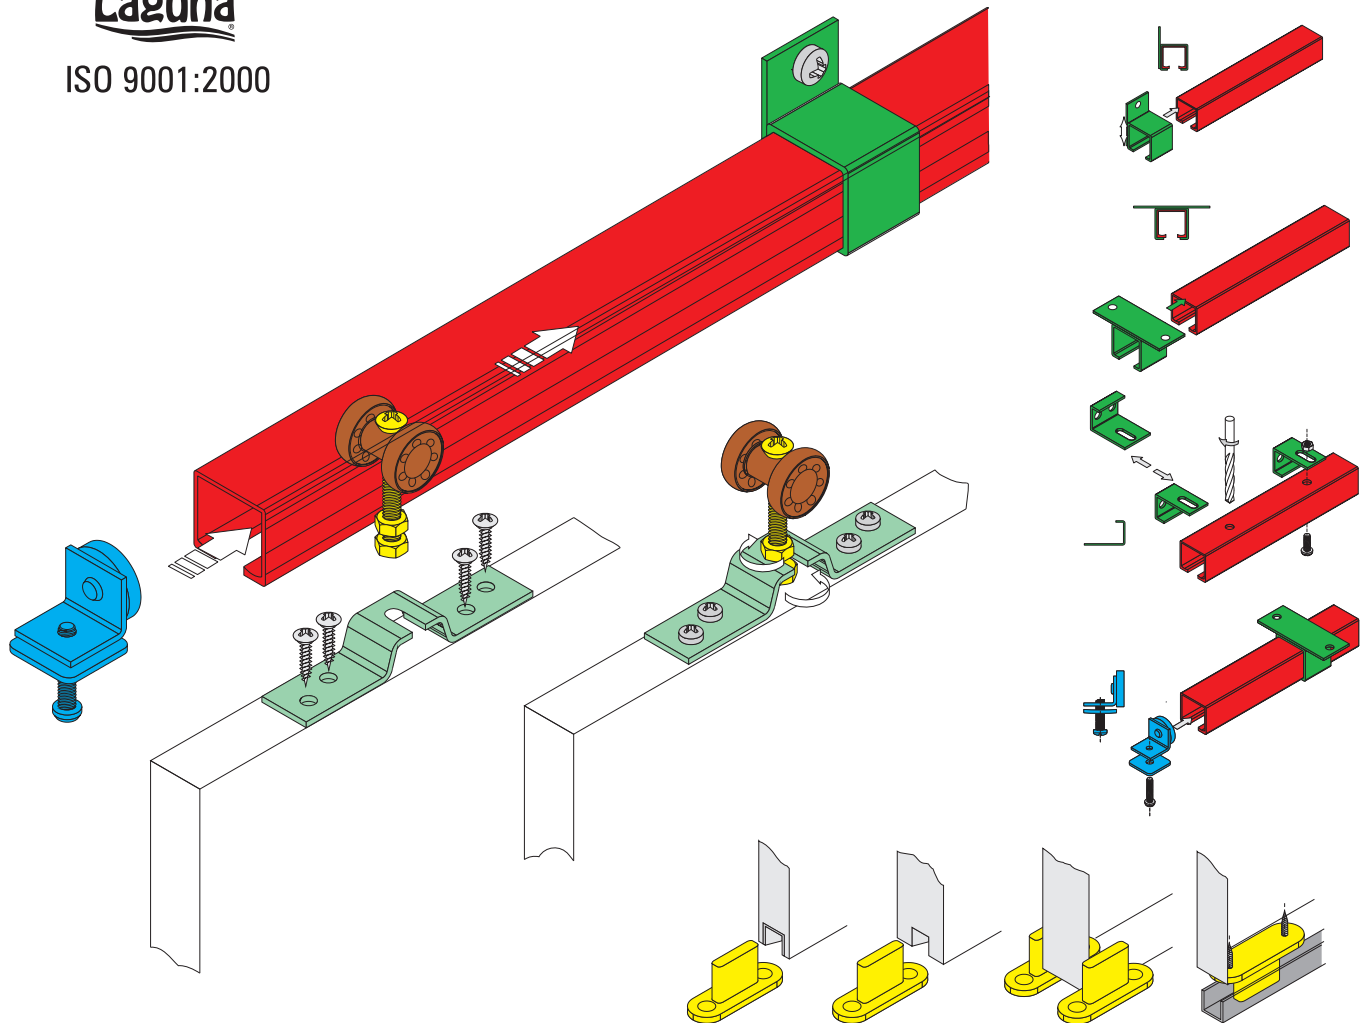

Laguna

ISO 9001:2000

komplet Ekonom 40kg - Ekonom 40kg set

POP-075
nr 1110

PBP-075
nr 1111

KP-075
nr 1140

AO-075
nr 1150

produkty dobierane indywidualnie - individually selected accesories