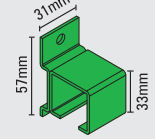

K-075
nr 1

K-076
nr 13

C-10
nr 6

SK-075
nr 1130

SKU-075
nr 1131

KK-075
nr 1132

LKU-075
nr 1133

SKL-075
nr 1134

dostępne w opcjach - available in options

art.poj/single goods

komplet/set

zestaw/kit

komplet Ekonom 40kg - Ekonom 40kg set

ilość skrzydeł number of leaves	1160	1161
	2	4
	2	4
	2	2
	2	4

wzór zastrzeżony - design proprietary