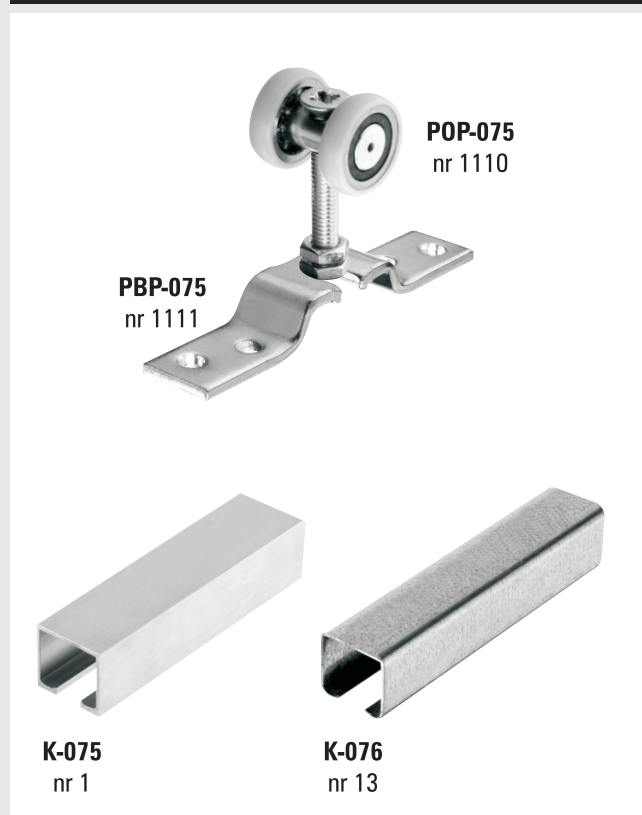

dostępne w opcjach - available in options

art.poj/single goods

komplet/set

zestaw/kit

komplet Ekonom 40kg - Ekonom 40kg set

ilość skrzydeł number of leaves	1160	1161
	2	4
	2	4
	2	2
	2	4

wzór zastrzeżony - design proprietary