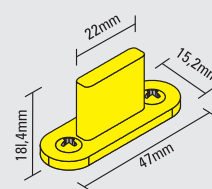

AO-075
nr 1150

produkty dobierane indywidualnie - individually selected accesories