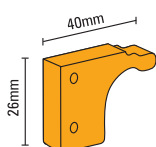

wzór zastrzeżony - design proprietary

komplet Unifuture Glass 25kg - Unifuture Glass 25kg set

szyny górne - upper rails

KOP/G nr 2201

klik stoper  
click stopper nr 2230

AOG/G nr 2202

K-050 nr 2

K-052 nr 12