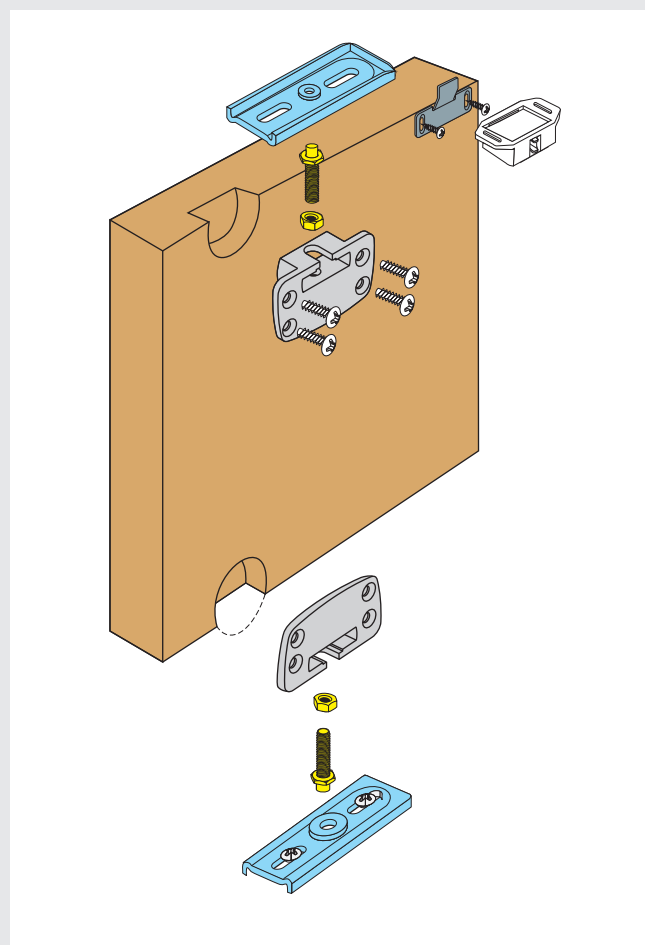

2

2

2

1

elementy składowe - components

WO-2  
nr 0002

PBB-075  
nr 1180

nr 906

komplet Open 35kg - Open 35kg set

WO-2  
nr 0002

PBB-075  
nr 1180

nr 906

M-8

magnes  
magnet

**Laguna**

ISO 9001:2000