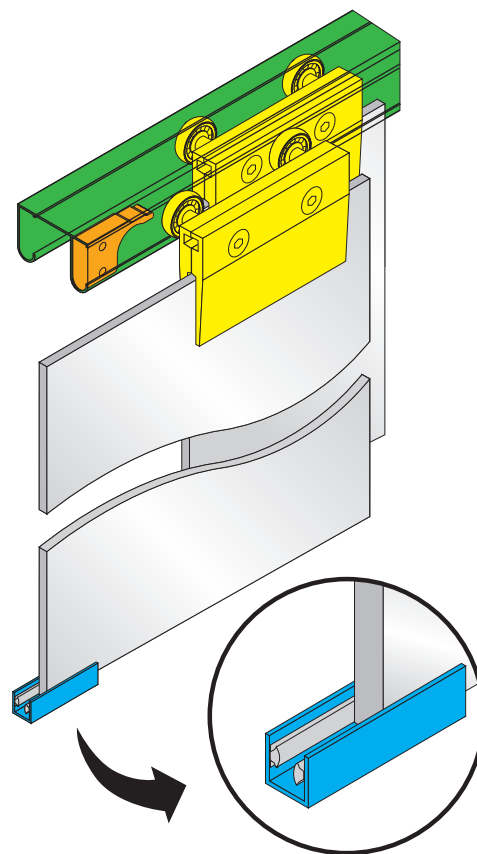

mijane drzwi szklane  
glass overlap doors

dostępne w opcjach - available in options

komplet/set

komplet Unifuture Glass 25kg - Unifuture Glass 25kg set

ilość skrzydeł number of leaves	2203	2204
	2	4
	1	2
	2	4

wzór zastrzeżony - design proprietary

komplet Unifuture Glass 25kg - Unifuture Glass 25kg set

szyny górne - upper rails

KOP/G nr 2201

klik stoper  
click stopper nr 2230

AOG/G nr 2202

K-050 nr 2

K-052 nr 12