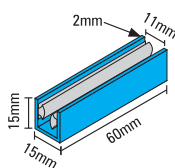

wzór zastrzeżony - design proprietary

komplet Unifuture Glass 25kg - Unifuture Glass 25kg set

szyny górne - upper rails

KOP/G nr 2201

klik stoper  
click stopper nr 2230

AOG/G nr 2202

K-050 nr 2

K-052 nr 12