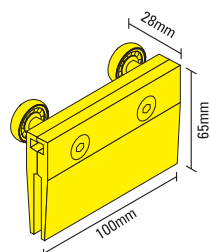

KOP/G nr 2201