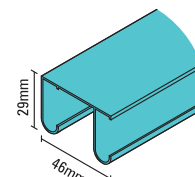

wzór zastrzeżony - design proprietary

komplet Unifuture Glass 25kg - Unifuture Glass 25kg set

szyny górne - upper rails

KOP/G nr 2201

klik stoper  
click stopper nr 2230

AOG/G nr 2202

K-050 nr 2

K-052 nr 12