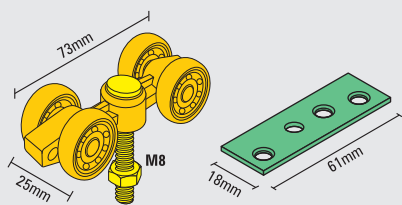

Laguna

ISO 9001:2000

komplet Stanfold 40kg - Stanfold 40kg set

MPF-075
nr 1110

blokada ustawcza
position interlock
nr 1174
(tylko dla 4 skrzydeł drzwi
only to 4 leaves)

HI-276 nr 1142 M
HI-276 nr 1143 C

LUX nr 1176 M
LUX nr 1177 C

dostępne w opcjach - available in options

komplet/set

zestaw/kit

komplet Stanfold 40kg - Stanfold 40kg set

ilość skrzydeł number of leaves	 1158 1168	 1159 1169
	1	2
 zamiennie/interchangeable	3	4
	1	2
	✗	2