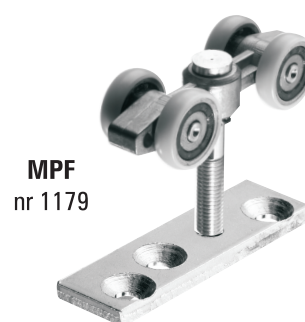

Laguna

ISO 9001:2000

komplet Stanfold 40kg - Stanfold 40kg set

MPF-075
nr 1110

blokada ustawcza
position interlock
nr 1174
(tylko dla 4 skrzydeł drzwi
only to 4 leaves)

HI-276 nr 1142 M
HI-276 nr 1143 C

LUX nr 1176 M
LUX nr 1177 C

dostępne w opcjach - available in options

komplet/set

zestaw/kit

komplet Stanfold 40kg - Stanfold 40kg set

ilość skrzydeł number of leaves	 1158 1168	 1159 1169
	1	2
 zamiennie/interchangeable	3	4
	1	2
	✗	2

wzór zastrzeżony - design proprietary

MPF
nr 1179

HI-276 mosiężny
nr 1142 brass
HI-276 chromowy
nr 1143 chrome

LUX mosiężny
nr 1176 brass
LUX chromowy
nr 1176 chrome

ZAMIENNIE/INTERCHANGEABLE

uchwyty do sufitu - ceiling fasteners