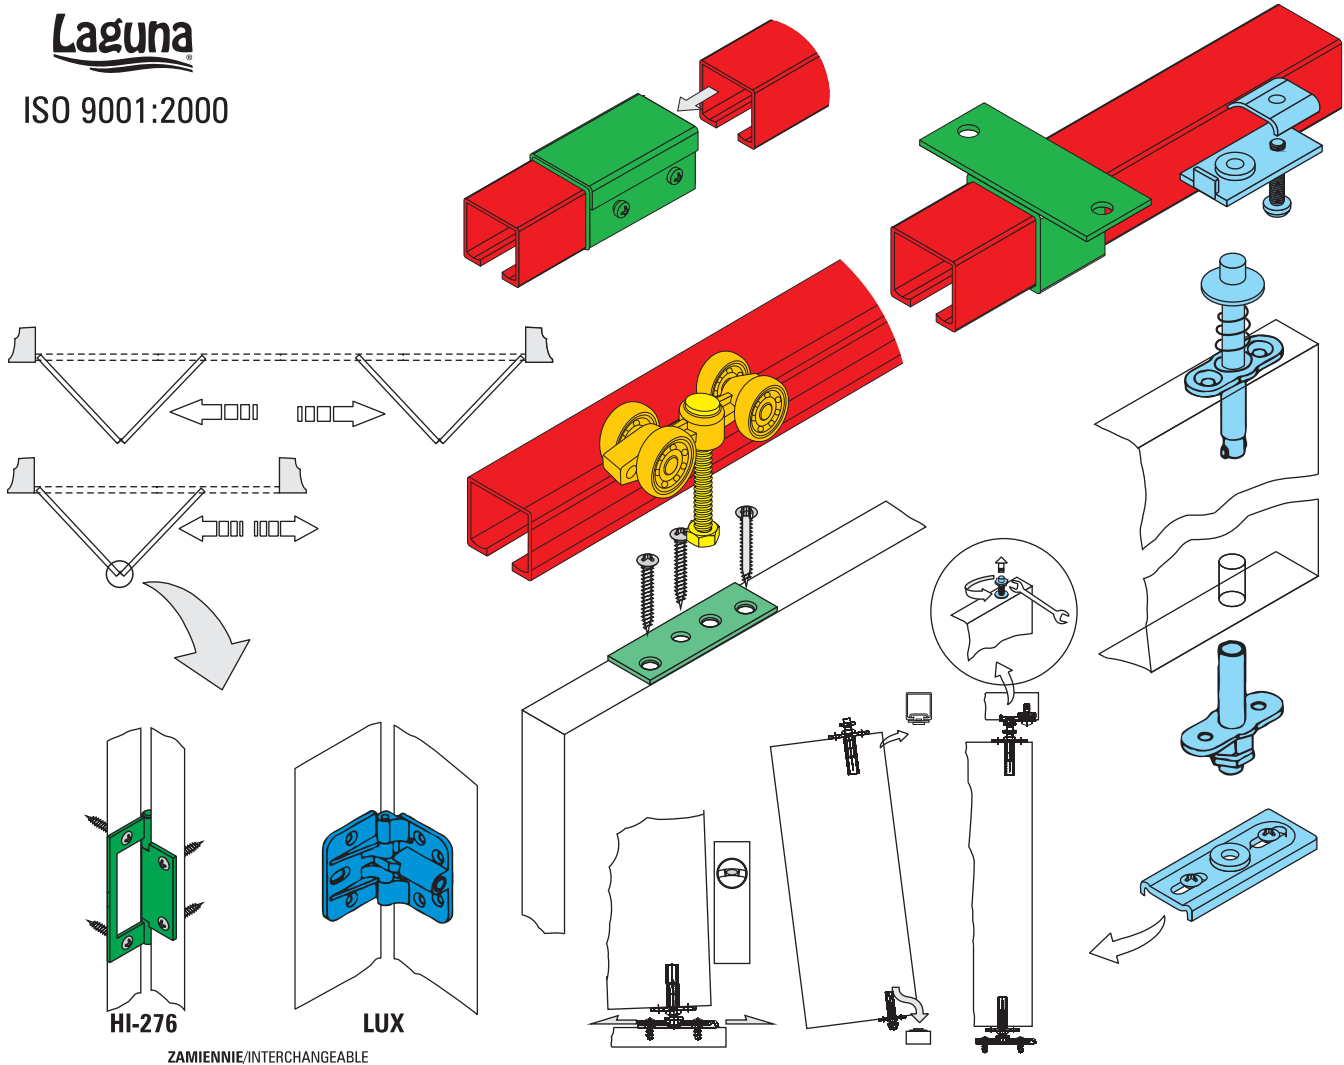

Laguna

ISO 9001:2000

komplet Stanfold 40kg - Stanfold 40kg set

MPF-075
nr 1110

blokada ustawcza
position interlock
nr 1174
(tylko dla 4 skrzydeł drzwi
only to 4 leaves)

HI-276 nr 1142 M
HI-276 nr 1143 C

LUX nr 1176 M
LUX nr 1177 C

ZAMIENNIE/INTERCHANGEABLE

produkty dobierane indywidualnie - individually selected accesories

K-075
nr 1

K-076
nr 13

KP-075
nr 1140

KK-075
nr 1132

LKU-075
nr 1133

OPCJONALNIE/OPTIONAL

dostępne w opcjach - available in options

komplet/set

zestaw/kit

komplet Stanfold 40kg - Stanfold 40kg set

ilość skrzydeł number of leaves	 1158 1168	 1159 1169
	1	2
 zamiennie/interchangeable	3	4
	1	2
	✗	2