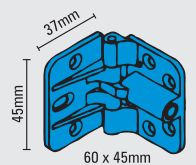

Laguna

ISO 9001:2000

komplet Stanfold 40kg - Stanfold 40kg set

MPF-075
nr 1110

blokada ustawcza
position interlock
nr 1174
(tylko dla 4 skrzydeł drzwi
only to 4 leaves)

HI-276 nr 1142 M
HI-276 nr 1143 C

LUX nr 1176 M
LUX nr 1177 C