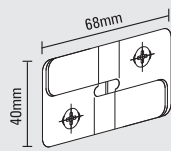

Laguna

ISO 9001:2000

komplet Stanfold 40kg - Stanfold 40kg set

MPF-075
nr 1110

blokada ustawcza
position interlock
nr 1174
(tylko dla 4 skrzydeł drzwi
only to 4 leaves)

HI-276 nr 1142 M
HI-276 nr 1143 C

LUX nr 1176 M
LUX nr 1177 C