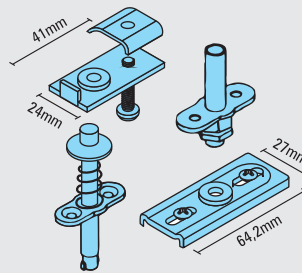

Laguna

ISO 9001:2000

komplet Stanfold 40kg - Stanfold 40kg set

MPF-075
nr 1110

blokada ustawcza
position interlock
nr 1174
(tylko dla 4 skrzydeł drzwi
only to 4 leaves)

HI-276 nr 1142 M
HI-276 nr 1143 C

LUX nr 1176 M
LUX nr 1177 C

dostępne w opcjach - available in options

komplet/set

zestaw/kit

komplet Stanfold 40kg - Stanfold 40kg set

ilość skrzydeł number of leaves	 1158 1168	 1159 1169
	1	2
 zamiennie/interchangeable	3	4
	1	2
	✗	2