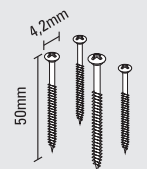

zestaw wkrętów
bots kit