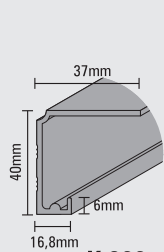

zestaw Smart 50kg - Smart 50kg kit

K-066
nr 6660

SM/D
nr 6061

SM/G
nr 6060

LUX nr 1176 M
LUX nr 1177 C

2 łożyska Ø30/2 bearings Ø30

produkty dobierane indywidualnie - individually selected accesories

P-18
nr 8970