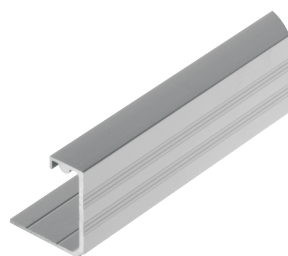

Możliwość zastosowania rączki Prestige jako ramy do płyty drzwi np. zamiast ceownika

There is a possibility to use Prestige handle as a door frame instead of using a channel or an angle

opcje z profilami wykończeniowymi - options with finishing profiles

SR
nr 0088

zestaw wkrętów
bots kit

wzór zastrzeżony -
design proprietary

Prestige P-18
nr 8970

elementy podstawowe - basic elements

SM/G
nr 6060

SM/D
nr 6061

LUX
mosiężny/brass
nr 1176

LUX
chromowy/chrome
nr 1177

K-066
nr 6660

nr 8180

nr 8510

L-10÷20
nr 8640

C-16 nr 8650
C-18 nr 8660

komplet Smart 50kg - Smart 50kg set

ilość skrzydeł
number of leaves