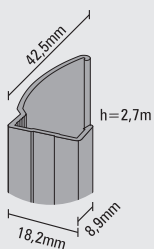

zestaw Smart 50kg - Smart 50kg kit

K-066
nr 6660

SM/D
nr 6061

SM/G
nr 6060

LUX nr 1176 M
LUX nr 1177 C

2 łożyska Ø30/2 bearings Ø30

produkty dobierane indywidualnie - individually selected accesories

P-18
nr 8970