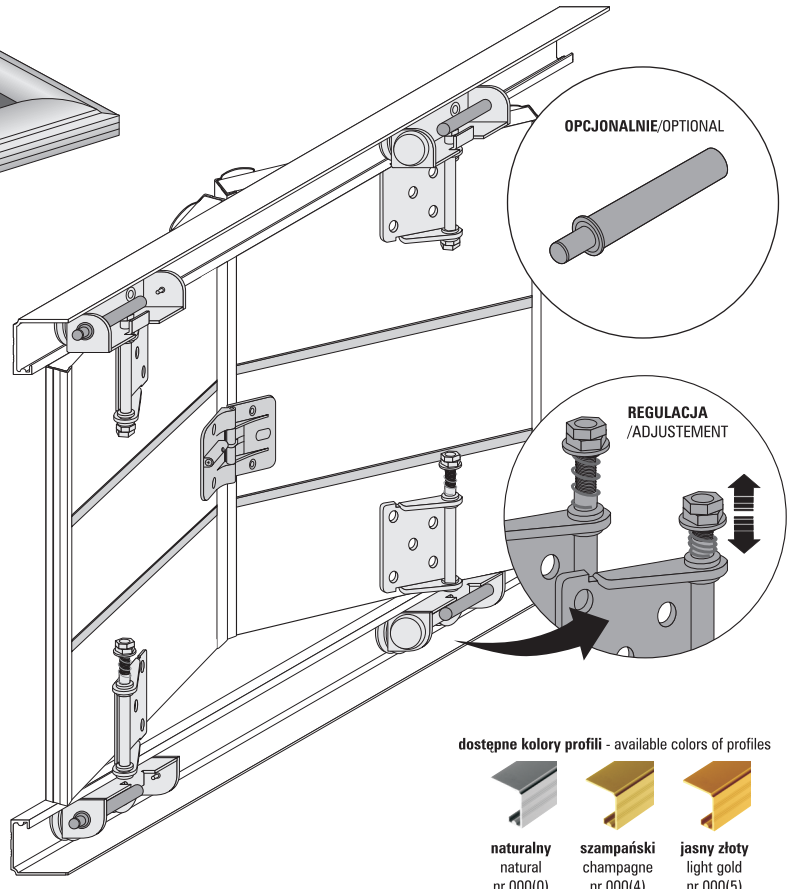

Możliwość zastosowania rączki Prestige jako ramy do płyty drzwi np. zamiast ceownika

There is a possibility to use Prestige handle as a door frame instead of using a channel or an angle

opcje z profilami wykończeniowymi - options with finishing profiles

zestaw Smart 50kg - Smart 50kg kit

K-066
nr 6660

SM/D
nr 6061

SM/G
nr 6060

LUX nr 1176 M
LUX nr 1177 C

2 łożyska Ø30/2 bearings Ø30

produkty dobierane indywidualnie - individually selected accesories

P-18
nr 8970