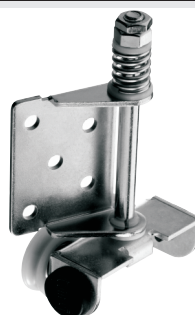

Możliwość zastosowania rączki Prestige jako ramy do płyty drzwi np. zamiast ceownika

There is a possibility to use Prestige handle as a door frame instead of using a channel or an angle

opcje z profilami wykończeniowymi - options with finishing profiles

SR
nr 0088

zestaw wkrętów
bots kit

wzór zastrzeżony -
design proprietary

Prestige P-18
nr 8970

elementy podstawowe - basic elements

SM/G
nr 6060

SM/D
nr 6061

LUX
mosiężny/brass
nr 1176

LUX
chromowy/chrome
nr 1177

K-066
nr 6660

nr 8180

nr 8510

L-10÷20
nr 8640

C-16 nr 8650
C-18 nr 8660

komplet Smart 50kg - Smart 50kg set

ilość skrzydeł
number of leaves