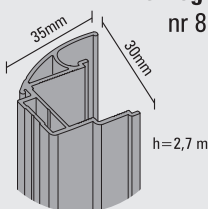

Multiomega R-12/16/18
nr 8770