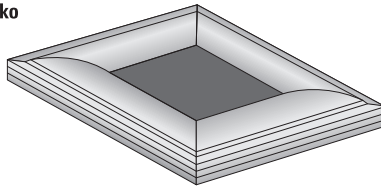

Możliwość zastosowania rączki Prestige jako ramy do płyty drzwi np. zamiast ceownika

There is a possibility to use Prestige handle as a door frame instead of using a channel or an angle

opcje z profilami wykończeniowymi - options with finishing profiles

zestaw Smart 50kg - Smart 50kg kit

K-066
nr 6660

SM/D
nr 6061

SM/G
nr 6060

LUX nr 1176 M
LUX nr 1177 C

2 łożyska Ø30/2 bearings Ø30

produkty dobierane indywidualnie - individually selected accesories

P-18
nr 8970