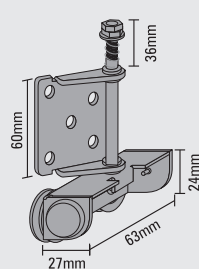

zestaw Smart 50kg - Smart 50kg kit

K-066
nr 6660

SM/D
nr 6061

SM/G
nr 6060

LUX nr 1176 M
LUX nr 1177 C

2 łożyska Ø30/2 bearings Ø30

produkty dobierane indywidualnie - individually selected accesories

P-18
nr 8970