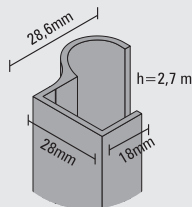

zestaw Smart 50kg - Smart 50kg kit

K-066
nr 6660

SM/D
nr 6061

SM/G
nr 6060

LUX nr 1176 M
LUX nr 1177 C

2 łożyska Ø30/2 bearings Ø30

produkty dobierane indywidualnie - individually selected accesories

P-18
nr 8970