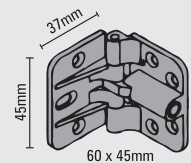

zestaw Smart 50kg - Smart 50kg kit

K-066
nr 6660

SM/D
nr 6061

SM/G
nr 6060

LUX nr 1176 M
LUX nr 1177 C

2 łożyska Ø30/2 bearings Ø30

produkty dobierane indywidualnie - individually selected accesories

P-18
nr 8970