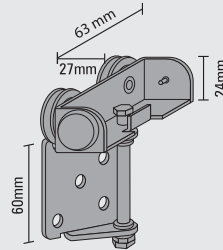

zestaw Smart 50kg - Smart 50kg kit

K-066
nr 6660

SM/D
nr 6061

SM/G
nr 6060

LUX nr 1176 M
LUX nr 1177 C

2 łożyska Ø30/2 bearings Ø30

produkty dobierane indywidualnie - individually selected accesories

P-18
nr 8970