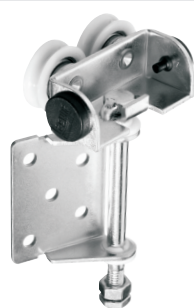

Możliwość zastosowania rączki Prestige jako ramy do płyty drzwi np. zamiast ceownika

There is a possibility to use Prestige handle as a door frame instead of using a channel or an angle

opcje z profilami wykończeniowymi - options with finishing profiles

SR
nr 0088

zestaw wkrętów
bots kit

wzór zastrzeżony -
design proprietary

Prestige P-18
nr 8970

elementy podstawowe - basic elements

SM/G
nr 6060

SM/D
nr 6061

LUX
mosiężny/brass
nr 1176

LUX
chromowy/chrome
nr 1177

K-066
nr 6660

nr 8180

nr 8510

L-10÷20
nr 8640

C-16 nr 8650
C-18 nr 8660

komplet Smart 50kg - Smart 50kg set

ilość skrzydeł
number of leaves