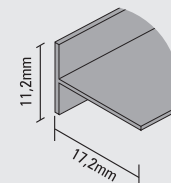

Możliwość zastosowania rączki Prestige jako ramy do płyty drzwi np. zamiast ceownika

There is a possibility to use Prestige handle as a door frame instead of using a channel or an angle

opcje z profilami wykończeniowymi - options with finishing profiles

zestaw Smart 50kg - Smart 50kg kit

2 łożyska Ø30/2 bearings Ø30

produkty dobierane indywidualnie - individually selected accesories

nr 8510