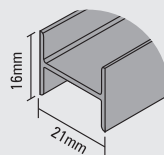

Możliwość zastosowania rączki Prestige jako ramy do płyty drzwi np. zamiast ceownika

There is a possibility to use Prestige handle as a door frame instead of using a channel or an angle

opcje z profilami wykończeniowymi - options with finishing profiles

zestaw Smart 50kg - Smart 50kg kit

2 łożyska Ø30/2 bearings Ø30

produkty dobierane indywidualnie - individually selected accesories

nr 8180