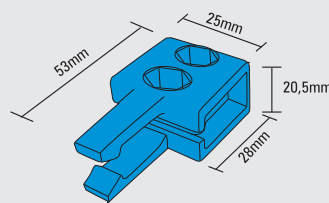

Laguna

ISO 9001:2000

komplet Porta Glass 75kg - Porta Glass 75kg set

MP-G nr 1175 8mm
MP-G nr 1176 10mm
MP-G nr 1177 12mm

KPZ-075
nr 1141

AOG
nr 1101

produkty dobierane indywidualnie - individually selected accesories

komplet/set

komplet Porta Glass 75kg -
Porta Glass 75kg set

ilość skrzydeł number of leaves	1200 - 12mm 1201 - 10mm 1202 - 8mm
	2
	2
	1

wzór zastrzeżony - design proprietary

uchwyty do ścian - wall fasteners