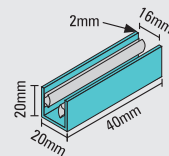

Laguna

ISO 9001:2000

komplet Porta Glass 75kg - Porta Glass 75kg set

MP-G nr 1175 8mm
MP-G nr 1176 10mm
MP-G nr 1177 12mm

KPZ-075
nr 1141

AOG
nr 1101

produkty dobierane indywidualnie - individually selected accesories