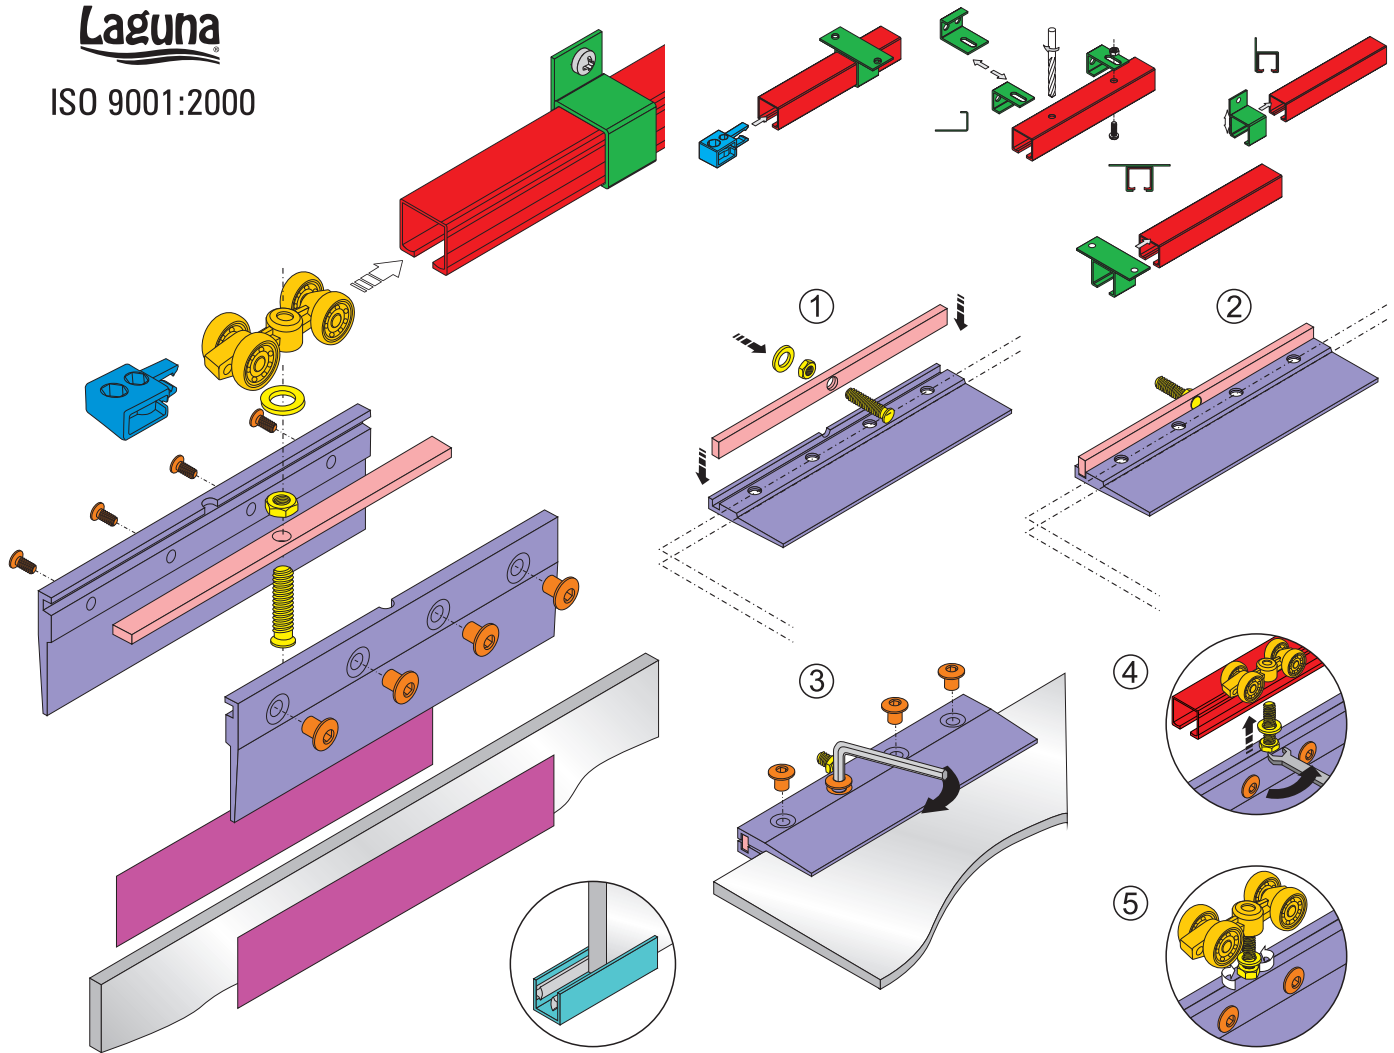

Laguna

ISO 9001:2000

komplet Porta Glass 75kg - Porta Glass 75kg set

MP-G nr 1175 8mm
MP-G nr 1176 10mm
MP-G nr 1177 12mm

KPZ-075
nr 1141

AOG
nr 1101

produkty dobierane indywidualnie - individually selected accesories

K-075
nr 1

K-076
nr 13

SK-075
nr 1130

SKU-075
nr 1131

KK-075
nr 1132

LKU-075
nr 1133

SKL-075
nr 1134

dostępne w opcjach - available in options

komplet/set

komplet Porta Glass 75kg -
Porta Glass 75kg set

ilość skrzydeł number of leaves	1200 - 12mm 1201 - 10mm 1202 - 8mm
	2
	2
	1

wzór zastrzeżony - design proprietary

uchwyty do ścian - wall fasteners