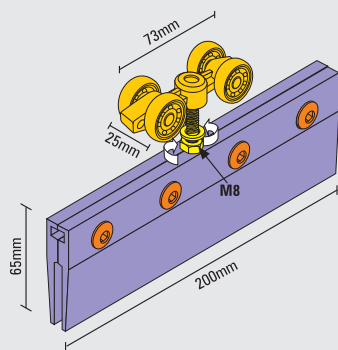

Laguna

ISO 9001:2000

komplet Porta Glass 75kg - Porta Glass 75kg set

MP-G nr 1175 8mm
MP-G nr 1176 10mm
MP-G nr 1177 12mm

KPZ-075
nr 1141

AOG
nr 1101

produkty dobierane indywidualnie - individually selected accesories

komplet/set

komplet Porta Glass 75kg -
Porta Glass 75kg set

ilość skrzydeł number of leaves	1200 - 12mm 1201 - 10mm 1202 - 8mm
	2
	2
	1

wzór zastrzeżony - design proprietary

uchwyty do ścian - wall fasteners