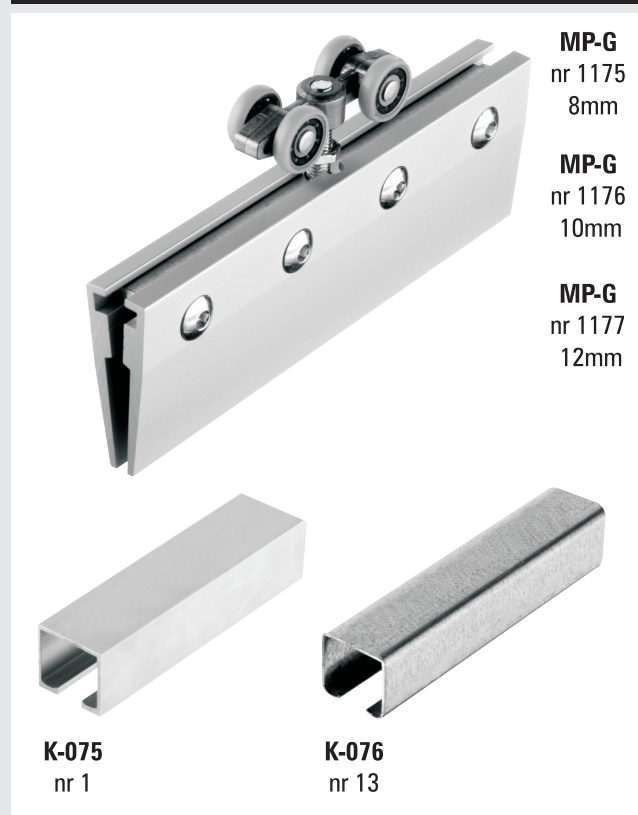

Laguna

ISO 9001:2000

komplet Porta Glass 75kg - Porta Glass 75kg set

MP-G nr 1175 8mm
MP-G nr 1176 10mm
MP-G nr 1177 12mm

KPZ-075
nr 1141

AOG
nr 1101

produkty dobierane indywidualnie - individually selected accesories

K-075
nr 1

K-076
nr 13

SK-075
nr 1130

SKU-075
nr 1131

KK-075
nr 1132

LKU-075
nr 1133

SKL-075
nr 1134

dostępne w opcjach - available in options

komplet/set

komplet Porta Glass 75kg -
Porta Glass 75kg set

ilość skrzydeł number of leaves	1200 - 12mm 1201 - 10mm 1202 - 8mm
	2
	2
	1

wzór zastrzeżony - design proprietary

uchwyty do ścian - wall fasteners