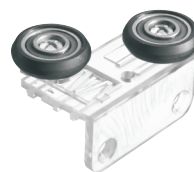

produkty dobierane indywidualnie - individually selected accesories

wzór zastrzeżony -
design proprietary

Intero I-18
nr 8130

komplet Intero 50kg - Intero 50kg set

ilość skrzydeł number of leaves	 8809
------------------------------------	---

	2
---	----------

	2
---	----------

 ZAMIENNICIE/INTERCHANGEABLE	2
--	----------

 ZAMIENNICIE/INTERCHANGEABLE	2
--	----------

	1
---	----------

elementy podstawowe - basic elements

Slim
nr 8800

ZAMIENNICIE/
INTERCHANGEABLE

Omega
nr 8813

nr 8822

nr 8801

nr 8840

nr 8850

nr 8180

nr 8510

L-10÷20
nr 8640