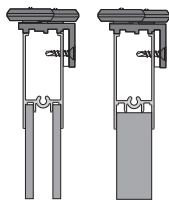

dostępne kolory profili - available colors of profiles

naturalny
natural
nr 000(0)

szampański
champagne
nr 000(4)

jasny złoty
light gold
nr 000(5)

opcje z ramiakami - options with connectors

zestaw Intero 50kg - Intero 50kg kit

produkty dobierane indywidualnie - individually selected accesories

wzór zastrzeżony -
design proprietary

Intero I-18
nr 8130

komplet Intero 50kg - Intero 50kg set

ilość skrzydeł number of leaves	 8809
------------------------------------	---

	2
---	----------

	2
---	----------

 ZAMIENNICIE/INTERCHANGEABLE	2
--	----------

 ZAMIENNICIE/INTERCHANGEABLE	2
--	----------

	1
---	----------

elementy podstawowe - basic elements

Slim
nr 8800

ZAMIENNICIE/
INTERCHANGEABLE