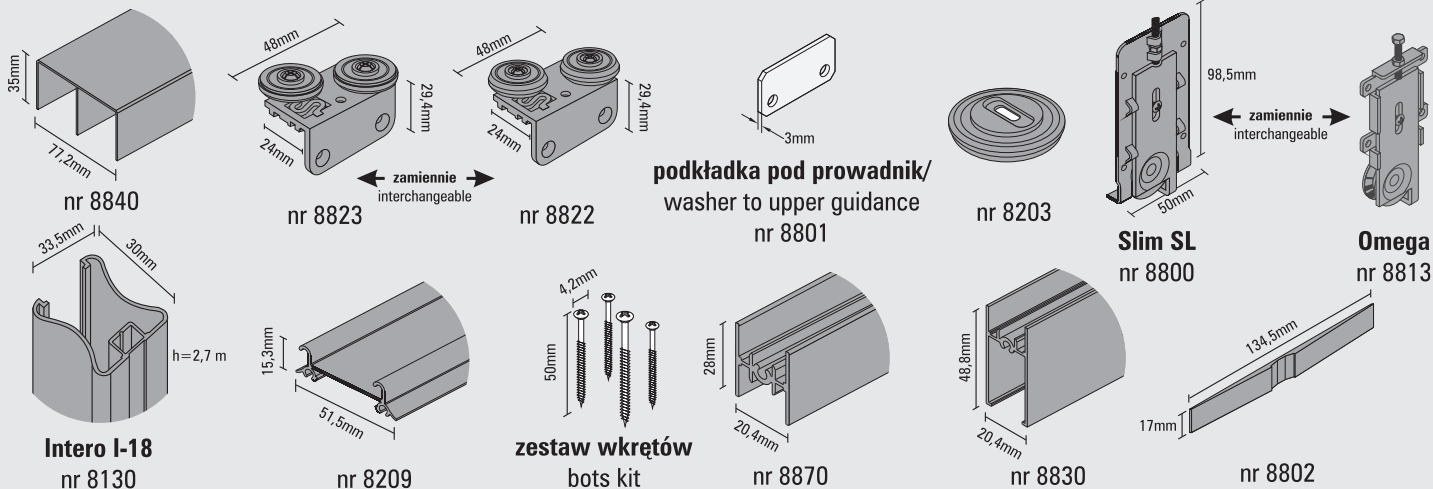

dostępne kolory profili - available colors of profiles

naturalny
natural
nr 000(0)

szampański
champagne
nr 000(4)

jasny złoty
light gold
nr 000(5)

opcje z ramiakami - options with connectors

zestaw Intero 50kg - Intero 50kg kit

produkty dobierane indywidualnie - individually selected accesories

wzór zastrzeżony -
design proprietary

Intero I-18
nr 8130

komplet Intero 50kg - Intero 50kg set

ilość skrzydeł number of leaves	 8809
------------------------------------	---

	2
---	----------

	2
---	----------

 ZAMIENNICIE/INTERCHANGEABLE	2
--	----------

 ZAMIENNICIE/INTERCHANGEABLE	2
--	----------

	1
---	----------

elementy podstawowe - basic elements

Slim
nr 8800

ZAMIENNICIE/
INTERCHANGEABLE