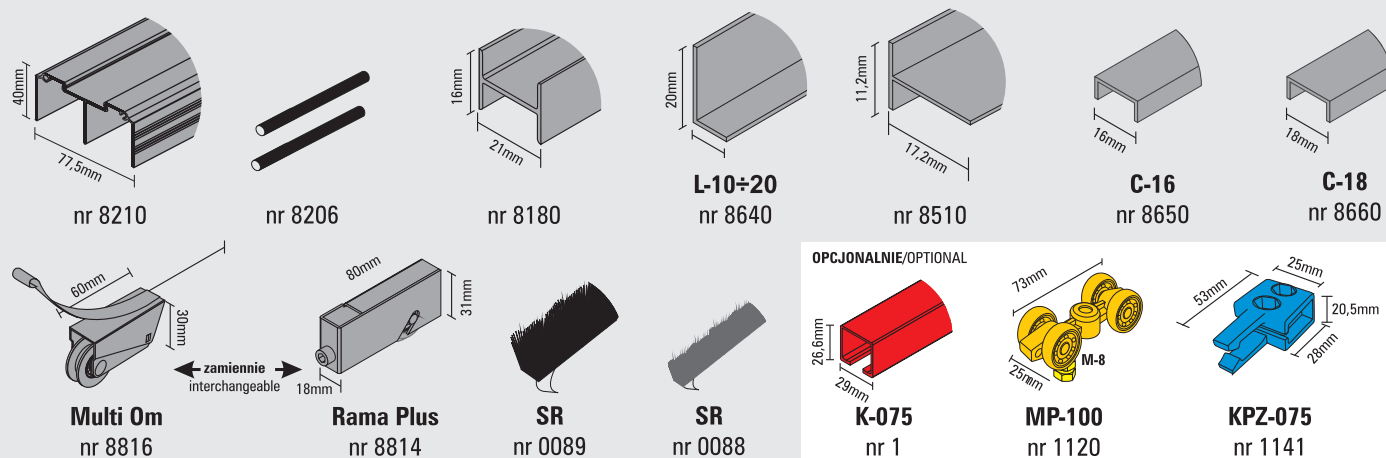

dostępne kolory profili - available colors of profiles

naturalny
natural
nr 000(0)

szampański
champagne
nr 000(4)

jasny złoty
light gold
nr 000(5)

opcje z ramiakami - options with connectors

zestaw Intero 50kg - Intero 50kg kit

produkty dobierane indywidualnie - individually selected accesories

wzór zastrzeżony -
design proprietary

Intero I-18
nr 8130

komplet Intero 50kg - Intero 50kg set

ilość skrzydeł number of leaves	 8809
------------------------------------	---

	2
---	----------

	2
---	----------

 ZAMIENNICIE/INTERCHANGEABLE	2
--	----------

 ZAMIENNICIE/INTERCHANGEABLE	2
--	----------

	1
---	----------

elementy podstawowe - basic elements

Slim
nr 8800

ZAMIENNICIE/
INTERCHANGEABLE