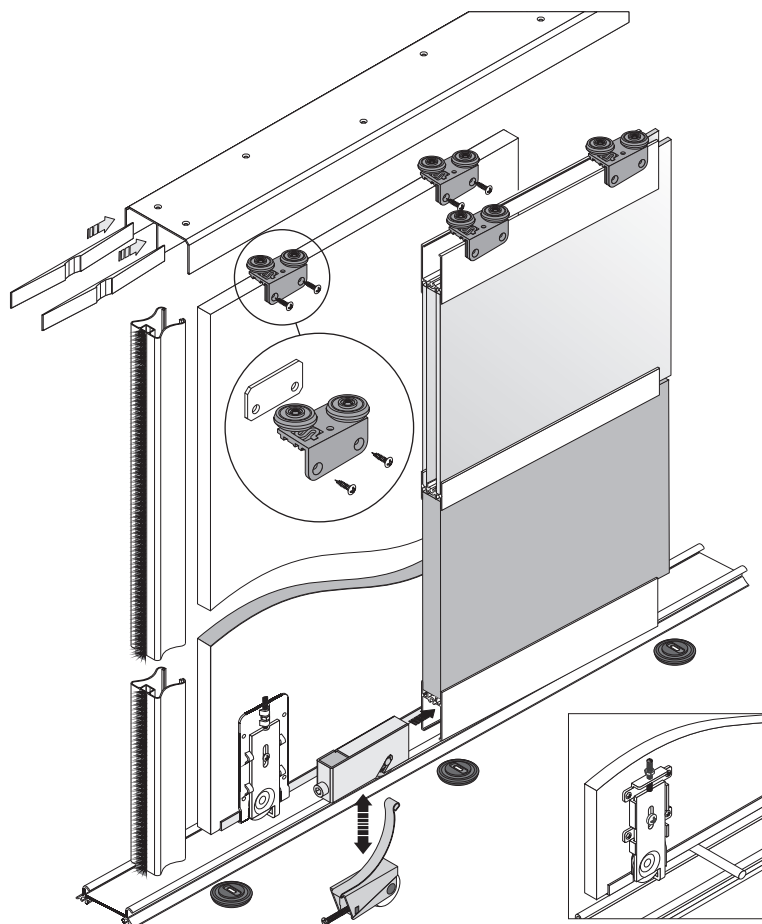

dostępne kolory profili - available colors of profiles

naturalny
natural
nr 000(0)

szampański
champagne
nr 000(4)

jasny złoty
light gold
nr 000(5)

opcje z ramiakami - options with connectors