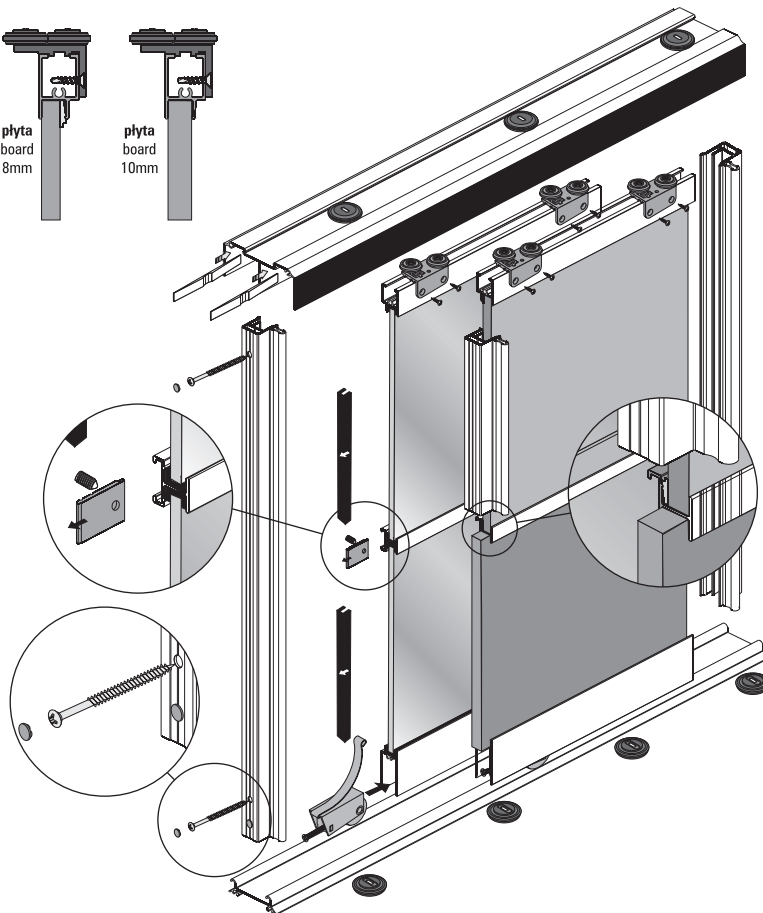

dostępne kolory profili - available colors of profiles

naturalny nr 000(0)
szampański nr 000(4)
jasny złoty nr 000(5)

opcje z ramiakami - options with connectors

zestaw Gama 40kg - Gama 40kg kit

produkty dobierane indywidualnie - individually selected accesories

wzór zastrzeżony -
design proprietary

Gama 4/6/8/10
nr 8200

komplet - set

ilość skrzydeł number of leaves	
	2
	2
	10
	8
	8
	1

elementy składowe - basic elements

nr 8201

nr 8203

nr 8206