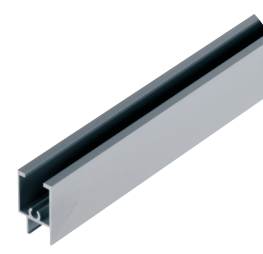

dostępne kolory profili - available colors of profiles

naturalny nr 000(0)
szampański nr 000(4)
jasny złoty nr 000(5)

opcje z ramiakami - options with connectors

zestaw Gama 40kg - Gama 40kg kit

produkty dobierane indywidualnie - individually selected accesories

nr 8212

nr 8202

nr 8205

nr 8210

nr 8209

nr 8208

nr 8207

nr 8204

U-10
nr 8818

dostępne kolory - available colors

naturalny (0)

szampański (4)

jasny złoty (5)