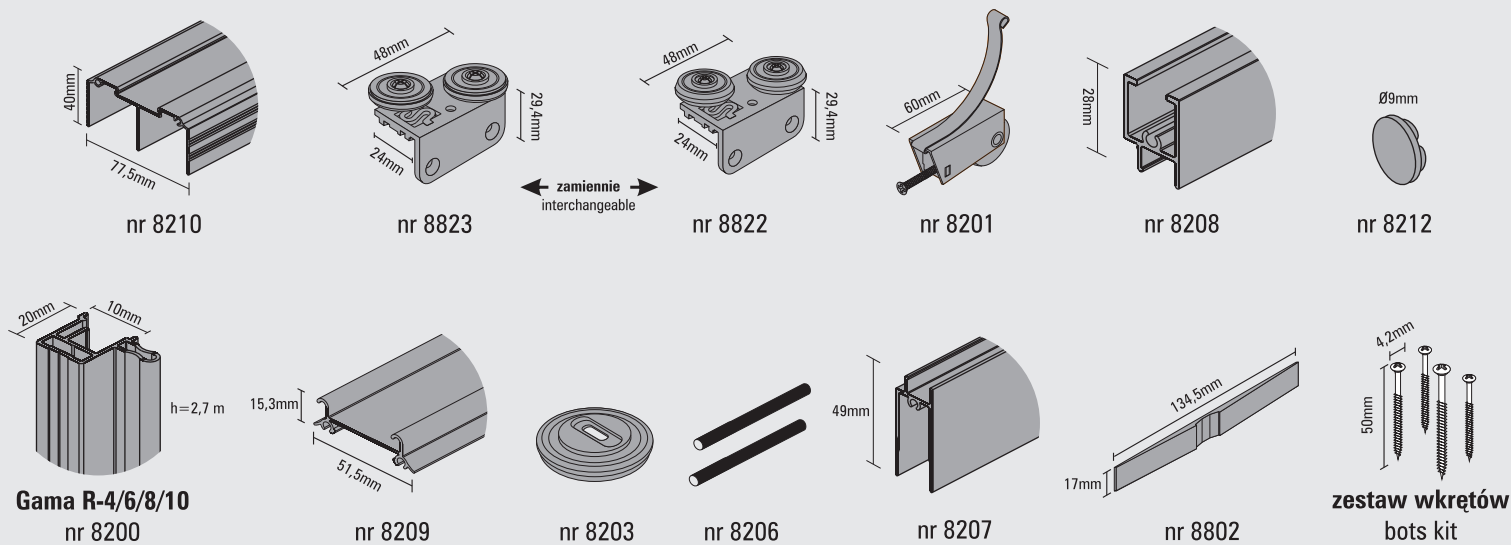

dostępne kolory profili - available colors of profiles

naturalny nr 000(0)
szampański nr 000(4)
jasny złoty nr 000(5)

opcje z ramiakami - options with connectors

zestaw Gama 40kg - Gama 40kg kit

produkty dobierane indywidualnie - individually selected accesories

wzór zastrzeżony -
design proprietary

Gama 4/6/8/10
nr 8200

komplet - set

ilość skrzydeł number of leaves	
	2
	2
	10
	8
	8
	1

elementy składowe - basic elements

nr 8201

nr 8203

nr 8206