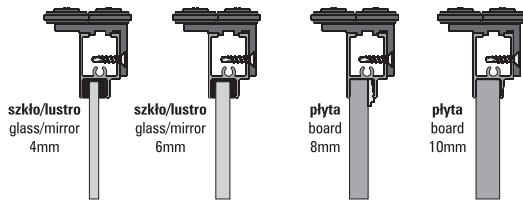

dostępne kolory profili - available colors of profiles

naturalny nr 000(0)
szampański nr 000(4)
jasny złoty nr 000(5)

opcje z ramiakami - options with connectors

zestaw Gama 40kg - Gama 40kg kit

produkty dobierane indywidualnie - individually selected accesories

wzór zastrzeżony -
design proprietary

Gama 4/6/8/10
nr 8200

komplet - set

ilość skrzydeł number of leaves	
	2
	2
	10
	8
	8
	1

elementy składowe - basic elements

nr 8201

nr 8203

nr 8206