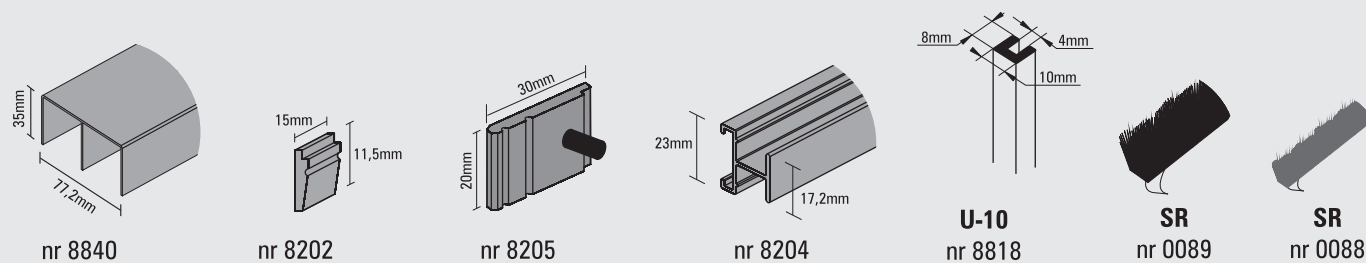

dostępne kolory profili - available colors of profiles

naturalny nr 000(0)
szampański nr 000(4)
jasny złoty nr 000(5)

opcje z ramiakami - options with connectors

zestaw Gama 40kg - Gama 40kg kit

produkty dobierane indywidualnie - individually selected accesories

wzór zastrzeżony -
design proprietary

Gama 4/6/8/10
nr 8200

komplet - set

ilość skrzydeł number of leaves	
	2
	2
	10
	8
	8
	1

elementy składowe - basic elements

nr 8201

nr 8203

nr 8206

U-10
nr 8818

dostępne kolory - available colors

naturalny (0)

szampański (4)

jasny złoty (5)