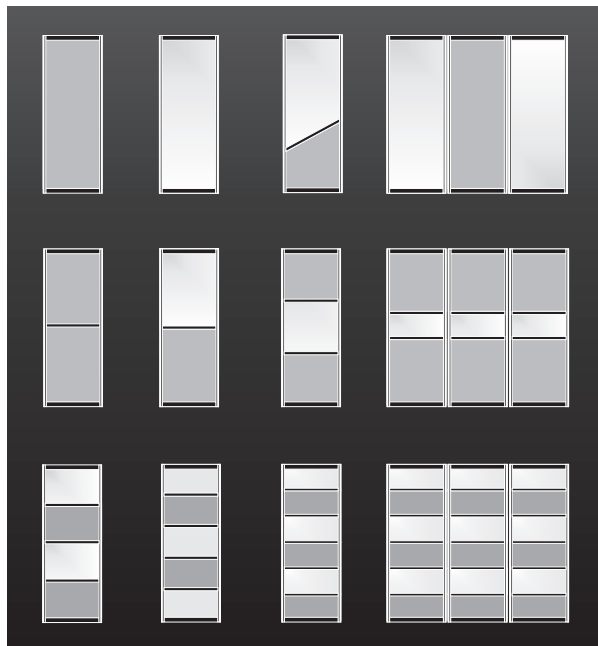

dostępne kolory profili - available colors of profiles

naturalny nr 000(0)
szampański nr 000(4)
jasny złoty nr 000(5)

opcje z ramiakami - options with connectors

zestaw Gama 40kg - Gama 40kg kit

produkty dobierane indywidualnie - individually selected accesories

wzór zastrzeżony -
design proprietary

Gama 4/6/8/10
nr 8200

komplet - set

ilość skrzydeł number of leaves	
	2
	2
	10
	8
	8
	1

elementy składowe - basic elements

nr 8201

nr 8203

nr 8206

U-10
nr 8818

dostępne kolory - available colors

naturalny (0)

szampański (4)

jasny złoty (5)