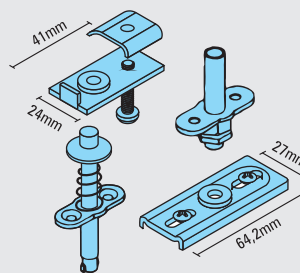

Laguna

ISO 9001:2000

HI-276

LUX

ZAMIENNIE/INTERCHANGEABLE

komplet Ekofold 20kg - Ekofold 20kg set

ZAMIENNIE/INTERCHANGEABLE

POP-075
nr 1110

blokada ustawcza
position interlock
nr 1174

(tylko dla 4 skrzydeł drzwi
only to 4 leaves)

HI-276 nr 1142 M
HI-276 nr 1143 C

LUX nr 1176 M
LUX nr 1177 C

produkty dobierane indywidualnie - individually selected accesories