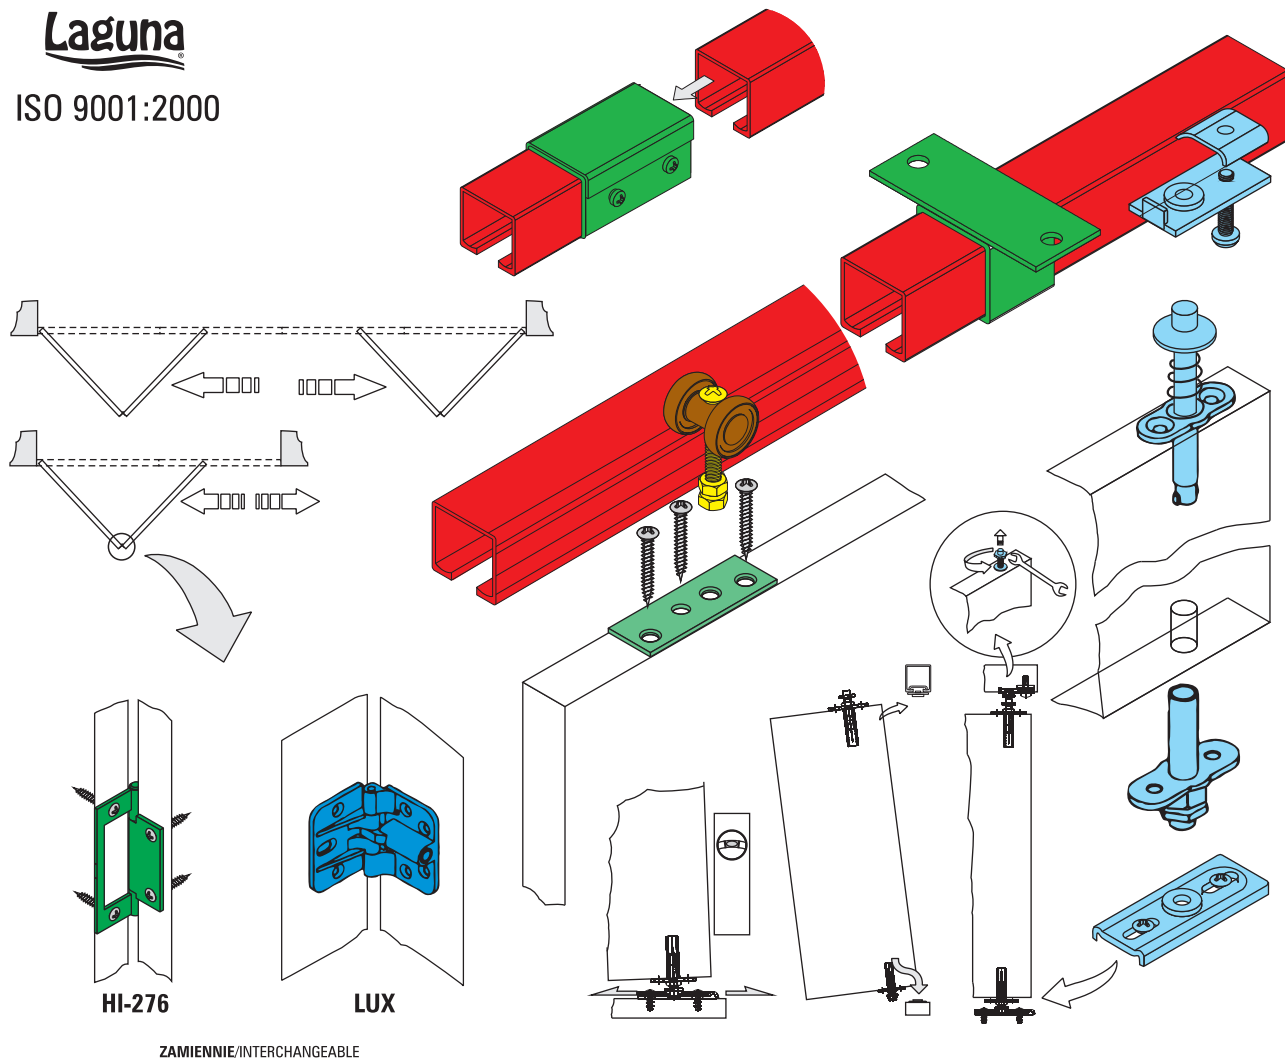

Laguna

ISO 9001:2000

HI-276

LUX

ZAMIENNIE/INTERCHANGEABLE

komplet Ekofold 20kg - Ekofold 20kg set

ZAMIENNIE/INTERCHANGEABLE

POP-075
nr 1110

blokada ustawcza
position interlock
nr 1174

(tylko dla 4 skrzydeł drzwi
only to 4 leaves)

HI-276 nr 1142 M
HI-276 nr 1143 C

LUX nr 1176 M
LUX nr 1177 C

produkty dobierane indywidualnie - individually selected accesories

zestaw/kit

komplet Ekofold 20kg - Ekofold 20kg set

ilość skrzydeł number of leaves	 1164	 1165
	1	2
 zamiennie/interchangeable	3	4
	1	2
	×	2

wzór zastrzeżony - design proprietary

POP-075
nr 1110

HI-276 mosiężny
nr 1142 brass