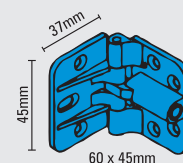

blokada ustawcza
position interlock
nr 1174

(tylko dla 4 skrzydeł drzwi
only to 4 leaves)

HI-276 nr 1142 M
HI-276 nr 1143 C

LUX nr 1176 M
LUX nr 1177 C

produkty dobierane indywidualnie - individually selected accesories