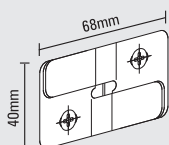

blokada ustawcza
position interlock
nr 1174

(tylko dla 4 skrzydeł drzwi
only to 4 leaves)

HI-276 nr 1142 M
HI-276 nr 1143 C

LUX nr 1176 M
LUX nr 1177 C

produkty dobierane indywidualnie - individually selected accesories