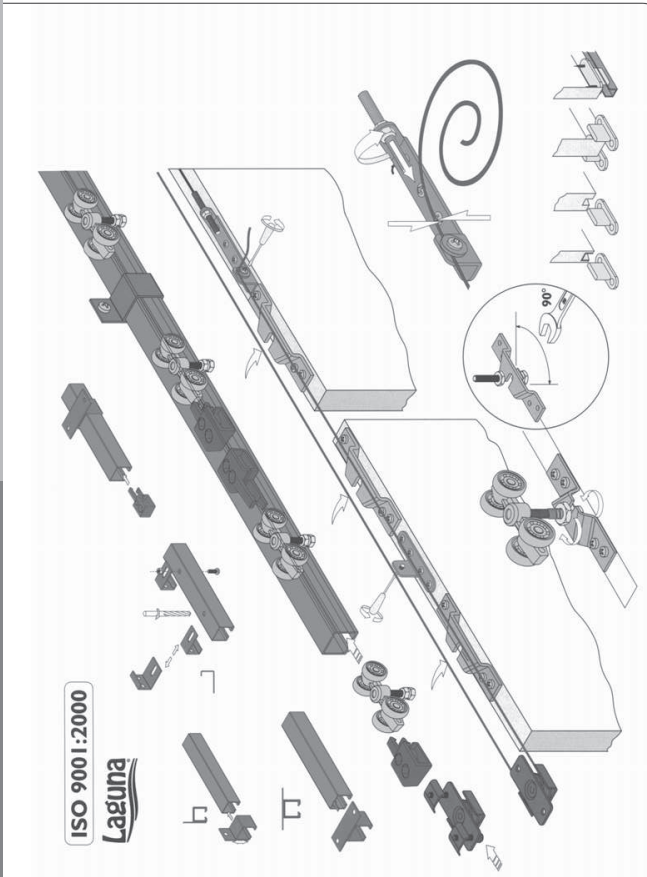

SYNCHRONIK 1 **100 kg**

ISO 9001:2000
Laguna

KULIČKOVÁ LOŽISKA INCL BEARINGS

VÁHA NA 1 KŘÍDLU LOAD PER 1 LEAF

Díly SYNCHRONIK 100 kg / SYNCHRONIK 100 kg KIT

MP-100 Nr/No 1120
M-8
25 mm
15 mm
15 mm

PB-075 Nr/No 1121
8 mm
13 mm
18 mm

KPZ-075 Nr/No 1141
25 mm
53 mm
28 mm
20.5 mm

AO-075 Nr/No 1150 (off/white)
18.4 mm
15.2 mm
22 mm
47 mm

ocelové lanko 8m a wire rope 8m

K-075 Nr/No 1
26.6 mm
26.6 mm

K-076 Nr/No 13
26.6 mm
26.6 mm

C-10 Nr/No 6
1.5 mm
10 mm

SK-075 Nr/No 1130
40 mm
24 mm
24 mm

SKU-075 Nr/No 1131
53 mm
31 mm
33 mm

KK-075 Nr/No 1132
51 mm
75 mm
31 mm

LKU-075 Nr/No 1133
31 mm
33 mm
57 mm
33 mm

SKL-075 Nr/No 1134
31 mm
33 mm
57 mm
33 mm

DÍLY DLE VÝBĚRU / INDIVIDUALLY SELECTED ACCESSORIES

SKL-075 Nr/No 1134
31 mm
33 mm
57 mm
33 mm

DÍLY DLE VÝBĚRU / INDIVIDUALLY SELECTED ACCESSORIES