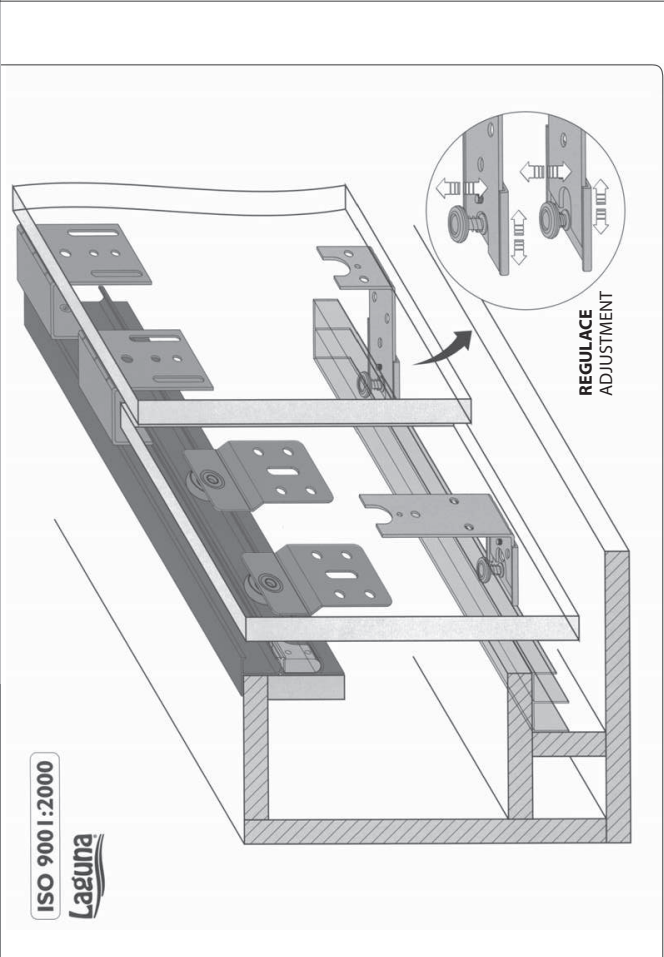

**FAST**

1 **25/50 kg**

VÁHA NA 1 KŘÍDLO  
LOAD PER 1 LEAF

KULIČKOVÁ LOŽISKA  
BALL BEARINGS

ISO 9001:2000  
**Laguna**

**Díly FAST 25/50 kg / FAST 25/50 kg KIT**

D/25 Nr/No 4410

D/50 Nr/No 4411

FAST G Nr/No 4412

L-50 Nr/No 4 limitková přístař/full aluminium

FAST brzda/Fast stopper Nr/No 4413

**DÍLY DLE VÝBĚRU / INDIVIDUALLY SELECTED ACCESSORIES**

**SIMPLE**

1 **30/50 kg**

VÁHA NA 1 KŘÍDLO  
LOAD PER 1 LEAF

KULIČKOVÁ LOŽISKA  
BALL BEARINGS

ISO 9001:2000  
**Laguna**

**Díly SIMPLE 30/50 kg / SIMPLE 30/50 kg KIT**

KOP-S/30 Nr/No 2212  
KOP-S/50 Nr/No 2214

KOP-Z/30 Nr/No 1001  
KOP-Z/50 Nr/No 1002

AOU Nr/No 3302