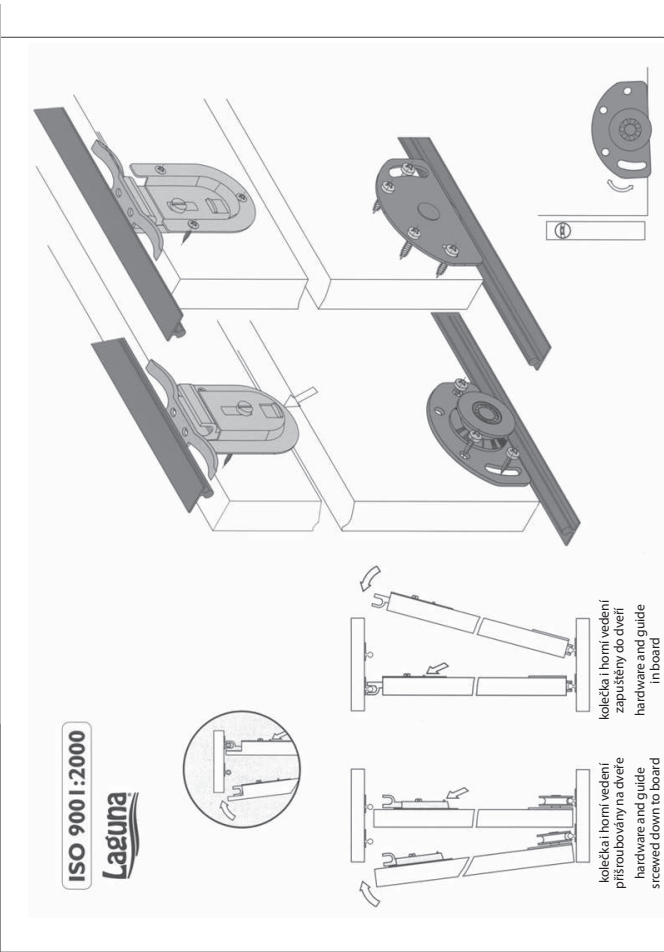

**FAST**

1 **25/50 kg**

VÁHA NA 1 KŘÍDLO  
LOAD PER 1 LEAF

KULIČKOVÁ LOŽISKA  
BALL BEARINGS

ISO 9001:2000  
**Laguna**

**Díly FAST 25/50 kg / FAST 25/50 kg KIT**

D/25 Nr/No 4410

D/50 Nr/No 4411

FAST G Nr/No 4412

L-50 Nr/No 4 limitková přístař/full aluminium

FAST brzda/Fast stopper Nr/No 4413

**DÍLY DLE VÝBĚRU / INDIVIDUALLY SELECTED ACCESSORIES**

**SIMPLE**

1 **30/50 kg**

VÁHA NA 1 KŘÍDLO  
LOAD PER 1 LEAF

KULIČKOVÁ LOŽISKA  
BALL BEARINGS

ISO 9001:2000  
**Laguna**

**Díly SIMPLE 30/50 kg / SIMPLE 30/50 kg KIT**

KOP-S/30 Nr/No 2212  
KOP-S/50 Nr/No 2214

KOP-Z/30 Nr/No 1001  
KOP-Z/50 Nr/No 1002

AOU Nr/No 3302