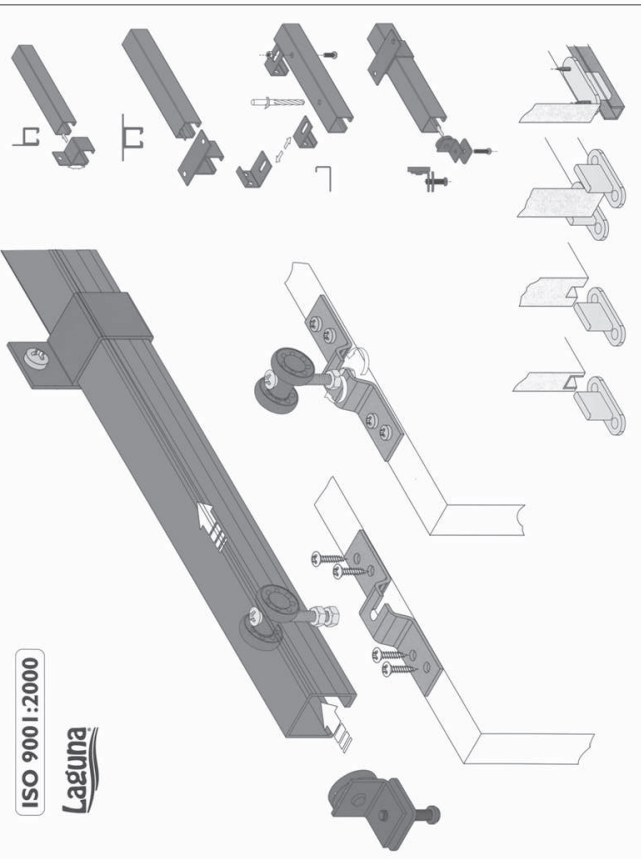

**STANDARD LIDER**

1 **100 kg**

1 **50 kg**

VÁHA NA 1 KŘÍDLU  
LOAD PER 1 LEAF

VÁHA NA 1 KŘÍDLU  
LOAD PER 1 LEAF

KULIČKOVÁ LOŽISKA  
BALL BEARINGS

VÁLEČKOVÁ LOŽISKA  
PLASTOVÁ KOLEČKA  
PLASTIC WHEEL

ISO 9001:2000

**DÍLY DLE VÝBĚRU / INDIVIDUALLY SELECTED ACCESSORIES**

**EKONOM**

1 **40 kg**

VÁHA NA 1 KŘÍDLU  
LOAD PER 1 LEAF

KULIČKOVÁ LOŽISKA  
BALL BEARINGS

ISO 9001:2000

Laguna

**Díly EKONOM 40 kg / EKONOM 40 kg KIT**

- POP-075 Nr/No 1110 M-6 25 mm
- PBP-075 Nr/No 1111 6 mm 19 mm
- KP-075 Nr/No 1140 22 mm 19 mm
- AO-075 Nr/No 4413 (bílý/white) 15,2 mm 18,4 mm 22 mm
- SK-075 Nr/No 1130 33 mm 31 mm 40 mm 24 mm 10 mm
- SK-075 Nr/No 1131 33 mm 31 mm 53 mm 40 mm 24 mm 10 mm
- KK-075 Nr/No 1132 33 mm 31 mm 75 mm 51 mm
- LKU-075 Nr/No 1133 33 mm 31 mm 77 mm 60 mm
- SKL-075 Nr/No 1134 33 mm 31 mm 77 mm 60 mm
- K-075 Nr/No 1 26,6 mm 25 mm
- K-076 Nr/No 13 26,6 mm 25 mm
- C-10 Nr/No 6 1,5 mm 10 mm
- C-10 Nr/No 6 1,5 mm 10 mm