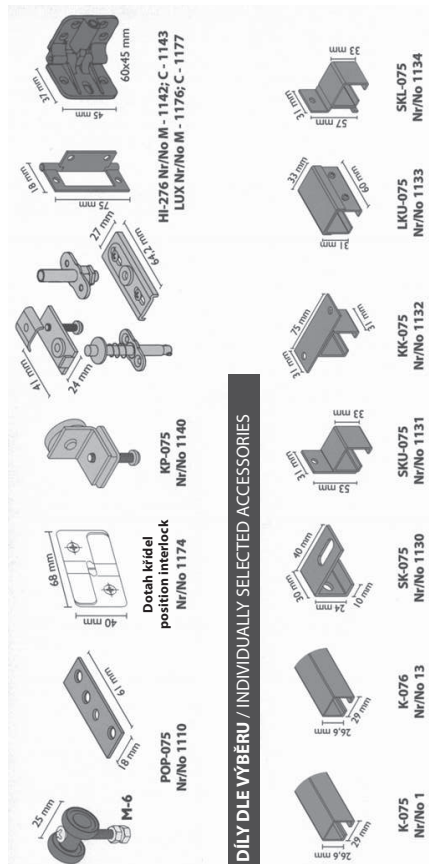

KULIČKOVÁ
LOŽISKA
BALL
BEARINGS

VAHA NA
1 KRÍDLO
LOAD PER
1 LEAF

2 **40 kg**

STANFOLD

ISO 9001:2000

Laguna

Pant Lux

HI-75 mm

Díly STANFOLD 40 kg / STANFOLD 20 kg KIT

DÍLY DLE VÝBĚRU / INDIVIDUALLY SELECTED ACCESSORIES

KULIČKOVÁ
LOŽISKA
BALL
BEARINGS

VAHA NA
1 KRÍDLO
LOAD PER
1 LEAF

2 **20 kg**

EKOFOLD

ISO 9001:2000

Laguna

Pant Lux

HI-75 mm

Díly EKOFOLD 20 kg / EKOFOLD 20 kg KIT

DÍLY DLE VÝBĚRU / INDIVIDUALLY SELECTED ACCESSORIES