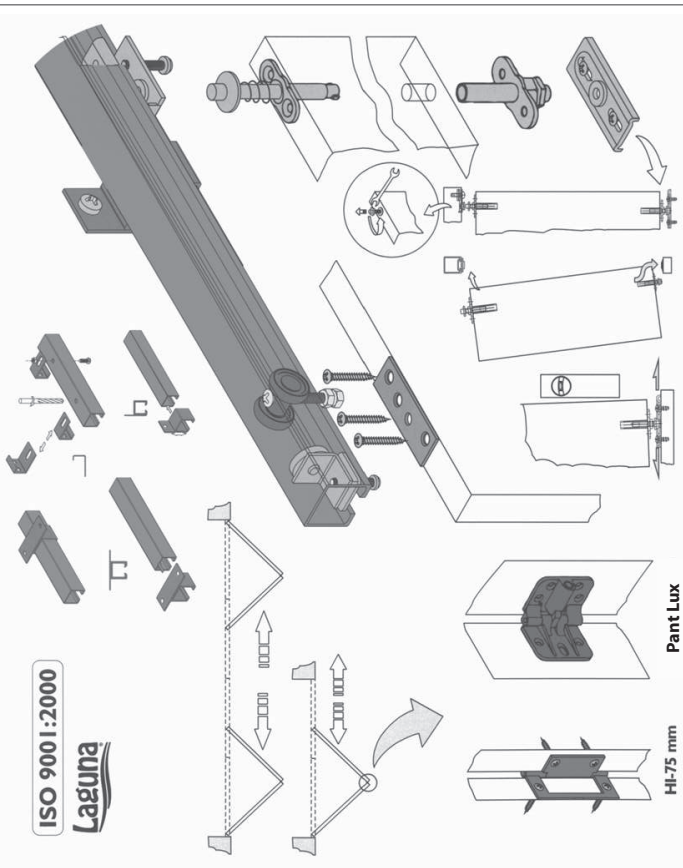

KULIČKOVÁ
LOŽISKA
BALL
BEARINGS

VAHA NA
1 KRÍDLO
LOAD PER
1 LEAF

2 **40 kg**

STANFOLD

ISO 9001:2000

Laguna

Pant Lux

HI-75 mm

Díly STANFOLD 40 kg / STANFOLD 20 kg KIT

DÍLY DLE VÝBĚRU / INDIVIDUALLY SELECTED ACCESSORIES

KULIČKOVÁ
LOŽISKA
BALL
BEARINGS

VAHA NA
1 KRÍDLO
LOAD PER
1 LEAF

2 **20 kg**

EKOFOLD

ISO 9001:2000

Laguna

Pant Lux

HI-75 mm

Díly EKOFOLD 20 kg / EKOFOLD 20 kg KIT

DÍLY DLE VÝBĚRU / INDIVIDUALLY SELECTED ACCESSORIES