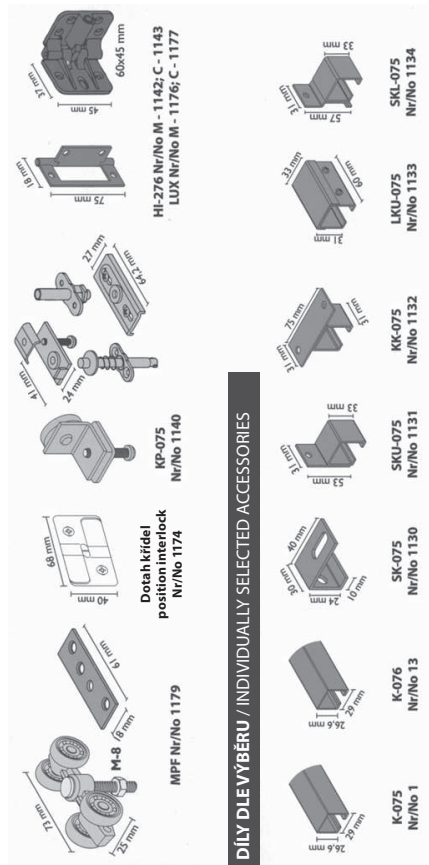

KULIČKOVÁ
LOŽISKA
BALL
BEARINGS

VAHA NA
1 KRÍDLO
LOAD PER
1 LEAF

2 **40 kg**

STANFOLD

ISO 9001:2000

Laguna

Pant Lux

HI-75 mm

Díly STANFOLD 40 kg / STANFOLD 20 kg KIT

DÍLY DLE VÝBĚRU / INDIVIDUALLY SELECTED ACCESSORIES

KULIČKOVÁ
LOŽISKA
BALL
BEARINGS

VAHA NA
1 KRÍDLO
LOAD PER
1 LEAF

2 **20 kg**

EKOFOLD

ISO 9001:2000

Laguna

Pant Lux

HI-75 mm

Díly EKOFOLD 20 kg / EKOFOLD 20 kg KIT

DÍLY DLE VÝBĚRU / INDIVIDUALLY SELECTED ACCESSORIES