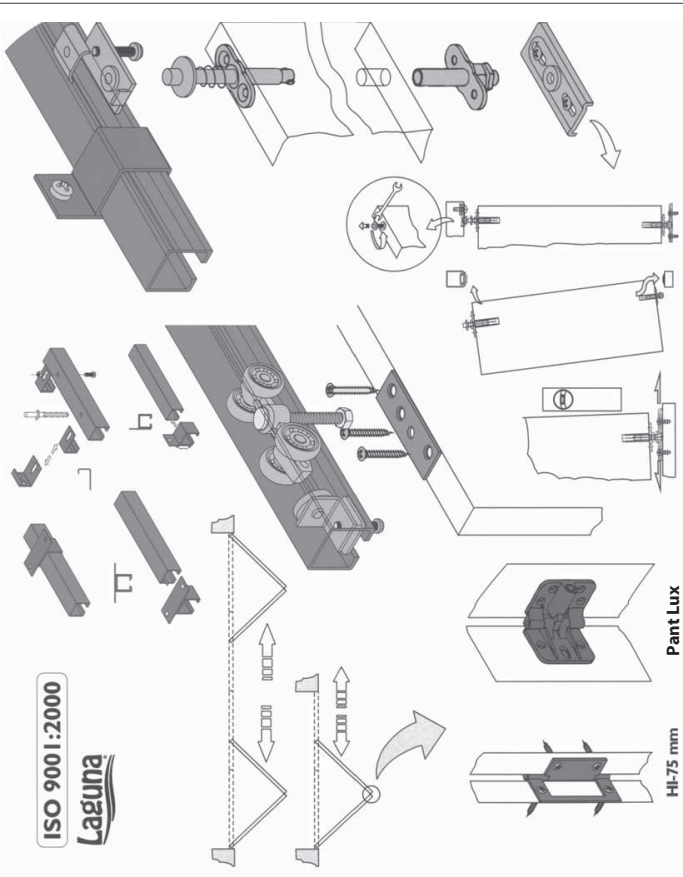

KULIČKOVÁ
LOŽISKA
BALL
BEARINGS

VAHA NA
1 KRÍDLO
LOAD PER
1 LEAF

2 **40 kg**

STANFOLD

ISO 9001:2000

Laguna

Pant Lux

HI-75 mm

Díly STANFOLD 40 kg / STANFOLD 20 kg KIT

DÍLY DLE VÝBĚRU / INDIVIDUALLY SELECTED ACCESSORIES

KULIČKOVÁ
LOŽISKA
BALL
BEARINGS

VAHA NA
1 KRÍDLO
LOAD PER
1 LEAF

2 **20 kg**

EKOFOLD

ISO 9001:2000

Laguna

Pant Lux

HI-75 mm

Díly EKOFOLD 20 kg / EKOFOLD 20 kg KIT

DÍLY DLE VÝBĚRU / INDIVIDUALLY SELECTED ACCESSORIES