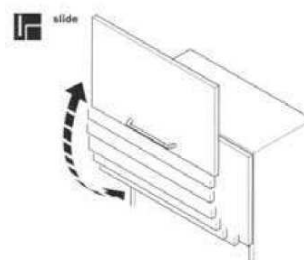

HUWILIFT-SWING

HUWILIFT-SLIDE

Systém otevírání dvířek horních skříněk s vertikálním pohybem

Synchronizace obou ramen pomocí příčné tyče

Výška dvířek SWING - 450 - 800 mm

SLIDE - 350 - 660 mm

Šířka maximálně 1200 mm

Při správném nastavení se dvířka zastaví v každé poloze.

Výška dvířek	Zkrácený název, objednáč. číslo, váha dvířek				
350 - 400 mm	H 10	H 20	H 30	H 40	H 50
	3679.110.001 3,6 - 4,6 kg	3679.110.002 4,7 - 5,7 kg	3679.110.003 5,8 - 7,0 kg	3679.110.004 7,1 - 9,1 kg	3679.110.005 9,2 - 11,8 kg
380 - 500 mm	K 10	K 20	K 30	K 40	K 50
	3679.120.001 4,8 - 6,0 kg	3679.120.002 6,1 - 7,6 kg	3679.120.003 7,7 - 9,8 kg	3679.120.004 9,9 - 11,4 kg	3679.120.005 11,5 - 14,6 kg
450 - 580 mm	L 10	L 20	L 30	L 40	
	3679.130.001 4,7 - 5,9 kg	3679.130.002 6,0 - 7,6 kg	3679.130.003 7,7 - 9,2 kg	3679.130.004 9,3 - 11,6 kg	
550 - 660 mm	M 10	M 20	M 30		
	3679.140.001 5,3 - 6,6 kg	3679.140.002 6,7 - 7,9 kg	3679.140.003 8,0 - 10,3 kg		