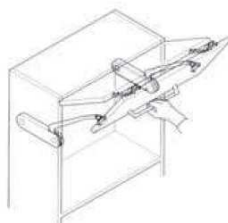

Akce sleva až 80%

Výprodej starých typů výklopů HUWILIFT FOLD, SWING, SLIDE

HUWILIFT-FOLD

System otvírání lámacích horizontálních dveří horních skříněk.
Horní panty musí mít min. úhel otevření 120°.
Pro skřínky výšky 720 mm a 800 mm.
Dvířka se dělí na polovinu.
Středové panty svojí konstrukcí zabraňují skřípnutí prstů.
Dvířka jsou plynule polohovatelná.

Výška dveří	Hmotnost kg	Provedení	Hmotnost kg	Provedení	Hmotnost kg	Provedení	Hmotnost kg	Provedení	Hmotnost kg	Provedení
600 mm	6,0-6,7	A 10	6,8-8,1	A 20	8,2-10,5	A 30	10,6-13,4	A 40	13,5-16,2	A 50
720 mm	5,3-6,5	B 10	6,6-8,7	B 20	8,8-11,0	B 30	11,1-13,3	B 40	13,4-14,8	B 50
800 mm	5,0-6,1	C 10	6,2-8,1	C 20	8,2-10,4	C 30	10,5-12,5	C 40	12,6-13,5	C 50

HUWILIFT-SWING

HUWILIFT-SLIDE

Systém otevírání dvířek horních skříněk s vertikálním pohybem

Synchronizace obou ramen pomocí příčné tyče

Výška dvířek SWING - 450 - 800 mm

SLIDE - 350 - 660 mm

Šířka maximálně 1200 mm

Při správném nastavení se dvířka zastaví v každé poloze.

Výška dvířek	Zkrácený název, objednáč. číslo, váha dvířek				
350 - 400 mm	H 10	H 20	H 30	H 40	H 50
	3679.110.001 3,6 - 4,6 kg	3679.110.002 4,7 - 5,7 kg	3679.110.003 5,8 - 7,0 kg	3679.110.004 7,1 - 9,1 kg	3679.110.005 9,2 - 11,8 kg
380 - 500 mm	K 10	K 20	K 30	K 40	K 50
	3679.120.001 4,8 - 6,0 kg	3679.120.002 6,1 - 7,6 kg	3679.120.003 7,7 - 9,8 kg	3679.120.004 9,9 - 11,4 kg	3679.120.005 11,5 - 14,6 kg
450 - 580 mm	L 10	L 20	L 30	L 40	
	3679.130.001 4,7 - 5,9 kg	3679.130.002 6,0 - 7,6 kg	3679.130.003 7,7 - 9,2 kg	3679.130.004 9,3 - 11,6 kg	
550 - 660 mm	M 10	M 20	M 30		
	3679.140.001 5,3 - 6,6 kg	3679.140.002 6,7 - 7,9 kg	3679.140.003 8,0 - 10,3 kg		