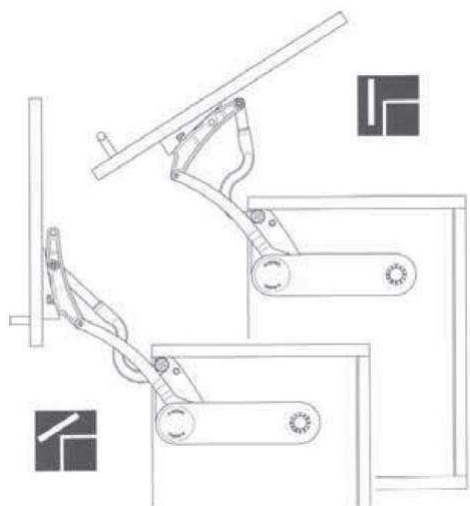

HUWILIFT-SWING

HUWILIFT-SLIDE

Systém otevírání dvířek horních skříněk s vertikálním pohybem

Synchronizace obou ramen pomocí příčné tyče

Výška dvířek SWING - 450 - 800 mm

SLIDE - 350 - 660 mm

Šířka maximálně 1200 mm

Při správném nastavení se dvířka zastaví v každé poloze.

Výška dvířek	Zkrácený název, objednáč. číslo, váha dvířek				
350 - 400 mm	H 10	H 20	H 30	H 40	H 50
	3679.110.001 3,6 - 4,6 kg	3679.110.002 4,7 - 5,7 kg	3679.110.003 5,8 - 7,0 kg	3679.110.004 7,1 - 9,1 kg	3679.110.005 9,2 - 11,8 kg
380 - 500 mm	K 10	K 20	K 30	K 40	K 50
	3679.120.001 4,8 - 6,0 kg	3679.120.002 6,1 - 7,6 kg	3679.120.003 7,7 - 9,8 kg	3679.120.004 9,9 - 11,4 kg	3679.120.005 11,5 - 14,6 kg
450 - 580 mm	L 10	L 20	L 30	L 40	
	3679.130.001 4,7 - 5,9 kg	3679.130.002 6,0 - 7,6 kg	3679.130.003 7,7 - 9,2 kg	3679.130.004 9,3 - 11,6 kg	
550 - 660 mm	M 10	M 20	M 30		
	3679.140.001 5,3 - 6,6 kg	3679.140.002 6,7 - 7,9 kg	3679.140.003 8,0 - 10,3 kg		

Kód	Název	Prodejní	Stav zásoby
03.3679.110.002	HUWILIFT-SLIDE H 20 bez držáků a tyče	350,00 Kč	7
03.3679.110.003	HUWILIFT-SLIDE H 30	350,00 Kč	15
03.3679.120.002	HUWILIFT-SLIDE K 20	350,00 Kč	1
03.3679.140.001	HUWILIFT-SLIDE M 10	350,00 Kč	11
03.3679.140.002	HUWILIFT-SLIDE M20	350,00 Kč	3
03.3679.101.001	Držák dvířek SWING/SLIDE sada	45,00 Kč	24
03.3679.102.001	Držák dvířek SWING/SLIDE sada na ALU	70,00 Kč	6
03.3680.110.003	SWING- R 20	350,00 Kč	2
03.3680.120.003.	SWING - S 20	350,00 Kč	10