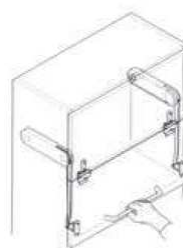

Akce sleva až 80%

Výprodej starých typů výklopů HUWILIFT FOLD, SWING, SLIDE

HUWILIFT-FOLD

System otvírání lámacích horizontálních dveří horních skříněk.
Horní panty musí mít min. úhel otevření 120°.
Pro skřínky výšky 720 mm a 800 mm.
Dvířka se dělí na polovinu.
Středové panty svojí konstrukcí zabraňují skřípnutí prstů.
Dvířka jsou plynule polohovatelná.

Výška dveří	Hmotnost kg	Provedení	Hmotnost kg	Provedení	Hmotnost kg	Provedení	Hmotnost kg	Provedení	Hmotnost kg	Provedení
600 mm	6,0-6,7	A 10	6,8-8,1	A 20	8,2-10,5	A 30	10,6-13,4	A 40	13,5-16,2	A 50
720 mm	5,3-6,5	B 10	6,6-8,7	B 20	8,8-11,0	B 30	11,1-13,3	B 40	13,4-14,8	B 50
800 mm	5,0-6,1	C 10	6,2-8,1	C 20	8,2-10,4	C 30	10,5-12,5	C 40	12,6-13,5	C 50