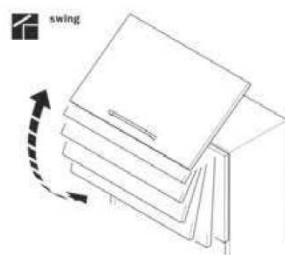

Výška dveří	Hmotnost kg	Provedení	Hmotnost kg	Provedení	Hmotnost kg	Provedení	Hmotnost kg	Provedení	Hmotnost kg	Provedení
600 mm	6,0-6,7	A 10	6,8-8,1	A 20	8,2-10,5	A 30	10,6-13,4	A 40	13,5-16,2	A 50
720 mm	5,3-6,5	B 10	6,6-8,7	B 20	8,8-11,0	B 30	11,1-13,3	B 40	13,4-14,8	B 50
800 mm	5,0-6,1	C 10	6,2-8,1	C 20	8,2-10,4	C 30	10,5-12,5	C 40	12,6-13,5	C 50

HUWILIFT-SWING

HUWILIFT-SLIDE

Systém otevírání dvířek horních skříněk s vertikálním pohybem

Synchronizace obou ramen pomocí příčné tyče

Výška dvířek SWING - 450 - 800 mm

SLIDE - 350 - 660 mm

Šířka maximálně 1200 mm

Při správném nastavení se dvířka zastaví v každé poloze.

Výška dvířek	Zkrácený název, objednáč. číslo, váha dvířek				
350 - 400 mm	H 10	H 20	H 30	H 40	H 50
	3679.110.001 3,6 - 4,6 kg	3679.110.002 4,7 - 5,7 kg	3679.110.003 5,8 - 7,0 kg	3679.110.004 7,1 - 9,1 kg	3679.110.005 9,2 - 11,8 kg
380 - 500 mm	K 10	K 20	K 30	K 40	K 50
	3679.120.001 4,8 - 6,0 kg	3679.120.002 6,1 - 7,6 kg	3679.120.003 7,7 - 9,8 kg	3679.120.004 9,9 - 11,4 kg	3679.120.005 11,5 - 14,6 kg
450 - 580 mm	L 10	L 20	L 30	L 40	
	3679.130.001 4,7 - 5,9 kg	3679.130.002 6,0 - 7,6 kg	3679.130.003 7,7 - 9,2 kg	3679.130.004 9,3 - 11,6 kg	
550 - 660 mm	M 10	M 20	M 30		
	3679.140.001 5,3 - 6,6 kg	3679.140.002 6,7 - 7,9 kg	3679.140.003 8,0 - 10,3 kg		