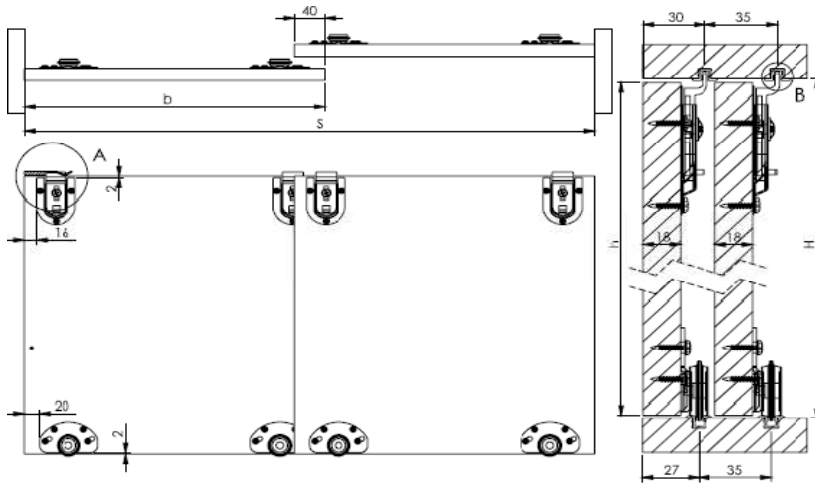

Fast - 53

max. zatížení 50kg

Popis

- Fast 53 dodáváme kování v sadě pro 1 a 2 křídla
obj.č. LP 10049 sada 2křídla
obj.č. LP 10050 sada 1 křídlo
- ke kování používat profil F53 AI FAST č. 15
obj. č. LD 20020
- k posuvným dveřím je možné použít brzdu FAST G53 č.4418
obj. č. LD 10026 (neobsahují v sadě)

15

| Obrázky |  |  |
|----------|---|---|
| Označení | 8811 | 4417 |
| Popis | FAST 50R | FAST G |
| 1 křídlo | kolečko dolní | kolečko horní |
| 2 křídlo | 2 | 2 |
| 2 křídlo | 4 | 4 |

| počet dveří | n = 2 | n = 3 | n = 4 | n = 5 | h - výška dveří |
|-------------|------------|-------------|-------------|-------------|-----------------|
| h | | h = H - 5mm | | | h - výška dveří |
| b | b = S+40/2 | b = S+80/3 | b = S+120/4 | b = S+160/5 | h - výška dveří |