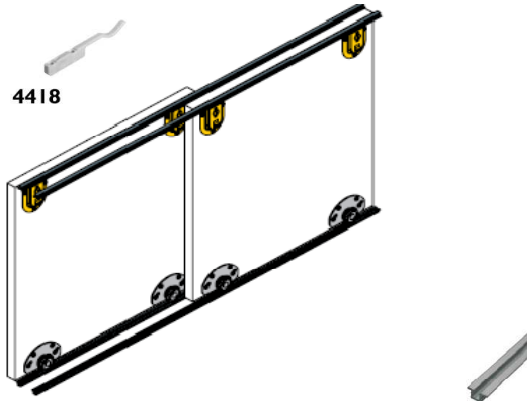

Fast - 53

max. zatížení 50kg

Popis

- Fast 53 dodáváme kování v sadě pro 1 a 2 křídla
obj.č. LP 10049 sada 2křídla
obj.č. LP 10050 sada 1 křídlo
- ke kování používat profil F53 AI FAST č. 15
obj. č. LD 20020
- k posuvným dveřím je možné použít brzdu FAST G53 č.4418
obj. č. LD 10026 (neobsahují v sadě)

15

| Obrázky |  |  |
|----------|---|---|
| Označení | 8811 | 4417 |
| Popis | FAST 50R | FAST G |
| 1 křídlo | kolečko dolní | kolečko horní |
| 2 křídlo | 2 | 2 |
| 2 křídlo | 4 | 4 |

| počet dveří | n = 2 | n = 3 | n = 4 | n = 5 | h - výška dveří |
|-------------|------------|-------------|-------------|-------------|-----------------|
| h | | h = H - 5mm | | | h - výška dveří |
| b | b = S+40/2 | b = S+80/3 | b = S+120/4 | b = S+160/5 | h - výška dveří |