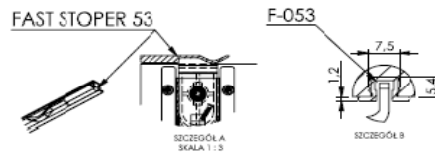

Fast - 53

max. zatížení 50kg

Popis

- Fast 53 dodáváme kování v sadě pro 1 a 2 křídla
obj.č. LP 10049 sada 2křídla
obj.č. LP 10050 sada 1 křídlo
- ke kování používat profil F53 AI FAST č. 15
obj. č. LD 20020
- k posuvným dveřím je možné použít brzdu FAST G53 č.4418
obj. č. LD 10026 (neobsahují v sadě)

15

| Obrázky |  |  |
|----------|---|---|
| Označení | 8811 | 4417 |
| Popis | FAST 50R | FAST G |
| 1 křídlo | kolečko dolní | kolečko horní |
| 2 křídlo | 2 | 2 |
| 2 křídlo | 4 | 4 |

| počet dveří | n = 2 | n = 3 | n = 4 | n = 5 | h - výška dveří |
|-------------|------------|-------------|-------------|-------------|-----------------|
| h | | h = H - 5mm | | | h - výška dveří |
| b | b = S+40/2 | b = S+80/3 | b = S+120/4 | b = S+160/5 | h - výška dveří |