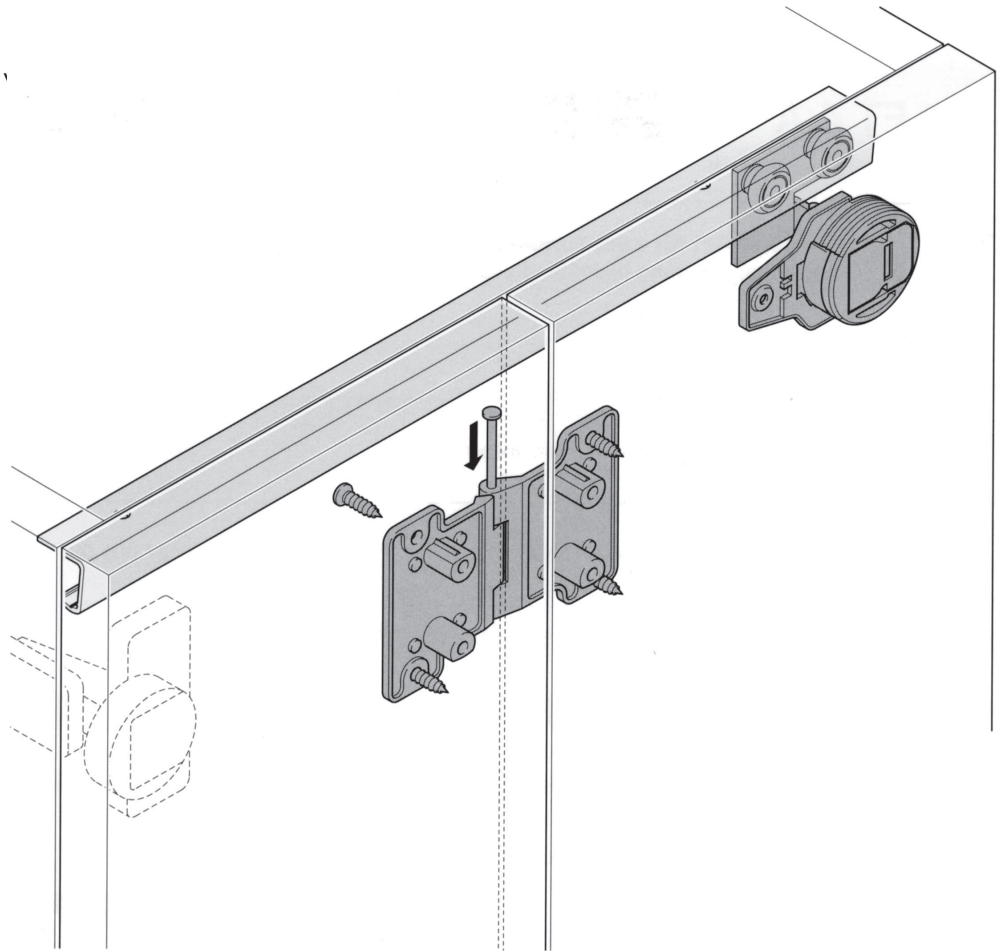

Skládací dveře FT 4 A HUWIL

- pro naložené skládací dveře
- jednoduché vertikální vedení
- nosnost 20 kg

Lišta

Obrázky				
Název	horní vedení pravé	horní vedení levé	závěs do vodící lišty	panty na spoj dveří
počet v sadě pravá	1		1	2
počet v sadě levá		1	1	2