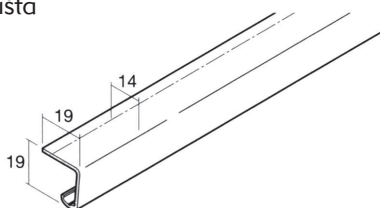

Skládací dveře FT 4 A HUWIL

- pro naložené skládací dveře
- jednoduché vertikální vedení
- nosnost 20 kg

Lišta

Obrázky				
Název	horní vedení pravé	horní vedení levé	závěs do vodící lišty	panty na spoj dveří
počet v sadě pravá	1		1	2
počet v sadě levá		1	1	2