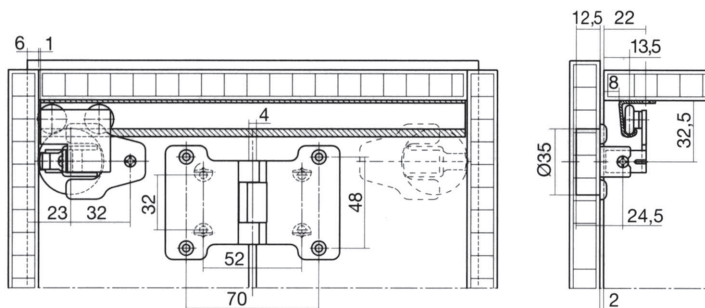

Skládací dveře FT 4 A HUWIL

- pro naložené skládací dveře
- jednoduché vertikální vedení
- nosnost 20 kg

Lišta

Obrázky				
Název	horní vedení pravé	horní vedení levé	závěs do vodící lišty	panty na spoj dveří
počet v sadě pravá	1		1	2
počet v sadě levá		1	1	2