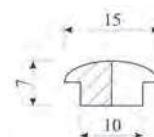

DŘEVĚNÉ KOMPONENTY

Krytka otvoru dřevěná

Materiál - SM, BOR, DB

Průměr - 10, 15, 20, 25, 30 mm

Název	Obj. číslo EIPA
Krytka Buk 10/15mm	OD42003
Krytka Buk 15/20mm	OD42002
Krytka Buk 20/25mm	OD42004
Krytka Buk 30/40mm	OD42001
Krytka Dub 10/15mm	OD43004
Krytka Dub 15/20mm	OD43003
Krytka Dub 20/30mm	OD43002
Krytka Dub 30/40mm	OD43001
Krytka Dub 25mm	OD43005

Název	Obj. číslo EIPA
Krytka SMRK 10/15 mm	OD44001
Krytka SMRK 15/20 mm	OD44002
Krytka SMRK 20/25 mm	OD44003
Krytka SMRK 25/30 mm	OD44004
Krytka SMRK 30/35 mm	OD44005
Krytka Borovice 10/14mm	OD41001
Krytka Borovice 15/20mm	OD41002
Krytka Borovice 20/25mm	OD41003
Krytka Borovice 25/30mm	OD41004
Krytka Borovice 30/35mm	OD41005

Materiál - SM, BOR

Rozměr - 68 x 13 x 8 mm

Název	Obj. číslo EIPA
Smrk	OD10001
Borovice	OD10002

Nábytkové kolíky

Vroubkované

Materiál - BK

Rozměr - 6 x 35 mm

8 x 35 nebo 40 mm

Spojovací lamela

Materiál - překližka nebo BK masiv

Rozměr - 0 - 47 x 15 x 4 mm

1 - 53 x 19 x 4 mm

2 - 56 x 23 x 4 mm

Název	Obj.číslo EIPA
Lamela "00" Buk	OD21001
Lamela "10" Buk	OD21002
Lamela "20" Buk	OD21003
Lamela č. 0 VIRUTEX	OD22001
Lamela č. 10 VIRUTEX	OD22002
Lamela č. 20 VIRUTEX	OD22003