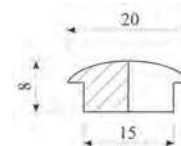

DŘEVĚNÉ KOMPONENTY

Krytka otvoru dřevěná

Materiál - SM, BOR, DB

Průměr - 10, 15, 20, 25, 30 mm

Název	Obj. číslo EIPA
Krytka Buk 10/15mm	OD42003
Krytka Buk 15/20mm	OD42002
Krytka Buk 20/25mm	OD42004
Krytka Buk 30/40mm	OD42001
Krytka Dub 10/15mm	OD43004
Krytka Dub 15/20mm	OD43003
Krytka Dub 20/30mm	OD43002
Krytka Dub 30/40mm	OD43001
Krytka Dub 25mm	OD43005

Název	Obj. číslo EIPA
Krytka SMRK 10/15 mm	OD44001
Krytka SMRK 15/20 mm	OD44002
Krytka SMRK 20/25 mm	OD44003
Krytka SMRK 25/30 mm	OD44004
Krytka SMRK 30/35 mm	OD44005
Krytka Borovice 10/14mm	OD41001
Krytka Borovice 15/20mm	OD41002
Krytka Borovice 20/25mm	OD41003
Krytka Borovice 25/30mm	OD41004
Krytka Borovice 30/35mm	OD41005

Materiál - SM, BOR

Rozměr - 68 x 13 x 8 mm

Název	Obj. číslo EIPA
Smrk	OD10001
Borovice	OD10002

Nábytkové kolíky

Vroubkované

Materiál - BK

Rozměr - 6 x 35 mm

8 x 35 nebo 40 mm

Spojovací lamela

Materiál - překližka nebo BK masiv

Rozměr - 0 - 47 x 15 x 4 mm

1 - 53 x 19 x 4 mm

2 - 56 x 23 x 4 mm

Název	Obj.číslo EIPA
Lamela "00" Buk	OD21001
Lamela "10" Buk	OD21002
Lamela "20" Buk	OD21003
Lamela č. 0 VIRUTEX	OD22001
Lamela č. 10 VIRUTEX	OD22002
Lamela č. 20 VIRUTEX	OD22003