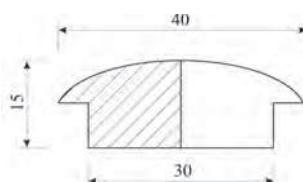

DŘEVĚNÉ KOMPONENTY

Krytka otvoru dřevěná

Materiál - SM, BOR, DB

Průměr - 10, 15, 20, 25, 30 mm

Název	Obj. číslo EIPA
Krytka Buk 10/15mm	OD42003
Krytka Buk 15/20mm	OD42002
Krytka Buk 20/25mm	OD42004
Krytka Buk 30/40mm	OD42001
Krytka Dub 10/15mm	OD43004
Krytka Dub 15/20mm	OD43003
Krytka Dub 20/30mm	OD43002
Krytka Dub 30/40mm	OD43001
Krytka Dub 25mm	OD43005

Název	Obj. číslo EIPA
Krytka SMRK 10/15 mm	OD44001
Krytka SMRK 15/20 mm	OD44002
Krytka SMRK 20/25 mm	OD44003
Krytka SMRK 25/30 mm	OD44004
Krytka SMRK 30/35 mm	OD44005
Krytka Borovice 10/14mm	OD41001
Krytka Borovice 15/20mm	OD41002
Krytka Borovice 20/25mm	OD41003
Krytka Borovice 25/30mm	OD41004
Krytka Borovice 30/35mm	OD41005

Zátky - suky z větvi

Tloušťka 7 mm

Název	Obj. číslo EIPA
Zátka suk Smrk 10/7 mm	OD32001
Zátka suk Smrk 15/7 mm	OD32002
Zátka suk Smrk 20/7 mm	OD32003
Zátka suk Smrk 25/7 mm	OD32004
Zátka suk Smrk 30/7 mm	OD32005
Zátka suk Smrk 35/7 mm	OD32006
Zátka suk Dub 20/7 mm	OD32007
Zátka suk Dub 25/7 mm	OD32008
Zátka suk Dub 30/7 mm	OD32009

Zátky - suky rovnoleté

Tloušťka 7 mm

Název	Obj. číslo EIPA
Zátka rovnolet.SM 20/7mm	OD31001
Zátka rovnolet.SM 25/7mm	OD31002
Zátka rovnolet.SM 30/7mm	OD31003
Zátka rovnolet.SM 35/7mm	OD31004

Vyspravovací lodička

Materiál - SM, BOR

Rozměr - 68 x 13 x 8 mm

Název	Obj. číslo EIPA
Smrk	OD10001
Borovice	OD10002