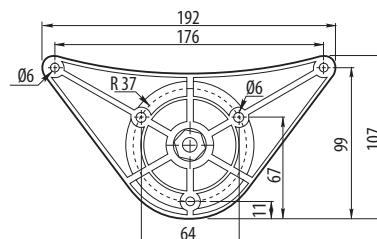

NOHA STOLOVÁ » KOVOVÁ

- nohy jsou vyrobeny s ocelové trubky $\varnothing$ 60 mm
- standardní délka je 710 mm, ostatní délky na objednání
- stavitelnost rektifikační patkou do 30 mm
- jednoduchá montáž na desku stolu pomocí slitinového komponentu

	Obj.číslo EIPA		Obj.číslo EIPA
Noha 710mm dýha-Borovice	ON10034	Noha 710mm dýha-Dub	ON10037
Noha 710mm dýha-Olše	ON10035	Noha 710mm dýha-Třešeň	ON10038
Noha 710mm dýha-Buk	ON10036		

- základní dřeviny: dub, buk, olše, třešeň
  (nohy jsou potaženy mikrodyhou podlepenou flisem a nalakované)
- na objednávku možno dodat různé délky

	Obj.číslo EIPA		Obj.číslo EIPA
Noha 710 Ni Satin	ON10001	Stolová noha 820 Satin Chrom	ON10007
Noha 710 Chrom Satina	ON10002	Stolová noha 820 Broušená	ON10008
Noha 710 Broušená	ON10003	Stolová noha 820mm Satin Nikl	ON10009
Noha 710 černá Mat	ON10004	Stolová noha 820 Chrom	ON10010
Noha 710 Chrom	ON10005	Stolová noha 820 černá	ON10011
Noha 710 bílá	ON10006	Stolová noha 820 bílá	ON10012
Noha 710 Ms	ON10033