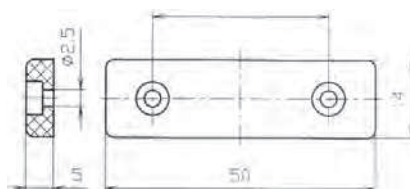

**Narážecí matice** OP20010  
• vnitřní závit M 8

**Kluzák pohovky** OP20003  
Barva - černá

**Kluzák podnože šroubovací**  
Barva - bílá, hnědá, černá

	Obj. číslo EIPA
bílý kluzák podn.238	OP20004
hnědý kluzák podn.238	OP20005
černý kluzák podn.238	OP20006