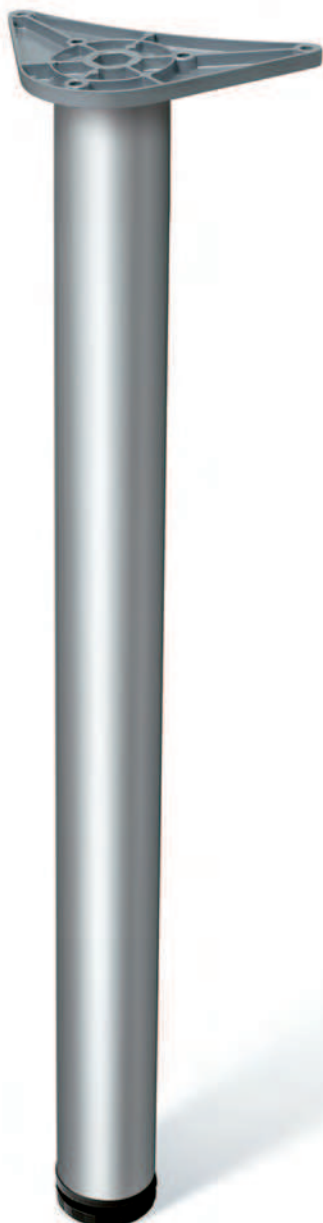

NOHA STOLOVÁ » KOVOVÁ

- nohy jsou vyrobeny s ocelové trubky $\varnothing$ 60 mm
- standardní délka je 710 mm, ostatní délky na objednání
- stavitelnost rektifikační patkou do 30 mm
- jednoduchá montáž na desku stolu pomocí slitinového komponentu

	Obj.číslo EIPA		Obj.číslo EIPA
Noha 710mm dýha-Borovice	ON10034	Noha 710mm dýha-Dub	ON10037
Noha 710mm dýha-Olše	ON10035	Noha 710mm dýha-Třešeň	ON10038
Noha 710mm dýha-Buk	ON10036		

- základní dřeviny: dub, buk, olše, třešeň
  (nohy jsou potaženy mikrodyhou podlepenou flisem a nalakované)
- na objednávku možno dodat různé délky

	Obj.číslo EIPA		Obj.číslo EIPA
Noha 710 Ni Satin	ON10001	Stolová noha 820 Satin Chrom	ON10007
Noha 710 Chrom Satina	ON10002	Stolová noha 820 Broušená	ON10008
Noha 710 Broušená	ON10003	Stolová noha 820mm Satin Nikl	ON10009
Noha 710 černá Mat	ON10004	Stolová noha 820 Chrom	ON10010
Noha 710 Chrom	ON10005	Stolová noha 820 černá	ON10011
Noha 710 bílá	ON10006	Stolová noha 820 bílá	ON10012
Noha 710 Ms	ON10033