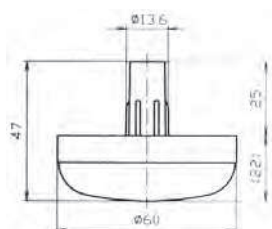

Kluzák pohovky OP20003
Barva - černá