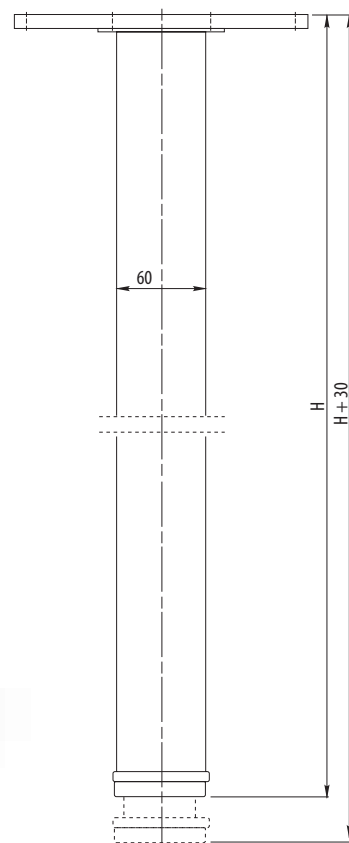

NOHA STOLOVÁ » KOVOVÁ

- nohy jsou vyrobeny s ocelové trubky $\varnothing$ 60 mm
- standardní délka je 710 mm, ostatní délky na objednání
- stavitelnost rektifikační patkou do 30 mm
- jednoduchá montáž na desku stolu pomocí slitinového komponentu

	Obj.číslo EIPA		Obj.číslo EIPA
Noha 710mm dýha-Borovice	ON10034	Noha 710mm dýha-Dub	ON10037
Noha 710mm dýha-Olše	ON10035	Noha 710mm dýha-Třešeň	ON10038
Noha 710mm dýha-Buk	ON10036		

- základní dřeviny: dub, buk, olše, třešeň
  (nohy jsou potaženy mikrodyhou podlepenou flisem a nalakované)
- na objednávku možno dodat různé délky

	Obj.číslo EIPA		Obj.číslo EIPA
Noha 710 Ni Satin	ON10001	Stolová noha 820 Satin Chrom	ON10007
Noha 710 Chrom Satina	ON10002	Stolová noha 820 Broušená	ON10008
Noha 710 Broušená	ON10003	Stolová noha 820mm Satin Nikl	ON10009
Noha 710 černá Mat	ON10004	Stolová noha 820 Chrom	ON10010
Noha 710 Chrom	ON10005	Stolová noha 820 černá	ON10011
Noha 710 bílá	ON10006	Stolová noha 820 bílá	ON10012
Noha 710 Ms	ON10033