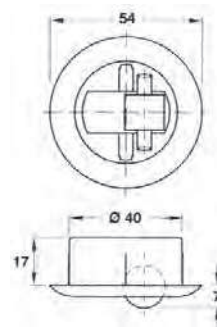

## NOHA VYHNUTÁ BEZ REGULACE

Délka - 128 mm

	Obj.číslo EIPA
Noha vyhnutá Chrom	ON10013
Noha vyhnutá Ni.sat.	ON10014

**NOHA KUCHYŇSKÁ » PLASTOVÁ**

Výšková regulace 15 mm  
 Délka - 80 až 150 mm

	Obj.číslo EIPA
Noha kuchyňská 80 mm plast černá	ON20006
Noha kuchyňská 100 mm plast černá	ON20007
Noha kuchyňská 120 mm plast černá	ON20008
Noha kuchyňská 150 mm plast černá	ON20009
Klip soklu k našroubování	ON20010
Klip soklu s perem pro plast. sokl	ON20011

**KLUZÁK**

**Kluzák s regulací**  
 Výška - 27 nebo 40 mm  
 Průměr - 49 mm  
 Výšková regulace - plus 20 mm

	výška	Obj.číslo EIPA
kluzák s regulací	27 mm	OP20007
kluzák s regulací	40 mm	OP20008

**Kluzák závrtný**  
 Vrtání - průměr 40 mm  
 hloubka 15 mm  
 Nosnost 150 kg

## KLUZÁK

**Kluzák závrtný s otočným kolečkem**

Vrtání - průměr 40 mm  
hloubka 17 mm  
Nosnost 50 kg

OP20011

**Kluzák skrytý s regulací**

Min. výška soklu - 35 mm  
Výšková regulace - 15 mm  
Nosnost 50 kg