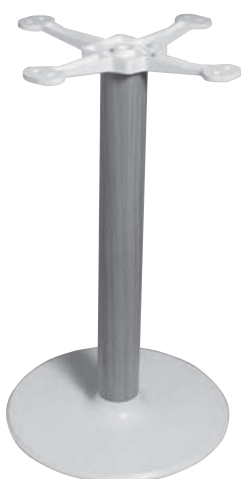

## NOHA VYHNUTÁ BEZ REGULACE

Délka - 128 mm

	Obj.číslo EIPA
Noha vyhnutá Chrom	ON10013
Noha vyhnutá Ni.sat.	ON10014

## NOHA STOLOVÁ » CENTRÁLNÍ

- nohy jsou vyrobeny s ocelové trubky Ø80 mm s podstavním litinovým prvkem o Ø40 a 60 cm
- úprava
  - černé
  - chromové
  - nerezové
  - základní dřeviny: dub, buk  
(nohy jsou potaženy mikrodýhou podlepenou flísem a nalakované)