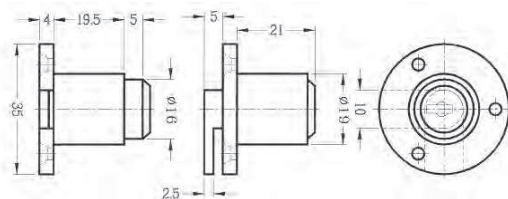

ARMSTRONG LOCKS » ZÁMEK NA SKLO » ZASOUVACÍ

- Celokovový zámek masivní konstrukce zamačkávací FLAP
- povrch. úprava: nikl
- vrtání Ø 20 mm
- 200 klíčových variant
- v sadě: 2 klíče
  1 rozeta