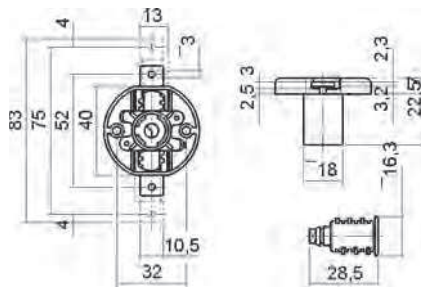

HUWIL LOCKS » ROZVOROVÝ ZÁMEK 207