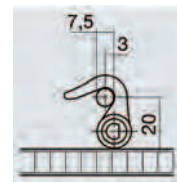

Povrchová úprava - poniklováno
Možnost použít "vlastní" klíč a zdiřku