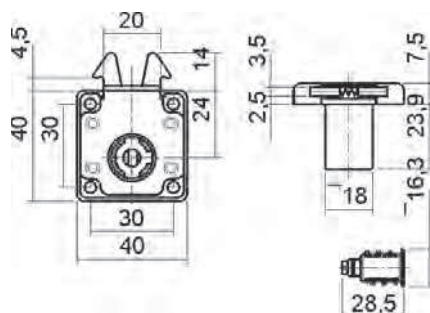

Kompletní set zámku Ø 18 mm levý			
set obsahuje	počet	Obj.číslo EIPA	Obj. číslo Huwil
tělo zámku	1 ks	HZ14002	03.0425.502.001
rozetu	1 ks	HZ50004	04.1291.001

Kompletní set zámku Ø 18mm pravý			
set obsahuje	počet	Obj.číslo EIPA	Obj. číslo Huwil
tělo zámku	1 ks	HZ14001	03.0425.501.001
rozetu	1 ks	HZ50004	04.1291.001

Kompletní set zámku Ø 16,5mm levý			
set obsahuje	počet	Obj.číslo EIPA	Obj. číslo Huwil
tělo zámku s pevnou vložkou	1 ks	HZ24002	03.0425.002.123
rozetu	1 ks	HZ22002	04.1247.002

Kompletní set zámku Ø 16,5mm pravý			
set obsahuje	počet	Obj.číslo EIPA	Obj. číslo Huwil
tělo zámku s pevnou vložkou	1 ks	HZ24001	03.0425.001.123
rozetu	1 ks	HZ22002	04.1247.002

rozeta    rozeta Ø 16,5 mm    rozeta Ø 18 mm

tělo zámku s pevnou vložkou

**HUWIL LOCKS » ROLETOVÝ ZÁMEK S HÁČKY 192**

Povrchová úprava - poniklováno  
 Vrtání zámku 19 mm  
 Výměnné vložky  
 Možnost sjednocení na stejný klíč  
 Možnost generálního klíče