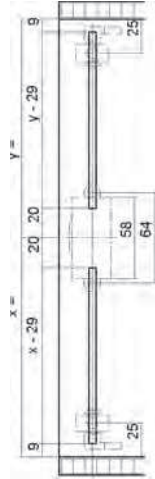

HUWIL LOCKS » TROJCESTNÝ ZÁMEK S OLIVOU 238