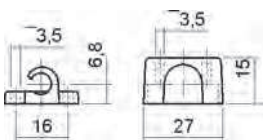

zamykací háček

držák středový

držák koncový

excentrický kolík

excentrický kolík

zamykací háček

	délka (mm)	Obj. číslo EIPA	Obj. číslo Huwil
Tyče pro trojcestné zámky	1000	HZ11104	04.1232.802.1000
Tyče pro trojcestné zámky	2000	HZ11105	04.1232.802.2000
Tyče pro trojcestné zámky	815	HZ11108	04.1232.802.0815