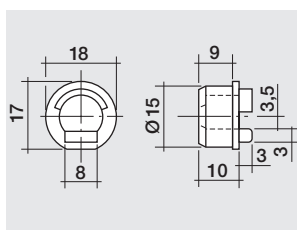

Obj. číslo EIPA	Obj. číslo Huwil
tělo zámku s vložkou 3001	HZ23001	03.0689.503.3001
tělo zámku s vložkou 3002	HZ23002	03.0689.503.3002
tělo zámku s vložkou 3003	HZ23003	03.0689.503.3003
tělo zámku s vložkou 3004	HZ23004	03.0689.503.3004
tělo zámku s vložkou 3005	HZ23005	03.0689.503.3005
tělo zámku s vložkou 3006	HZ23006	03.0689.503.3006
tělo zámku s vložkou 3007	HZ23007	03.0689.503.3007
tělo zámku s vložkou 3008	HZ23008	03.0689.503.3008
tělo zámku s vložkou 3009	HZ23009	03.0689.503.3009
tělo zámku s vložkou 3010	HZ23010	03.0689.503.3010
tělo zámku s vložkou 3011	HZ23011	03.0689.503.3011
tělo zámku s vložkou 3012	HZ23012	03.0689.503.3012
tělo zámku s vložkou 3013	HZ23013	03.0689.503.3013
tělo zámku s vložkou 3014	HZ23014	03.0689.503.3014
tělo zámku s vložkou 3015	HZ23015	03.0689.503.3015
tělo zámku s vložkou 3016	HZ23016	03.0689.503.3016
tělo zámku s vložkou 3017	HZ23017	03.0689.503.3017
tělo zámku s vložkou 3018	HZ23018	03.0689.503.3018
tělo zámku s vložkou 3019	HZ23019	03.0689.503.3019
tělo zámku s vložkou 3020	HZ23020	03.0689.503.3020