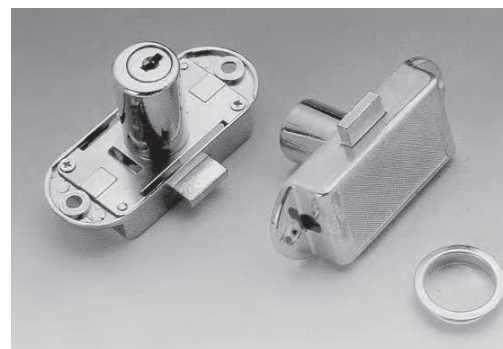

	Obj. číslo EIPA	Obj. číslo Huwil
výměnná vložka č.2021-3200 bez rozlišení	HZ30001	0060.501.xxxx
výměnná vložka pro generální klíč bez rozlišení	HZ40001	03.0060.501.xxxx
generální klíč pro výměnnou vložku	HZ40002	03.1551.001.001
demontážní trn na vložku	HZ50003	03.0500.010

demontážní trn na vložku

klíč

- Celokovový zámek masivní konstrukce
- Povrch úprava: všechny díly nikl

Kompletní set zámku 701-22		Obj.číslo EIPA	Dostupnost
set obsahuje	počet	Obj.číslo EIPA	Na objednávku
A - zámek	1 ks		
B - zamykací tyče	2 ks		
C - zamykací háček pravý	1 ks		
D - zamykací háček levý	1 ks		
E - vedení	2 ks		
F - zamykací kolík	2 ks		