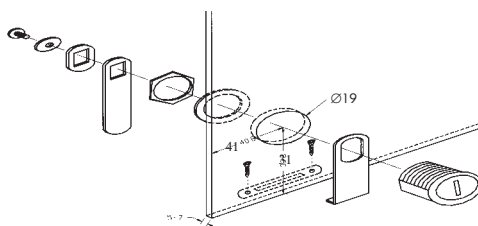

## ARMSTRONG LOCKS » ZÁMEK ZÁSUVKOVÝ

- Celokovový zámek masivní konstrukce
- povrch úprava: nikl, mosaz, tmavý starobronz
- vrtání Ø 20 mm
- 200 klíčových variant
- v sadě: 2 klíče  
1 rozeta

Název	typ	Obj.číslo EIPA
zámek zásuvkový - Ni	507-11	OZ10017
zámek zásuvkový - Ms	502-22	OZ10018

## ARMSTRONG LOCKS » ZÁMEK ZÁSUVKOVÝ » ZAKLAPÁVACÍ

Název	typ	Obj.číslo EIPA
zámek zásuvkový zaklapávací - Ni	502-22	OZ10012

- Celokovový zámek masivní konstrukce
- povrch úprava: nikl, mosaz
- vrtání Ø 20 mm
- 200 klíčových variant
- v sadě: 2 klíče  
1 rozeta  
1 protiplech

## ARMSTRONG LOCKS » ZÁMEK NA SKLO

- Celokovový zámek masivní konstrukce
- povrch úprava: nikl nebo mosaz
- vrtání skla Ø19 mm
- 200 klíčových variant
- 2 klíče v sadě

Název	typ	Obj.číslo EIPA
zámek na sklo	410-1	OZ10004