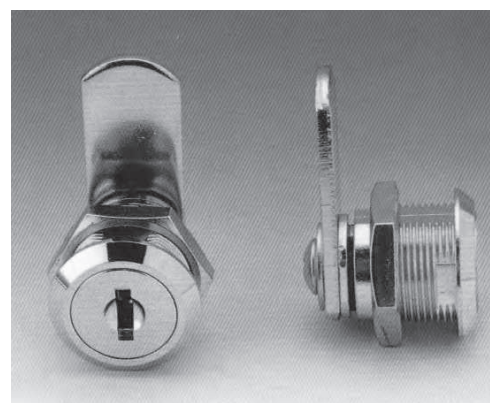

ARMSTRONG LOCKS » ZÁMEK NA TENKÉ MATERIÁLY

- Celokovový zámek masivní konstrukce na tenké materiály např. plech
- Povrch úprava: nikl
- Vrtání desky Ø 19 mm
- 200 klíčových variant
- 2 klíče v sadě