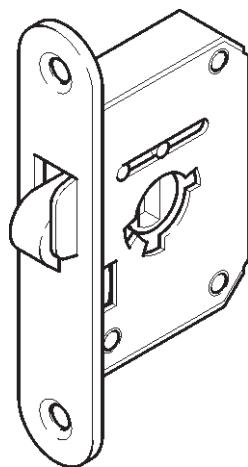

rozeta

rozeta Ø 22 mm

protikus

protikus

**HUWIL LOCKS » ZADLABACÍ ZÁMEK NA POSUVNÉ DVEŘE 170**

Povrchová úprava - poniklováno  
 Vrtání zámku 19mm  
 Výměnné vložky  
 Možnost sjednocení na stejný klíč  
 Možnost generálního klíče