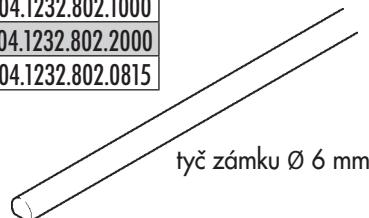

zamykací háček

držák středový

excentrický kolík

excentrický kolík

držák koncový

držák koncový

	délka (mm)	Obj.číslo EIPA	Obj. číslo Huwil
Tyče pro trojcestné zámky	1000	HZ11104	04.1232.802.1000
Tyče pro trojcestné zámky	2000	HZ11105	04.1232.802.2000
Tyče pro trojcestné zámky	815	HZ11108	04.1232.802.0815