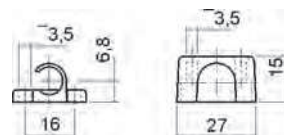

držák koncový