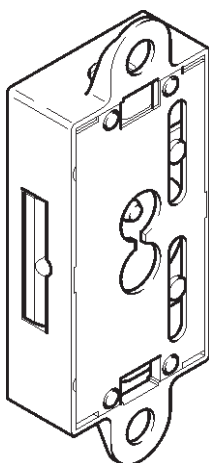

zamykací háček

držák středový

excentrický kolík

excentrický kolík

držák koncový

držák koncový

	délka (mm)	Obj.číslo EIPA	Obj. číslo Huwil
Tyče pro trojcestné zámky	1000	HZ11104	04.1232.802.1000
Tyče pro trojcestné zámky	2000	HZ11105	04.1232.802.2000
Tyče pro trojcestné zámky	815	HZ11108	04.1232.802.0815