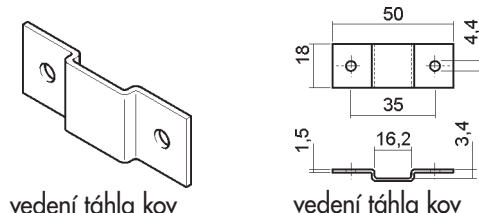

HUWIL LOCKS » ROZVOROVÝ ZÁMEK 207

Povrchová úprava - poniklováno
Vrtání zámku 19 mm
Výmenné vložky
Možnost sjednocení na stejný klíč
Možnost generálního klíče

Kompletní set zámku Ø 18 mm			
set obsahuje	počet	Obj.číslo EIPA	Obj. číslo Huwil
tělo zámku	1 ks	HZ12001	03.0207.551.001
rozetu	1 ks	HZ50004	04.1291.001
zamykací tyč d.1000 mm	2 ks	HZ12002	04.1227.802.000.1000
třmen tyče	4 ks	HZ12003	04.1211.001

HUWIL LOCKS » CENTRÁLNÍ ZÁMEK 922

Povrchová úprava - poniklováno
Vrtání zámku 19 mm nebo 17mm
Výmenné vložky*
Možnost sjednocení na stejný klíč*
Možnost generálního klíče*
*neplatí pro Ø 16,5 mm s pevnou vložkou

Kompletní set zámku Ø 18 mm			
set obsahuje	počet	Obj.číslo EIPA	Obj. číslo Huwil
tělo zámku Ø 18 mm	1 ks	HZ13001	03.0922.506.001
rozetu Ø 18 mm	1 ks	HZ50004	04.1291.001
táhlo 600mm	1 ks	HZ13002	03.0922.650.803.060
vedení táhla plast vložené	2 ks	HZ13006	04.1266.001
zamykací kolík 8 mm	4 ks	HZ13007	03.0912.003.001
aretace vložená	1 ks	HZ13012	04.0940.071.001

	Obj.číslo EIPA	Obj. číslo Huwil
táhlo 1200mm	HZ13003	03.0922.650.803.1200
táhlo 1500mm	HZ13004	03.0922.650.803.1500
zamykací kolík 12 mm	HZ13008	03.0912.003.002
zamykací kolík 16 mm	HZ13009	03.0912.003.003
zamykací kolík 25 mm	HZ13010	03.0912.003.004
tělo zámku Ø 16,5 mm	HZ22001	03.0922.006.123
rozeta Ø 16,5 mm	HZ22002	04.1247.002
vedení táhla kov	HZ13005	04.1218.001