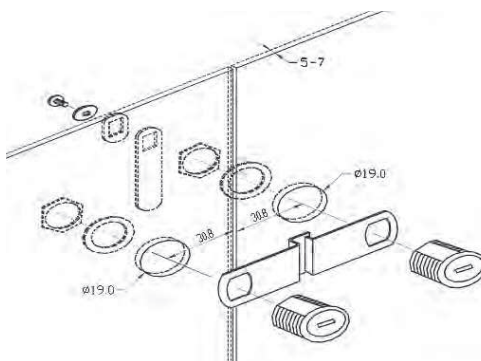

ARMSTRONG LOCKS » ZÁMEK NA SKLO » NA DVOJKŘÍDLO

- Celokovový zámek masivní konstrukce na dvoukřídlé sklo
- povrch úprava: nikl nebo mosaz
- vrtání skla Ø19 mm
- 200 klíčových variant
- 2 klíče v sadě