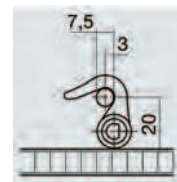

Povrchová úprava - bronz
Možnost použít "vlastní" klíč a zdířku