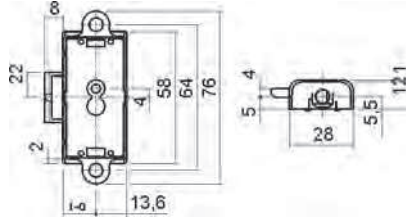

Povrchová úprava - poniklováno
Možnost použít "vlastní" klíč a zdířku
Pro použití s vnitřní dřevěnou krycí lištou zámkové tyče