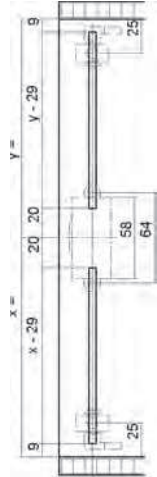

tyč zámku Ø 6 mm

**HUWIL LOCKS » TROJCESTNÝ ZÁMEK NA OBYČ.KLÍČ 236**

Povrchová úprava - poniklováno  
Možnost použít "vlastní" klíč a zdířku  
Pro použití s vnitřní dřevěnou krycí lištou zámkové tyče

Kompletní set zámku I-O 15 mm			
set obsahuje	počet	Obj.číslo EIPA	Obj. číslo Huwil
tělo zámku	1 ks	HZ18001	03.0236.501
klíč povrch olše	1 ks	HZ18005	03.1485.021
klíčová zdířka	1 ks	HZ11311	04.9268.006
zamykací háček pravý	1 ks	HZ18003	03.1264.051
zamykací háček levý	1 ks	HZ18004	03.1264.052
excentrický kolík	2 ks	HZ11103	04.1338.023