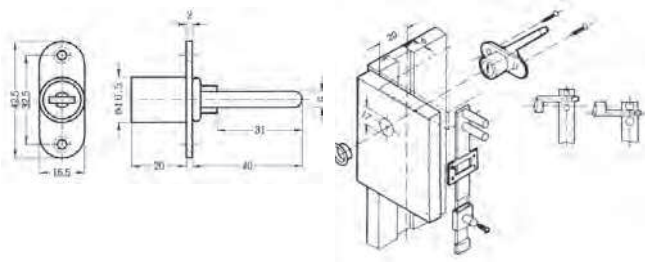

Kompletní set zámku 666-S		Obj.číslo EIPA	Dostupnost
		OZ10020	Skladem
set obsahuje	počet	Obj.číslo EIPA	
666 - zámek	1 ks		
666 - centrální tyč	1 ks		
kolík - zarážka - 17 mm	4 ks		
upínače	2 ks		

- Centrální tyč se dodává hliníková standardně v délkách 600 mm.