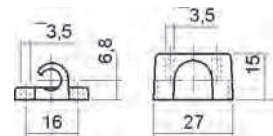

držák středový