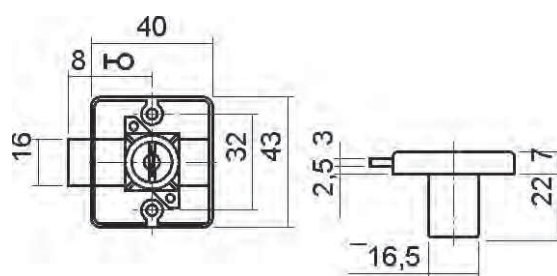

rozeta   rozeta Ø 16,5 mm   rozeta Ø 18 mm

tělo zámku s pevnou vložkou