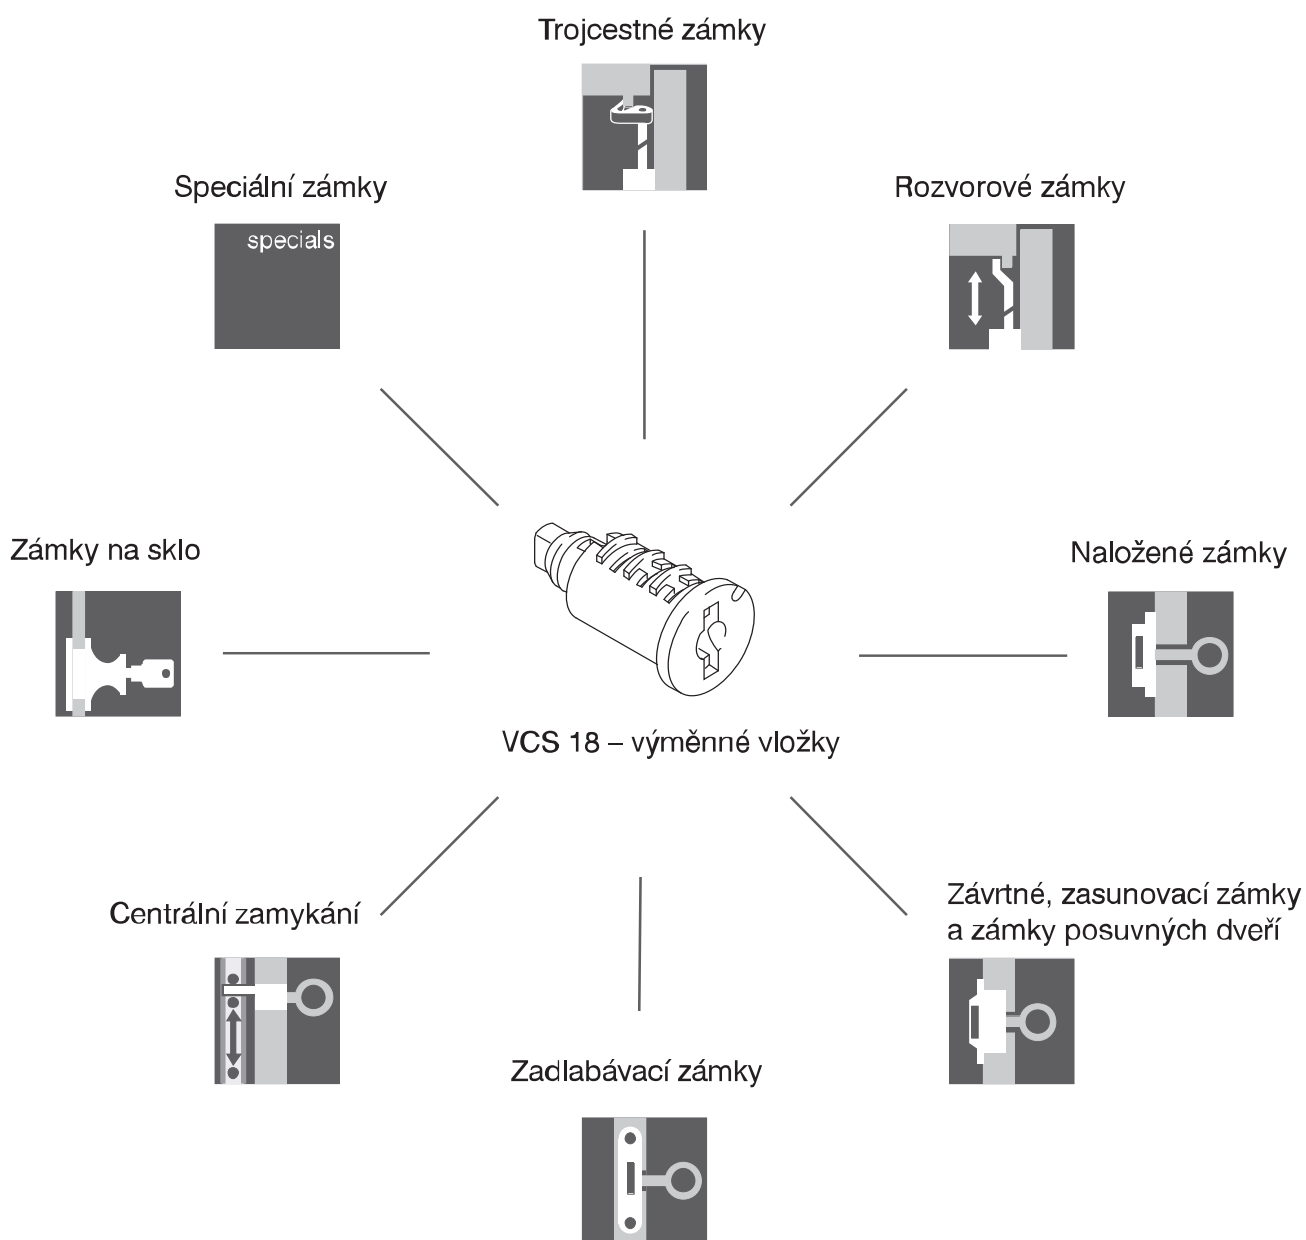

# HUWIL VCS 18 - Systém výměnných vložek s 2000 variantami.

Univerzální systém pro kompletní řešení všech zámkových variant pro nábytek.

### VCS 18 - Systém výměnných vložek

Tento systém pracuje se 6 protichůdnými stavítky. Pouzdro vložky má průměr 18 nebo 22 mm. Pokud je tomu jinak, je to uvedeno v katalogu.

VCS 18 umožňuje montáž těla zámku bez vložky, což zamezuje ztrátám klíčů. Vložka se vkládá zasunutím a pootočením do zapadnuté polohy.

Vyndává se zasunutím vyndavacího trnu do otvoru, který vznikne pootočením klíče. Místo zastrčení je na pouzdru zámku označeno vyražením.