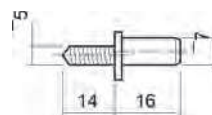

zamykací háček

držák středový

držák koncový

excentrický kolík

excentrický kolík

zamykací háček

	délka (mm)	Obj. číslo EIPA	Obj. číslo Huwil
Tyče pro trojcestné zámky	1000	HZ11104	04.1232.802.1000
Tyče pro trojcestné zámky	2000	HZ11105	04.1232.802.2000
Tyče pro trojcestné zámky	815	HZ11108	04.1232.802.0815