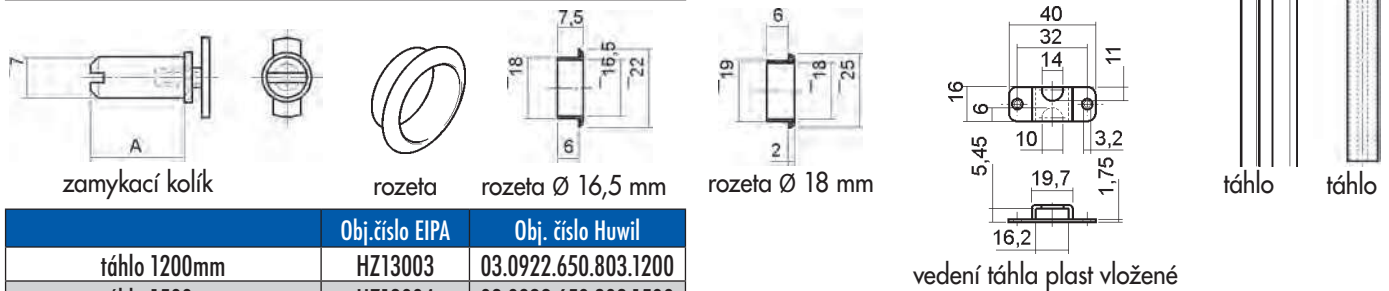

Povrchová úprava - poniklováno
Vrtání zámku 19 mm nebo 17mm
Výmenné vložky*
Možnost sjednocení na stejný klíč*
Možnost generálního klíče*
*neplatí pro Ø 16,5 mm s pevnou vložkou

Kompletní set zámku Ø 18 mm			
set obsahuje	počet	Obj.číslo EIPA	Obj. číslo Huwil
tělo zámku Ø 18 mm	1 ks	HZ13001	03.0922.506.001
rozetu Ø 18 mm	1 ks	HZ50004	04.1291.001
táhlo 600mm	1 ks	HZ13002	03.0922.650.803.060
vedení táhla plast vložené	2 ks	HZ13006	04.1266.001
zamykací kolík 8 mm	4 ks	HZ13007	03.0912.003.001
aretace vložená	1 ks	HZ13012	04.0940.071.001

	Obj.číslo EIPA	Obj. číslo Huwil
táhlo 1200mm	HZ13003	03.0922.650.803.1200
táhlo 1500mm	HZ13004	03.0922.650.803.1500
zamykací kolík 12 mm	HZ13008	03.0912.003.002
zamykací kolík 16 mm	HZ13009	03.0912.003.003
zamykací kolík 25 mm	HZ13010	03.0912.003.004
tělo zámku Ø 16,5 mm	HZ22001	03.0922.006.123
rozeta Ø 16,5 mm	HZ22002	04.1247.002
vedení táhla kov	HZ13005	04.1218.001