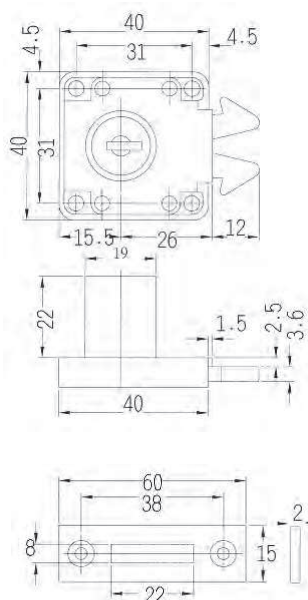

ARMSTRONG LOCKS » ZÁMEK NA POSUVNÉ DVEŘE

- Celokovový zámek masivní konstrukce na šoupací dveře
- povrch. úprava: nikl, mosaz
- vrtání Ø 20 mm
- 200 klíčových variant
- 2 klíče v sadě

Název	typ	Obj.číslo EIPA
zámek bajonetový	506-12	OZ10016

ARMSTRONG LOCKS » ZÁMEK S HÁČKY

- Celokovový zámek masivní konstrukce na zašupovací dveře
- povrch. úprava: nikl, mosaz
- vrtání Ø 20 mm
- 200 klíčových variant
- v sadě: 2 klíče
  - 1 rozeta
  - 1 protiplech

Název	typ	Obj.číslo EIPA
zámek s háčky	509-22	OZ10019

ARMSTRONG LOCKS » ZÁMEK NA TENKÉ MATERIÁLY

- Celokovový zámek masivní konstrukce na tenké materiály např. plech
- Povrch úprava: nikl
- Vrtání desky Ø 19 mm
- 200 klíčových variant
- 2 klíče v sadě

Název	typ	Obj.číslo EIPA
zámek na tenké materiály	505-16	OZ10015