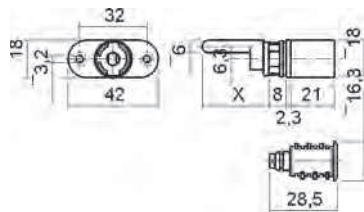

HUWIL LOCKS » CENTRÁLNÍ ZÁMEK 922