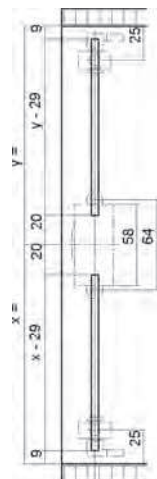

Povrchová úprava - bronz
Možnost použít "vlastní" klíč a zdířku

Kompletní set zámku I-O 15 mm			
set obsahuje	počet	Obj.číslo EIPA	Obj. číslo Huwil
tělo zámku	1 ks	HZ11303	03.0236.611
klíč	1 ks	DU50147	
klíčová zdířka	1 ks	DU50146	
zamykací háček pravý	1 ks	HZ11308	04.1262.067
zamykací háček levý	1 ks	HZ11309	04.1262.068
držák koncový	2 ks	HZ11307	03.1225.020
držák středový	2 ks	HZ11306	03.1224.014
zajišťovací kolík	2 ks	HZ11305	04.1339.009

Kompletní set zámku I-O 25 mm			
set obsahuje	počet	Obj.číslo EIPA	Obj. číslo Huwil
tělo zámku	1 ks	HZ11304	03.0236.613
klíč	1 ks	DU50147	
klíčová zdířka	1 ks	DU50146	
zamykací háček pravý	1 ks	HZ11308	04.1262.067
zamykací háček levý	1 ks	HZ11309	04.1262.068
držák koncový	2 ks	HZ11307	03.1225.020
držák středový	2 ks	HZ11306	03.1224.014
zajišťovací kolík	2 ks	HZ11305	04.1339.009

zamykací háček

	délka (mm)	Obj.číslo EIPA	Obj. číslo Huwil
Tyče pro trojcestné zámky	1000	HZ11312	04.1232.817