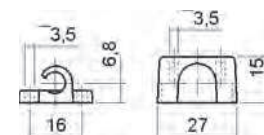

držák středový