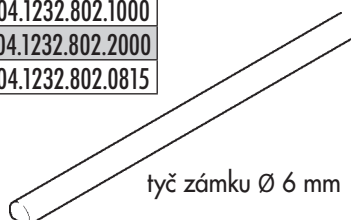

excentrický kolík

držák koncový

držák koncový

	délka (mm)	Obj.číslo EIPA	Obj. číslo Huwil
Tyče pro trojcestné zámky	1000	HZ11104	04.1232.802.1000
Tyče pro trojcestné zámky	2000	HZ11105	04.1232.802.2000
Tyče pro trojcestné zámky	815	HZ11108	04.1232.802.0815