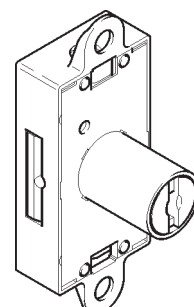

držák středový

zamykací háček

 rozeta  $\varnothing$  16,5 mm

držák středový

držák koncový

Kompletní set zámku I-O 25 mm $\varnothing$ 16,5mm			
set obsahuje	počet	Obj.číslo EIPA	Obj. číslo Huwil
tělo zámku s pevnou vložkou	1 ks	HZ21001	03.247.051.123
rozetu	1 ks	HZ22002	04.1247.002
zamykací háček pravý	1 ks	HZ11107	04.1262.038
zamykací háček levý	1 ks	HZ11106	04.1262.037
držák koncový	2 ks	HZ11102	03.1225.011
držák středový	2 ks	HZ11101	03.1224.011
excentrický kolík	2 ks	HZ11103	04.1338.023