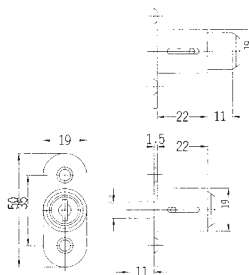

ARMSTRONG LOCKS » ZÁMEK NA POSUVNÉ DVEŘE

- Celokovový zámek masivní konstrukce na šoupací dveře
- povrch. úprava: nikl, mosaz
- vrtání Ø 20 mm
- 200 klíčových variant
- 2 klíče v sadě

Název	typ	Obj.číslo EIPA
zámek bajonetový	506-12	OZ10016

ARMSTRONG LOCKS » ZÁMEK S HÁČKY

- Celokovový zámek masivní konstrukce na zašupovací dveře
- povrch. úprava: nikl, mosaz
- vrtání Ø 20 mm
- 200 klíčových variant
- v sadě: 2 klíče
  - 1 rozeta
  - 1 protiplech