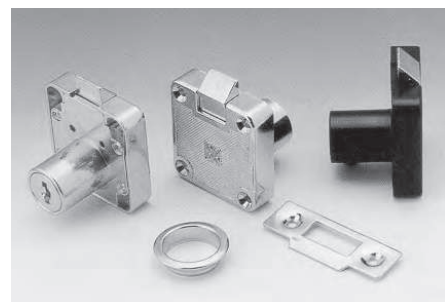

## ARMSTRONG LOCKS » ZÁMEK ZÁSUVKOVÝ

- Celokovový zámek masivní konstrukce
- povrch úprava: nikl, mosaz, tmavý starobronz
- vrtání Ø 20 mm
- 200 klíčových variant
- v sadě: 2 klíče  
1 rozeta

Název	typ	Obj.číslo EIPA
zámek zásuvkový - Ni	507-11	OZ10017
zámek zásuvkový - Ms	502-22	OZ10018

## ARMSTRONG LOCKS » ZÁMEK ZÁSUVKOVÝ » ZAKLAPÁVACÍ

Název	typ	Obj.číslo EIPA
zámek zásuvkový zaklapávací - Ni	502-22	OZ10012

- Celokovový zámek masivní konstrukce
- povrch úprava: nikl, mosaz
- vrtání Ø 20 mm
- 200 klíčových variant
- v sadě: 2 klíče  
1 rozeta  
1 protiplech

## ARMSTRONG LOCKS » ZÁMEK NA SKLO

- Celokovový zámek masivní konstrukce
- povrch úprava: nikl nebo mosaz
- vrtání skla Ø19 mm
- 200 klíčových variant
- 2 klíče v sadě

Název	typ	Obj.číslo EIPA
zámek na sklo	410-1	OZ10004