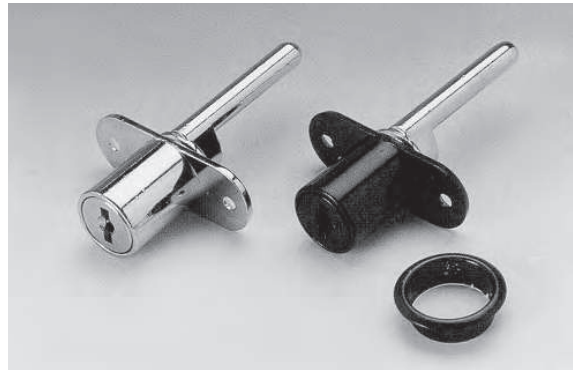

„E“ Vedení tyče

- upevnění na vruty

„B“ Profil tyč

- standardní délka 1000 mm

„F“ Zamykací kolík

## ARMSTRONG LOCKS » CENTRÁLNÍ ZÁMEK 666-S

- Celokovový centrální zámek masivní konstrukce
- povrch úprava: nikl
- vrtání Ø 17 mm
- 200 klíčových variant
- v sadě: 2 klíče  
1 rozeta

Kompletní set zámku 666-S		Obj.číslo EIPA	Dostupnost
		<b>OZ10020</b>	<b>Skladem</b>
set obsahuje	počet	Obj.číslo EIPA	
666 - zámek	1 ks		
666 - centrální tyč	1 ks		
kolík - zarážka - 17 mm	4 ks		
upínače	2 ks		

## ARMSTRONG LOCKS » ZÁMEK ZÁSUVKOVÝ

- Celokovový zámek masivní konstrukce
- povrch úprava: nikl, mosaz, tmavý starobronz
- vrtání Ø 20 mm
- 200 klíčových variant
- v sadě: 2 klíče  
1 rozeta

Název	typ	Obj.číslo EIPA
zámek zásuvkový - Ni	507-11	OZ10017
zámek zásuvkový - Ms	502-22	OZ10018