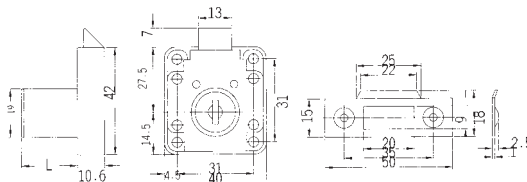

ARMSTRONG LOCKS » ZÁMEK ZÁSUVKOVÝ » ZAKLAPÁVACÍ

Název	typ	Obj.číslo EIPA
zámek zásuvkový zaklapávací - Ni	502-22	OZ10012

- Celokovový zámek masivní konstrukce
- povrch úprava: nikl, mosaz
- vrtání Ø 20 mm
- 200 klíčových variant
- v sadě: 2 klíče
  1 rozeta
  1 protiplech