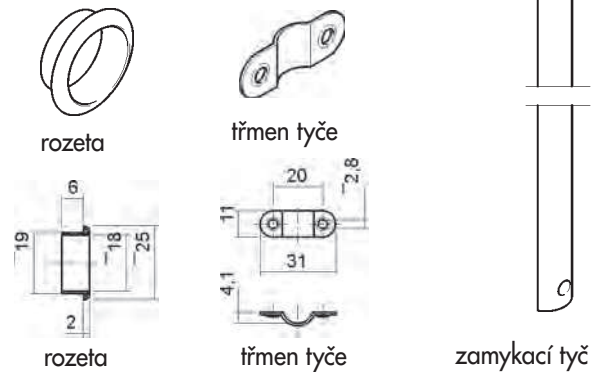

zajišťovací kolík

držák koncový

držák koncový

	délka (mm)	Obj.číslo EIPA	Obj. číslo Huwil
Tyče pro trojcestné zámky	1000	HZ11312	04.1232.817

tyč zámku Ø 6 mm

**HUWIL LOCKS » ROZVOROVÝ ZÁMEK 207**

Povrchová úprava - poniklováno  
 Vrtání zámku 19 mm  
 Výmenné vložky  
 Možnost sjednocení na stejný klíč  
 Možnost generálního klíče

Kompletní set zámku Ø 18 mm			
set obsahuje	počet	Obj.číslo EIPA	Obj. číslo Huwil
tělo zámku	1 ks	HZ12001	03.0207.551.001
rozetu	1 ks	HZ50004	04.1291.001
zamykací tyč d.1000 mm	2 ks	HZ12002	04.1227.802.000.1000
třmen tyče	4 ks	HZ12003	04.1211.001