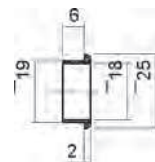

rozeta Ø 18 mm