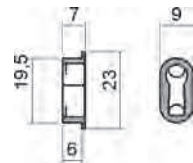

klíčová zdířka