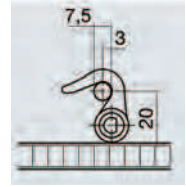

Povrchová úprava - poniklováno
Možnost použít "vlastní" klíč a zdířku
Pro použití s vnitřní dřevěnou krycí lištou zámkové tyče