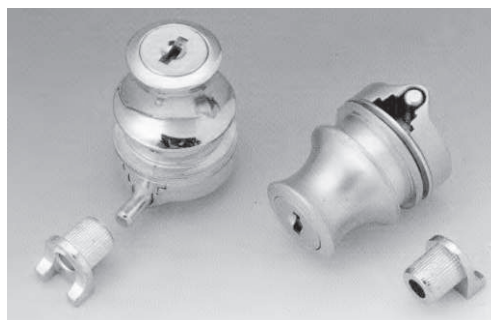

### ARMSTRONG LOCKS » ZÁMEK NA SKLO » S ÚCHYTKOU

- Celokovový zámek masivní konstrukce vč. úchytky
- povrch úprava: nikl C 408 nebo mosaz GD 408
- bez vrtání skla
- 200 klíčových variant
- 2 klíče v sadě

### ARMSTRONG LOCKS » ZÁMEK NA SKLO » S ÚCHYTKOU

- Celokovový zámek masivní konstrukce vč. úchytky
- povrch. úprava: nikl nebo mosaz
- vrtání skla Ø 26 mm
- 200 klíčových variant
- 2 klíče v sadě

Název	typ	Obj.číslo EIPA
zámek na sklo s úchytkou - Ni	420-1/1	OZ10010
zámek na sklo s úchytkou - Ms	420-1/1	OZ10011