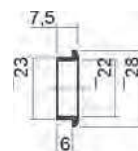

rozeta Ø 22 mm