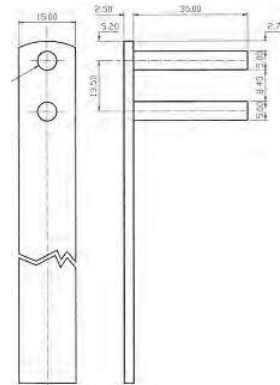

Kompletní set zámku 666-S		Obj.číslo EIPA	Dostupnost
		OZ10020	Skladem
set obsahuje	počet	Obj.číslo EIPA	
666 - zámek	1 ks		
666 - centrální tyč	1 ks		
kolík - zarážka - 17 mm	4 ks		
upínače	2 ks		

- Centrální tyč se dodává hliníková standardně v délkách 600 mm.