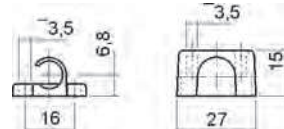

excentrický kolík

držák koncový

držák koncový

	délka (mm)	Obj.číslo EIPA	Obj. číslo Huwil
Tyče pro trojcestné zámky	1000	HZ11104	04.1232.802.1000
Tyče pro trojcestné zámky	2000	HZ11105	04.1232.802.2000
Tyče pro trojcestné zámky	815	HZ11108	04.1232.802.0815