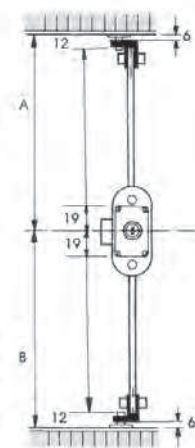

demontážní trn na vložku

klíč

- Celokovový zámek masivní konstrukce
- Povrch úprava: všechny díly nikl

Kompletní set zámku 701-22		Obj.číslo EIPA	Dostupnost
set obsahuje	počet	Obj.číslo EIPA	Na objednávku
A - zámek	1 ks		
B - zamykací tyče	2 ks		
C - zamykací háček pravý	1 ks		
D - zamykací háček levý	1 ks		
E - vedení	2 ks		
F - zamykací kolík	2 ks		

- „A“ Zámek
- vrtání Ø20 mm
  - 200 klíčových variant
  - v sadě: 2 klíče, 1 rozeta

Délka horní části tyče = A – 31 mm

Střed vrtání zámku

Délka spodní části tyče = B – 31 mm

„C“ Zamykací háčky

- pravý
- levý