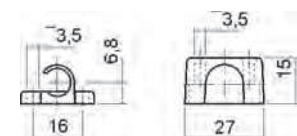

držák koncový

Kompletní set zámku I-O 25 mm $\varnothing$ 16,5mm			
set obsahuje	počet	Obj.číslo EIPA	Obj. číslo Huwil
tělo zámku s pevnou vložkou	1 ks	HZ21001	03.247.051.123
rozetu	1 ks	HZ22002	04.1247.002
zamykací háček pravý	1 ks	HZ11107	04.1262.038
zamykací háček levý	1 ks	HZ11106	04.1262.037
držák koncový	2 ks	HZ11102	03.1225.011
držák středový	2 ks	HZ11101	03.1224.011
excentrický kolík	2 ks	HZ11103	04.1338.023