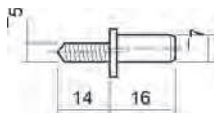

excentrický kolík