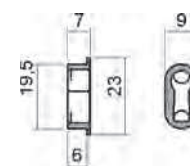

klíčová zdířka