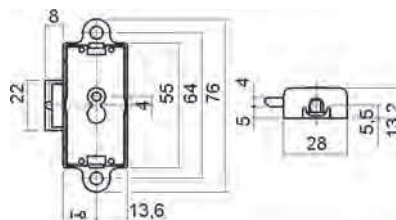

Povrchová úprava - bronz
Možnost použít "vlastní" klíč a zdířku

Kompletní set zámku I-O 15 mm			
set obsahuje	počet	Obj.číslo EIPA	Obj. číslo Huwil
tělo zámku	1 ks	HZ11303	03.0236.611
klíč	1 ks	DU50147	
klíčová zdířka	1 ks	DU50146	
zamykací háček pravý	1 ks	HZ11308	04.1262.067
zamykací háček levý	1 ks	HZ11309	04.1262.068
držák koncový	2 ks	HZ11307	03.1225.020
držák středový	2 ks	HZ11306	03.1224.014
zajišťovací kolík	2 ks	HZ11305	04.1339.009

Kompletní set zámku I-O 25 mm			
set obsahuje	počet	Obj.číslo EIPA	Obj. číslo Huwil
tělo zámku	1 ks	HZ11304	03.0236.613
klíč	1 ks	DU50147	
klíčová zdířka	1 ks	DU50146	
zamykací háček pravý	1 ks	HZ11308	04.1262.067
zamykací háček levý	1 ks	HZ11309	04.1262.068
držák koncový	2 ks	HZ11307	03.1225.020
držák středový	2 ks	HZ11306	03.1224.014
zajišťovací kolík	2 ks	HZ11305	04.1339.009