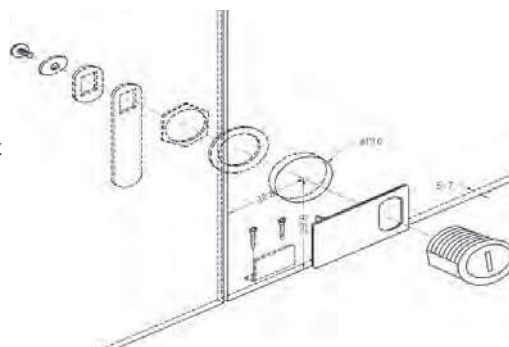

ARMSTRONG LOCKS » ZÁMEK NA SKLO » NA DVOJKŘÍDLO

- Celokovový zámek masivní konstrukce na dvoukřídlé sklo
- povrch úprava: nikl nebo mosaz
- vrtání skla Ø19 mm
- zamykání do dna korpusu
- 200 klíčových variant
- 2 klíče v sadě