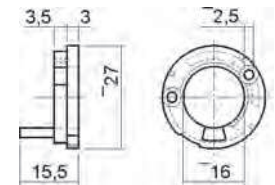

upevňovací kroužek