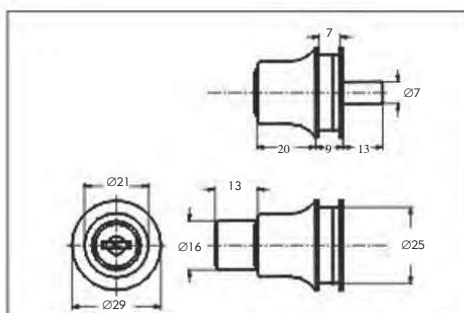

Název	typ	Obj.číslo EIPA
zámek na posuvné sklo - Ni	419	OZ10008
zámek na posuvné sklo - Ms	419	OZ10009