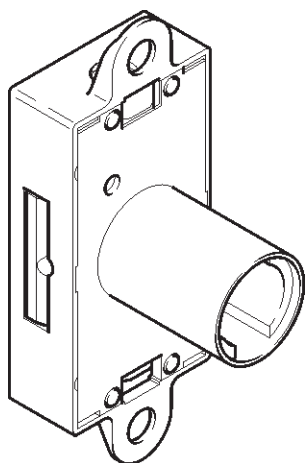

Povrchová úprava - poniklováno
Vrtání zámku 19 mm nebo 17mm
Výměnné vložky*
Možnost sjednocení na stejný klíč*
Možnost generálního klíče*
*neplatí pro $\varnothing 16,5$ mm s pevnou vložkou

Kompletní set zámku I-O 15 mm $\varnothing$ 18 mm			
set obsahuje	počet	Obj.číslo EIPA	Obj. číslo Huwil
tělo zámku	1 ks	HZ11111	03.0237.951.001
rozetu	1 ks	HZ50004	04.1291.001
zamykací háček pravý	1 ks	HZ11107	04.1262.038
zamykací háček levý	1 ks	HZ11106	04.1262.037
držák koncový	2 ks	HZ11102	03.1225.011
držák středový	2 ks	HZ11101	03.1224.011
excentrický kolík	2 ks	HZ11103	04.1338.023

Kompletní set zámku I-O 25 mm $\varnothing$ 18mm			
set obsahuje	počet	Obj.číslo EIPA	Obj. číslo Huwil
tělo zámku	1 ks	HZ11110	03.0237.953.001
rozetu	1 ks	HZ50004	04.1291.001
zamykací háček pravý	1 ks	HZ11107	04.1262.038
zamykací háček levý	1 ks	HZ11106	04.1262.037
držák koncový	2 ks	HZ11102	03.1225.011
držák středový	2 ks	HZ11101	03.1224.011
excentrický kolík	2 ks	HZ11103	04.1338.023

Kompletní set zámku I-O 25 mm $\varnothing$ 16,5mm			
set obsahuje	počet	Obj.číslo EIPA	Obj. číslo Huwil
tělo zámku s pevnou vložkou	1 ks	HZ21001	03.247.051.123
rozetu	1 ks	HZ22002	04.1247.002
zamykací háček pravý	1 ks	HZ11107	04.1262.038
zamykací háček levý	1 ks	HZ11106	04.1262.037
držák koncový	2 ks	HZ11102	03.1225.011
držák středový	2 ks	HZ11101	03.1224.011
excentrický kolík	2 ks	HZ11103	04.1338.023

	délka (mm)	Obj.číslo EIPA	Obj. číslo Huwil
Tyče pro trojcestné zámky	1000	HZ11104	04.1232.802.1000
Tyče pro trojcestné zámky	2000	HZ11105	04.1232.802.2000
Tyče pro trojcestné zámky	815	HZ11108	04.1232.802.0815