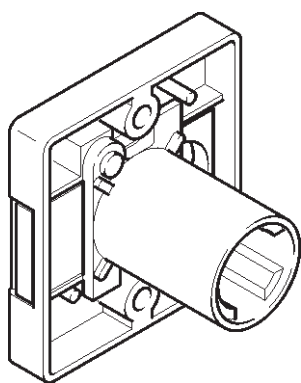

HUWIL LOCKS » ZÁSUVKOVÝ ZÁMEK 425

Povrchová úprava - poniklováno
Vrtání zámku 19 mm nebo 17mm
Výměnné vložky*
Možnost sjednocení na stejný klíč*
Možnost generálního klíče*
*neplatí pro Ø 16,5 mm s pevnou vložkou

Kompletní set zámku Ø 18 mm levý			
set obsahuje	počet	Obj.číslo EIPA	Obj. číslo Huwil
tělo zámku	1 ks	HZ14002	03.0425.502.001
rozetu	1 ks	HZ50004	04.1291.001

Kompletní set zámku Ø 18mm pravý			
set obsahuje	počet	Obj.číslo EIPA	Obj. číslo Huwil
tělo zámku	1 ks	HZ14001	03.0425.501.001
rozetu	1 ks	HZ50004	04.1291.001

Kompletní set zámku Ø 16,5mm levý			
set obsahuje	počet	Obj.číslo EIPA	Obj. číslo Huwil
tělo zámku s pevnou vložkou	1 ks	HZ24002	03.0425.002.123
rozetu	1 ks	HZ22002	04.1247.002

Kompletní set zámku Ø 16,5mm pravý			
set obsahuje	počet	Obj.číslo EIPA	Obj. číslo Huwil
tělo zámku s pevnou vložkou	1 ks	HZ24001	03.0425.001.123
rozetu	1 ks	HZ22002	04.1247.002