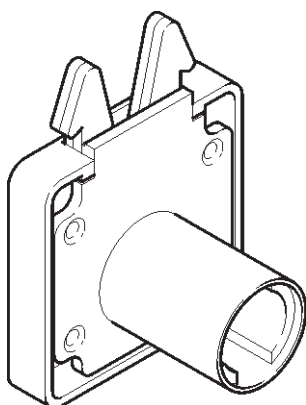

Kompletní set zámku Ø 16,5mm levý			
set obsahuje	počet	Obj.číslo EIPA	Obj. číslo Huwil
tělo zámku s pevnou vložkou	1 ks	HZ24002	03.0425.002.123
rozetu	1 ks	HZ22002	04.1247.002

Kompletní set zámku Ø 16,5mm pravý			
set obsahuje	počet	Obj.číslo EIPA	Obj. číslo Huwil
tělo zámku s pevnou vložkou	1 ks	HZ24001	03.0425.001.123
rozetu	1 ks	HZ22002	04.1247.002

rozeta    rozeta Ø 16,5 mm    rozeta Ø 18 mm

tělo zámku s pevnou vložkou

**HUWIL LOCKS » ROLETOVÝ ZÁMEK S HÁČKY 192**

Povrchová úprava - poniklováno  
 Vrtání zámku 19 mm  
 Výměnné vložky  
 Možnost sjednocení na stejný klíč  
 Možnost generálního klíče