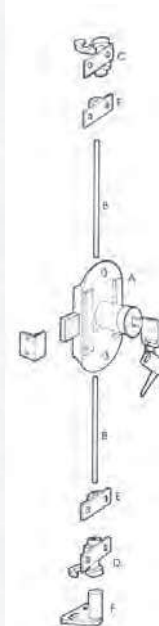

„C“ Zamykací háčky

- pravý
- levý

„E“ Vedení tyče

- upevnění na vruty

„B“ Profil tyč

- standardní délka 1000 mm

„F“ Zamykací kolík