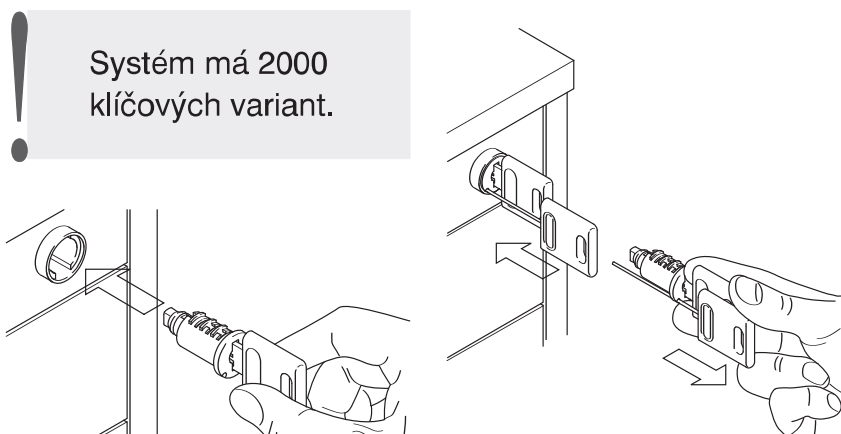

### VCS 18 - Systém výměnných vložek

Tento systém pracuje se 6 protichůdnými stavítky. Pouzdro vložky má průměr 18 nebo 22 mm. Pokud je tomu jinak, je to uvedeno v katalogu.

VCS 18 umožňuje montáž těla zámku bez vložky, což zamezuje ztrátám klíčů. Vložka se vkládá zasunutím a pootočením do zapadnuté polohy.

Vyndává se zasunutím vyndavacího trnu do otvoru, který vznikne pootočením klíče. Místo zastrčení je na pouzdru zámku označeno vyražením.