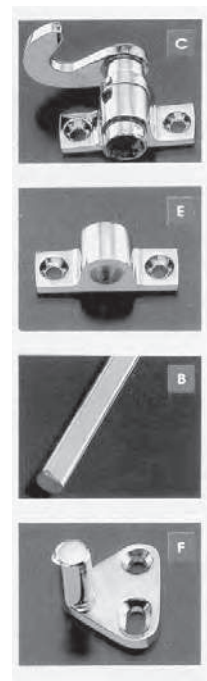

„C“ Zamykací háčky

- pravý
- levý

„E“ Vedení tyče

- upevnění na vruty

„B“ Profil tyč

- standardní délka 1000 mm

„F“ Zamykací kolík