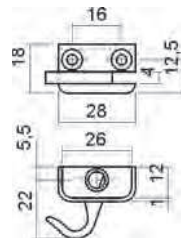

klíč

klíčová zdířka

klíčová zdířka

zamykací háček

držák středový

Kompletní set zámku I-O 25 mm			
set obsahuje	počet	Obj.číslo EIPA	Obj. číslo Huwil
tělo zámku	1 ks	HZ18002	03.0236.503
klíč povrch olše	1 ks	HZ18005	03.1482.021
klíčová zdířka	1 ks	HZ11311	04.9268.006
zamykací háček pravý	1 ks	HZ18003	03.1264.051
zamykací háček levý	1 ks	HZ18004	03.1264.052
excentrický kolík	2 ks	HZ11103	04.1338.023