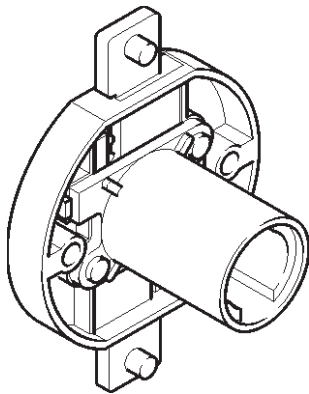

zajišťovací kolík

držák koncový

držák koncový

	délka (mm)	Obj.číslo EIPA	Obj. číslo Huwil
Tyče pro trojcestné zámky	1000	HZ11312	04.1232.817

tyč zámku Ø 6 mm

**HUWIL LOCKS » ROZVOROVÝ ZÁMEK 207**

Povrchová úprava - poniklováno  
 Vrtání zámku 19 mm  
 Výmenné vložky  
 Možnost sjednocení na stejný klíč  
 Možnost generálního klíče