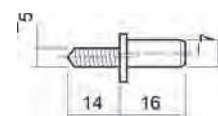

excentrický kolík