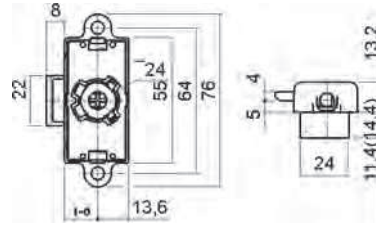

Povrchová úprava - poniklováno
Vrtání zámku 19 mm nebo 17mm
Výměnné vložky*
Možnost sjednocení na stejný klíč*
Možnost generálního klíče*
*neplatí pro Ø 16,5 mm s pevnou vložkou