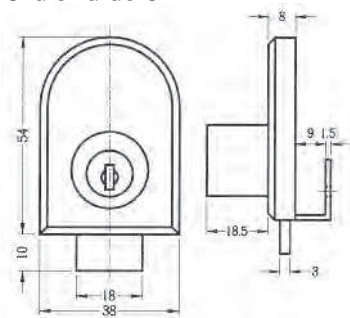

ARMSTRONG LOCKS » ZÁMEK NA SKLO » S ÚCHYTKOU

- Celokovový zámek masivní konstrukce vč. úchytky
- povrch úprava: nikl C 408 nebo mosaz GD 408
- bez vrtání skla
- 200 klíčových variant
- 2 klíče v sadě

Síla skla do 5 mm