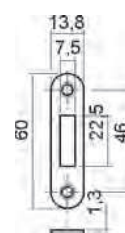

protiplech