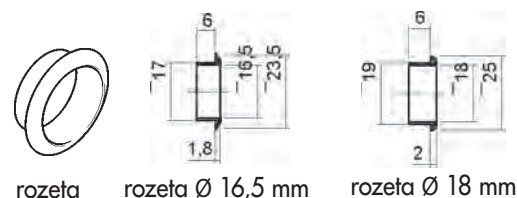

HUWIL LOCKS » ZÁSUVKOVÝ ZÁMEK 425

Povrchová úprava - poniklováno
Vrtání zámku 19 mm nebo 17mm
Výměnné vložky*
Možnost sjednocení na stejný klíč*
Možnost generálního klíče*
*neplatí pro Ø 16,5 mm s pevnou vložkou

Kompletní set zámku Ø 18 mm levý			
set obsahuje	počet	Obj.číslo EIPA	Obj. číslo Huwil
tělo zámku	1 ks	HZ14002	03.0425.502.001
rozetu	1 ks	HZ50004	04.1291.001

Kompletní set zámku Ø 18mm pravý			
set obsahuje	počet	Obj.číslo EIPA	Obj. číslo Huwil
tělo zámku	1 ks	HZ14001	03.0425.501.001
rozetu	1 ks	HZ50004	04.1291.001

Kompletní set zámku Ø 16,5mm levý			
set obsahuje	počet	Obj.číslo EIPA	Obj. číslo Huwil
tělo zámku s pevnou vložkou	1 ks	HZ24002	03.0425.002.123
rozetu	1 ks	HZ22002	04.1247.002

Kompletní set zámku Ø 16,5mm pravý			
set obsahuje	počet	Obj.číslo EIPA	Obj. číslo Huwil
tělo zámku s pevnou vložkou	1 ks	HZ24001	03.0425.001.123
rozetu	1 ks	HZ22002	04.1247.002

HUWIL LOCKS » ROLETOVÝ ZÁMEK S HÁČKY 192

Povrchová úprava - poniklováno
Vrtání zámku 19 mm
Výměnné vložky
Možnost sjednocení na stejný klíč
Možnost generálního klíče

Kompletní set zámku Ø 18mm			
set obsahuje	počet	Obj.číslo EIPA	Obj. číslo Huwil
tělo zámku	1 ks	HZ15101	03.0192.501.001
rozetu	1 ks	HZ50004	04.1291.001
protiplech	4 ks	HZ15102	04.1182.001