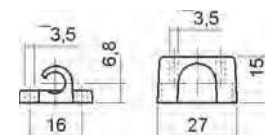

držák středový