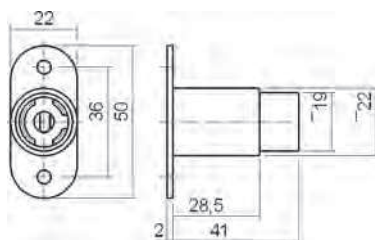

HUWIL LOCKS » BAJONETOVÝ ZÁMEK 792

Povrchová úprava - poniklováno
Vrtání zámku 23mm
Výměnné vložky
Možnost sjednocení na stejný klíč
Možnost generálního klíče

Kompletní set zámku Ø 22 mm			
set obsahuje	počet	Obj.číslo EIPA	Obj. číslo Huwil
tělo zámku	1 ks	HZ16001	03.0792.601.001
rozetu	1 ks	HZ16003	04.1244.002
protikus	1 ks	HZ16002	04.3121.002