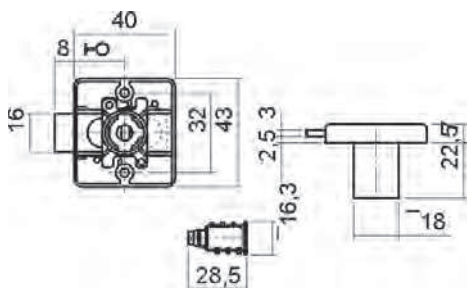

HUWIL LOCKS » ZÁSUVKOVÝ ZÁMEK 425

Povrchová úprava - poniklováno
Vrtání zámku 19 mm nebo 17mm
Výměnné vložky*
Možnost sjednocení na stejný klíč*
Možnost generálního klíče*
*neplatí pro Ø 16,5 mm s pevnou vložkou

Kompletní set zámku Ø 18 mm levý			
set obsahuje	počet	Obj.číslo EIPA	Obj. číslo Huwil
tělo zámku	1 ks	HZ14002	03.0425.502.001
rozetu	1 ks	HZ50004	04.1291.001

Kompletní set zámku Ø 18mm pravý			
set obsahuje	počet	Obj.číslo EIPA	Obj. číslo Huwil
tělo zámku	1 ks	HZ14001	03.0425.501.001
rozetu	1 ks	HZ50004	04.1291.001

Kompletní set zámku Ø 16,5mm levý			
set obsahuje	počet	Obj.číslo EIPA	Obj. číslo Huwil
tělo zámku s pevnou vložkou	1 ks	HZ24002	03.0425.002.123
rozetu	1 ks	HZ22002	04.1247.002

Kompletní set zámku Ø 16,5mm pravý			
set obsahuje	počet	Obj.číslo EIPA	Obj. číslo Huwil
tělo zámku s pevnou vložkou	1 ks	HZ24001	03.0425.001.123
rozetu	1 ks	HZ22002	04.1247.002