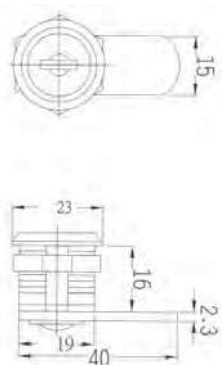

ARMSTRONG LOCKS » ZÁMEK NA TENKÉ MATERIÁLY

- Celokovový zámek masivní konstrukce na tenké materiály např. plech
- Povrch úprava: nikl
- Vrtání desky Ø 19 mm
- 200 klíčových variant
- 2 klíče v sadě