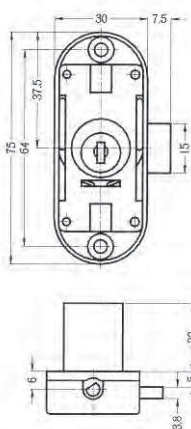

demontážní trn na vložku

klíč

- Celokovový zámek masivní konstrukce
- Povrch úprava: všechny díly nikl

Kompletní set zámku 701-22		Obj.číslo EIPA	Dostupnost
set obsahuje	počet	Obj.číslo EIPA	Na objednávku
A - zámek	1 ks		
B - zamykací tyče	2 ks		
C - zamykací háček pravý	1 ks		
D - zamykací háček levý	1 ks		
E - vedení	2 ks		
F - zamykací kolík	2 ks		

- „A“ Zámek
- vrtání Ø20 mm
  - 200 klíčových variant
  - v sadě: 2 klíče, 1 rozeta

Délka horní části tyče = A – 31 mm

Střed vrtání zámku

Délka spodní části tyče = B – 31 mm

„C“ Zamykací háčky

- pravý
- levý