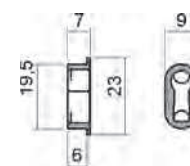

klíčová zdiřka