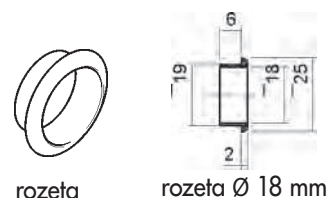

Kompletní set zámku Ø 16,5mm levý			
set obsahuje	počet	Obj.číslo EIPA	Obj. číslo Huwil
tělo zámku s pevnou vložkou	1 ks	HZ24002	03.0425.002.123
rozetu	1 ks	HZ22002	04.1247.002

Kompletní set zámku Ø 16,5mm pravý			
set obsahuje	počet	Obj.číslo EIPA	Obj. číslo Huwil
tělo zámku s pevnou vložkou	1 ks	HZ24001	03.0425.001.123
rozetu	1 ks	HZ22002	04.1247.002

rozeta    rozeta Ø 16,5 mm    rozeta Ø 18 mm

tělo zámku s pevnou vložkou

**HUWIL LOCKS » ROLETOVÝ ZÁMEK S HÁČKY 192**

Povrchová úprava - poniklováno  
 Vrtání zámku 19 mm  
 Výměnné vložky  
 Možnost sjednocení na stejný klíč  
 Možnost generálního klíče