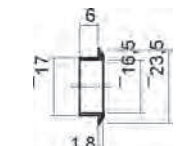

rozeta $\varnothing$ 16,5 mm