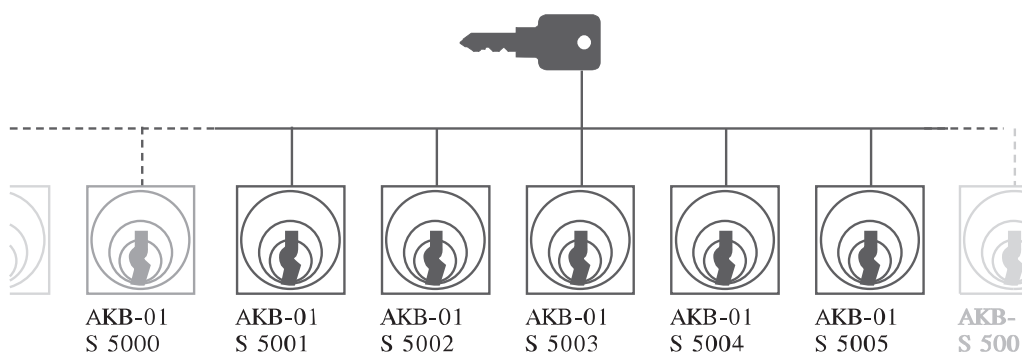

SYSTÉM HLAVNÍHO KLÍČE

HUWIL - Systém hlavního klíče umožňuje odemknutí různých číselných kombinací zámků jedním hlavním klíčem. Každý hlavní klíč je pouze pro danou číselnou sestavu. Toto je potvrzeno přiloženým bezpečnostním listem. Náhradní hlavní klíč je dodán pouze po předložení bezpečnostního listu. V tomto systému není možnost generálního klíče.

Systém hlavního klíče je pouze na objednávku.