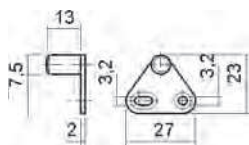

zajišťovací kolík