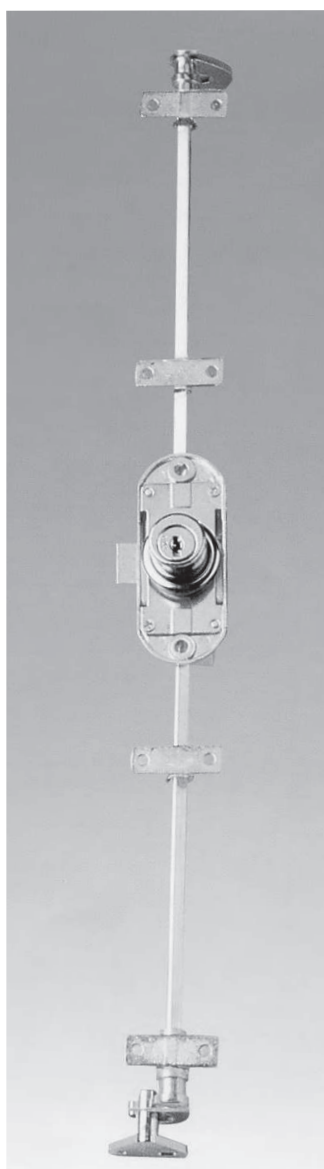

- Celokovový zámek masivní konstrukce
- Povrch úprava: všechny díly nikl

Kompletní set zámku 701-22		Obj.číslo EIPA	Dostupnost
set obsahuje	počet	Obj.číslo EIPA	Na objednávku
A - zámek	1 ks		
B - zamykací tyče	2 ks		
C - zamykací háček pravý	1 ks		
D - zamykací háček levý	1 ks		
E - vedení	2 ks		
F - zamykací kolík	2 ks		

1. „A“ Zámek
2. vrtání Ø20 mm
   - 200 klíčových variant
   - v sadě: 2 klíče, 1 rozeta

Délka horní části tyče = A – 31 mm

Střed vrtání zámku

Délka spodní části tyče = B – 31 mm

„C“ Zamykací háčky

- pravý
- levý

„E“ Vedení tyče

- upevnění na vruty

„B“ Profil tyč

- standardní délka 1000 mm

„F“ Zamykací kolík