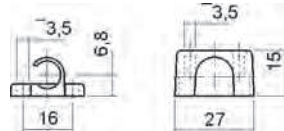

zamykací háček

držák středový

excentrický kolík

excentrický kolík

držák koncový

držák koncový

	délka (mm)	Obj.číslo EIPA	Obj. číslo Huwil
Tyče pro trojcestné zámky	1000	HZ11104	04.1232.802.1000
Tyče pro trojcestné zámky	2000	HZ11105	04.1232.802.2000
Tyče pro trojcestné zámky	815	HZ11108	04.1232.802.0815