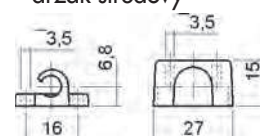

držák středový