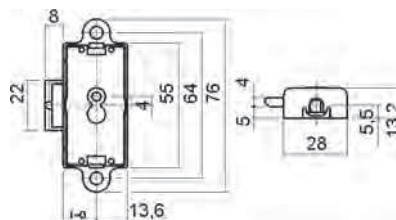

Povrchová úprava - poniklováno
Možnost použít "vlastní" klíč a zdiřku

Kompletní set zámku I-O 15 mm			
set obsahuje	počet	Obj.číslo EIPA	Obj. číslo Huwil
tělo zámku	1 ks	HZ11301	03.0236.601
klíč	1 ks	HZ11310	04.1413.008
klíčová zdiřka	1 ks	HZ11311	04.9268.006
zamykácí háček pravý	1 ks	HZ11107	04.1262.038
zamykácí háček levý	1 ks	HZ11106	04.1262.037
držák koncový	2 ks	HZ11102	03.1225.011
držák středový	2 ks	HZ11101	03.1224.011
excentrický kolík	2 ks	HZ11103	04.1338.023

Kompletní set zámku I-O 25 mm			
set obsahuje	počet	Obj.číslo EIPA	Obj. číslo Huwil
tělo zámku	1 ks	HZ11302	03.0236.603
klíč	1 ks	HZ11310	04.1413.008
klíčová zdiřka	1 ks	HZ11311	04.9268.006
zamykácí háček pravý	1 ks	HZ11107	04.1262.038
zamykácí háček levý	1 ks	HZ11106	04.1262.037
držák koncový	2 ks	HZ11102	03.1225.011
držák středový	2 ks	HZ11101	03.1224.011
excentrický kolík	2 ks	HZ11103	04.1338.023