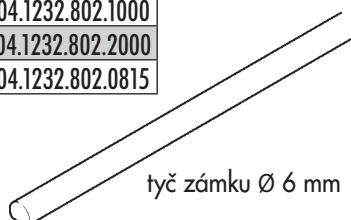

tyč zámku $\varnothing$ 6 mm