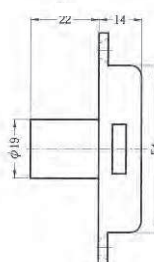

- „A“ Zámek
- vrtání Ø20 mm
  - 200 klíčových variant
  - v sadě: 2 klíče, 1 rozeta

Délka horní části tyče = A – 31 mm

Střed vrtání zámku

Délka spodní části tyče = B – 31 mm

„C“ Zamykací háčky

- pravý
- levý