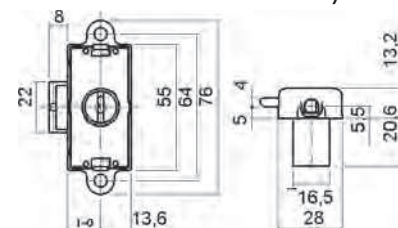

tělo zámku $\varnothing$ 16,5 mm

	délka (mm)	Obj.číslo EIPA	Obj. číslo Huwil
Tyče pro trojcestné zámky	1000	HZ11104	04.1232.802.1000
Tyče pro trojcestné zámky	2000	HZ11105	04.1232.802.2000
Tyče pro trojcestné zámky	815	HZ11108	04.1232.802.0815