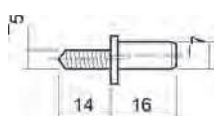

excentrický kolík

držák koncový

držák koncový

	délka (mm)	Obj.číslo EIPA	Obj. číslo Huwil
Tyče pro trojcestné zámky	1000	HZ11104	04.1232.802.1000
Tyče pro trojcestné zámky	2000	HZ11105	04.1232.802.2000
Tyče pro trojcestné zámky	815	HZ11108	04.1232.802.0815