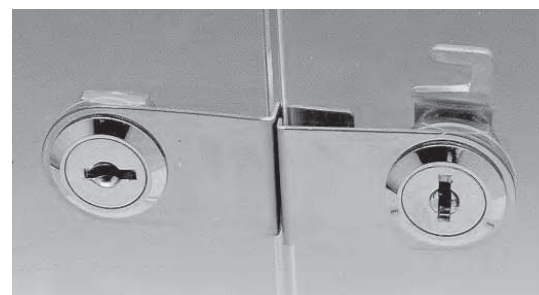

## ARMSTRONG LOCKS » ZÁMEK ZÁSUVKOVÝ » ZAKLAPÁVACÍ

Název	typ	Obj.číslo EIPA
zámek zásuvkový zaklapávací - Ni	502-22	OZ10012

- Celokovový zámek masivní konstrukce
- povrch úprava: nikl, mosaz
- vrtání Ø 20 mm
- 200 klíčových variant
- v sadě: 2 klíče  
1 rozeta  
1 protiplech

## ARMSTRONG LOCKS » ZÁMEK NA SKLO

- Celokovový zámek masivní konstrukce
- povrch úprava: nikl nebo mosaz
- vrtání skla Ø19 mm
- 200 klíčových variant
- 2 klíče v sadě

Název	typ	Obj.číslo EIPA
zámek na sklo	410-1	OZ10004

## ARMSTRONG LOCKS » ZÁMEK NA SKLO » NA DVOJKŘÍDLO

- Celokovový zámek masivní konstrukce na dvoukřídlé sklo
- povrch úprava: nikl nebo mosaz
- vrtání skla Ø19 mm
- 200 klíčových variant
- 2 klíče v sadě