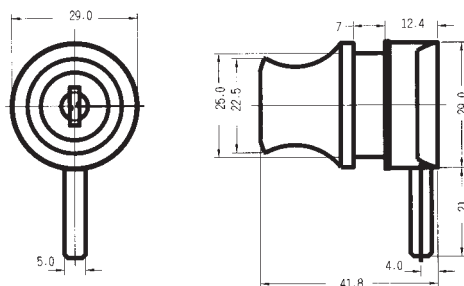

ARMSTRONG LOCKS » ZÁMEK NA SKLO » S ÚCHYTKOU

- Celokovový zámek masivní konstrukce vč. úchytky
- povrch. úprava: nikl nebo mosaz
- vrtání skla Ø 26 mm
- 200 klíčových variant
- 2 klíče v sadě