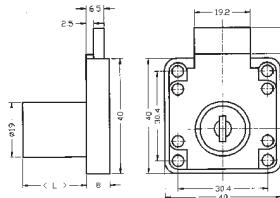

ARMSTRONG LOCKS » ZÁMEK ZÁSUVKOVÝ

- Celokovový zámek masivní konstrukce
- povrch úprava: nikl, mosaz, tmavý starobronz
- vrtání Ø 20 mm
- 200 klíčových variant
- v sadě: 2 klíče
  1 rozeta